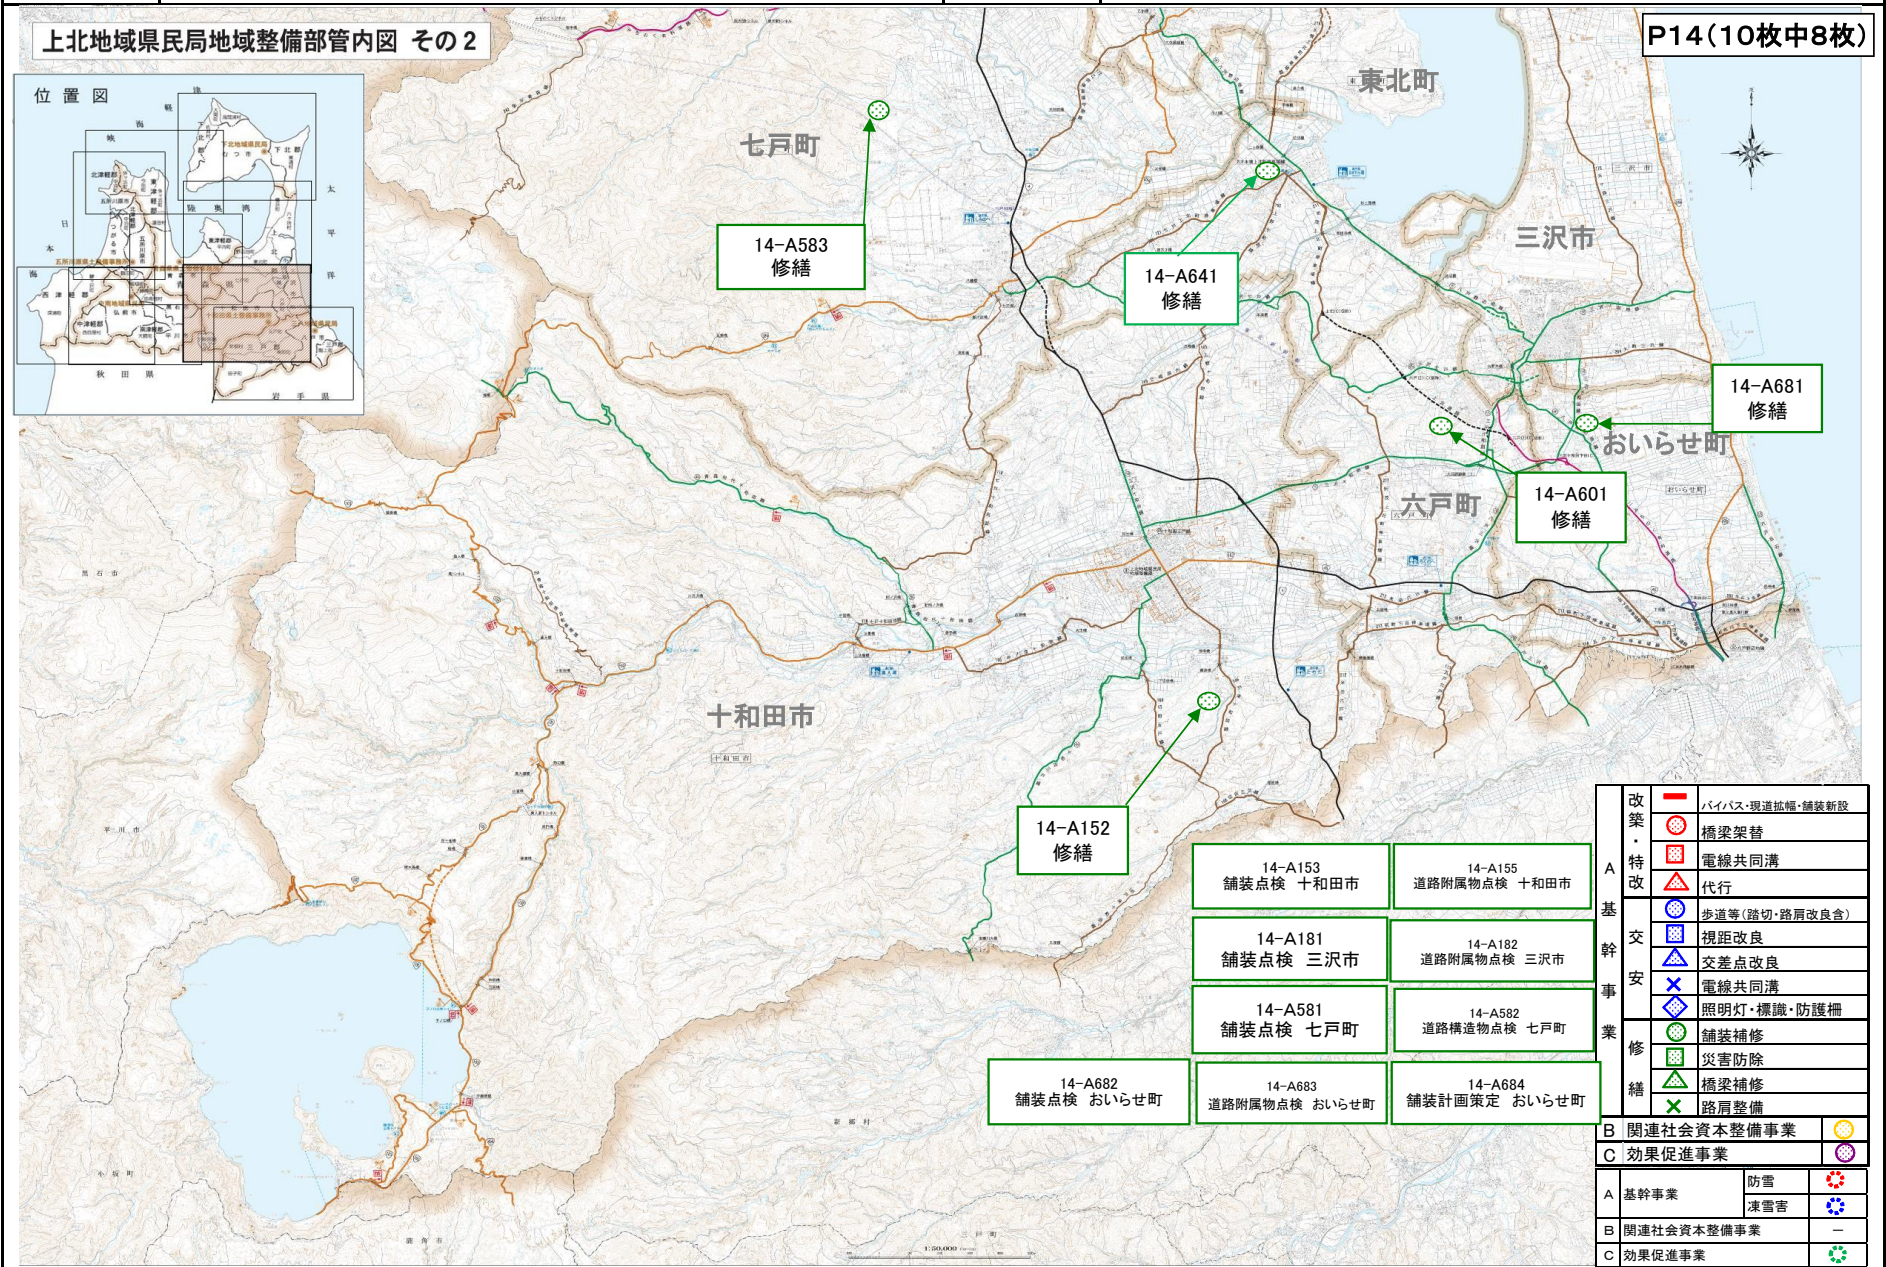

(参考様式3)

社会資本総合整備計画 参考図面

計画の名称	14 命と暮らしを守るインフラの整備・補修による安心・安全な生活空間の確保 (防災・安全)			交付対象	青森市、弘前市、八戸市、黒石市、五所川原市、十和田市、三沢市、むつ市、つがる市、平川市、平内町、今別町、蓬田村、外ヶ浜町、鯉ヶ沢町、深浦町、西目屋村、藤崎町、大鰐町、田舎館村、板柳町、鶴田町、中泊町、野辺地町、七戸町、六戸町、横浜町、東北町、六ヶ所村、おいらせ町、大間町、東通村、風間浦村、佐井村、三戸町、田子町、南部町、階上町、新郷村
計画の期間	令和 6 年度	～	令和 10 年度		

(参考様式3)

社会資本総合整備計画 参考図面

計画の名称	14 命と暮らしを守るインフラの整備・補修による安心・安全な生活空間の確保 (防災・安全)				交付対象	青森市、弘前市、八戸市、黒石市、五所川原市、十和田市、三沢市、むつ市、つがる市、平川市、平内町、今別町、蓬田村、外ヶ浜町、鱒ヶ沢町、深浦町、西目屋村、藤崎町、大鰐町、田舎館村、板柳町、鶴田町、中泊町、野辺地町、七戸町、六戸町、横浜町、東北町、六ヶ所村、おいらせ町、大間町、東通村、風間浦村、佐井村、三戸町、田子町、南部町、階上町、新郷村
計画の期間	令和 6 年度	～	令和 10 年度			