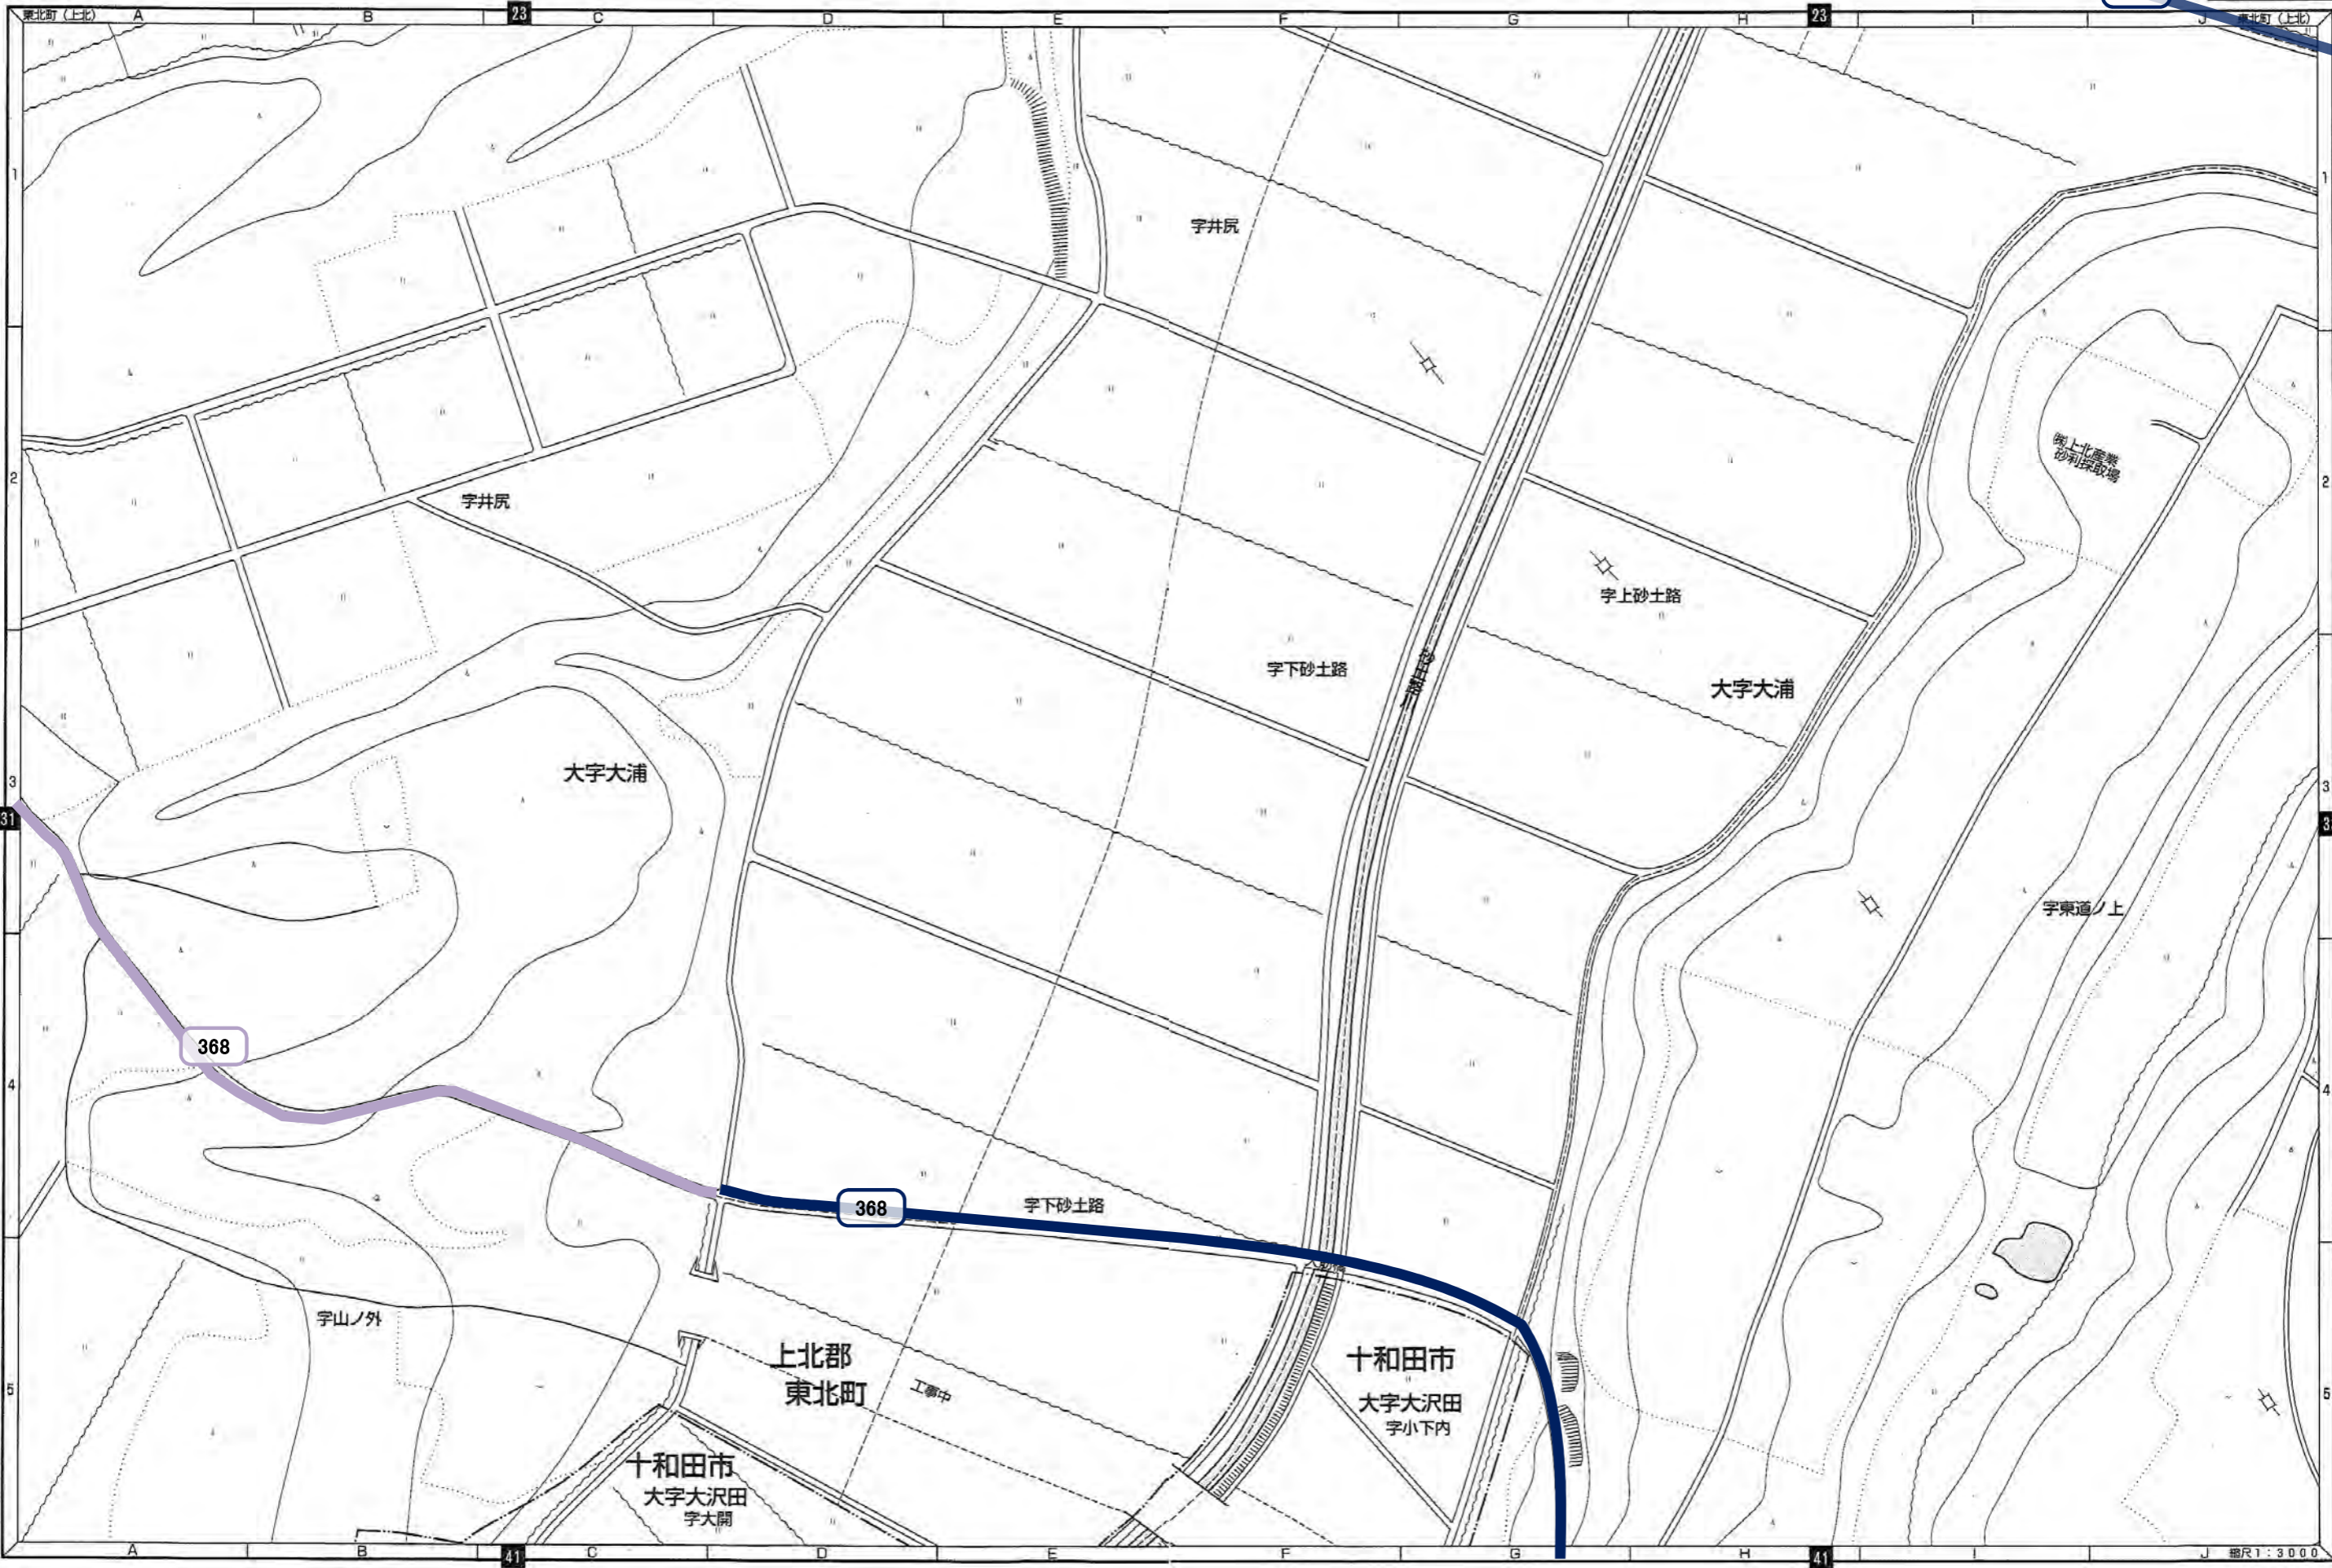

東北町[上北]索引図

縮尺 1:33,000

令和3年度上北地区除雪路線図

| 除雪区域 | 除雪業者 | 路線色 |
|---|-----------|-----|
| 新館・戸館・八幡・赤平 | (有)弘洋建設 | |
| 大浦 | 小林造設(株) | |
| 徳万才・才市田 | (有)蛸名水道 | |
| 大洞・境ノ沢・中岫平 | (有)町屋建設 | |
| 上野 | (株)上北建設運輸 | |
| 新町北・本町北 | (株)山美建設 | |
| 新町南・本町南・南町 | (株)上北産業 | |
| 新山・栄町・上野(一部) | (株)和田工務店 | |
| 沼崎本村・菩提寺・小川原南(一部) | (有)佐々木建設 | |
| 旭町北・花向町・豊田・栄沼 | (有)上北道路 | |
| 旭町南 | (有)蛸建 | |
| 小川原(北)・向山 | (有)新騰弥建設 | |
| 小川原(南)・虫神 | (有)佐富建設 | |
| 町管理施設駐車場・上天橋～本庁舎間・文化センター通り・土堤沼踏切通り 上北北二丁目狭あい道路・上野～境ノ沢幹線・本庁舎～県道上野十和田線 | 町直営路線 | |

字淋代

姉沼

大字大浦
字助十郎崎

大字大浦

字助十郎崎

上北郡
東北町

上北郡
六戸町
大字犬落瀬
字内山

字猫又