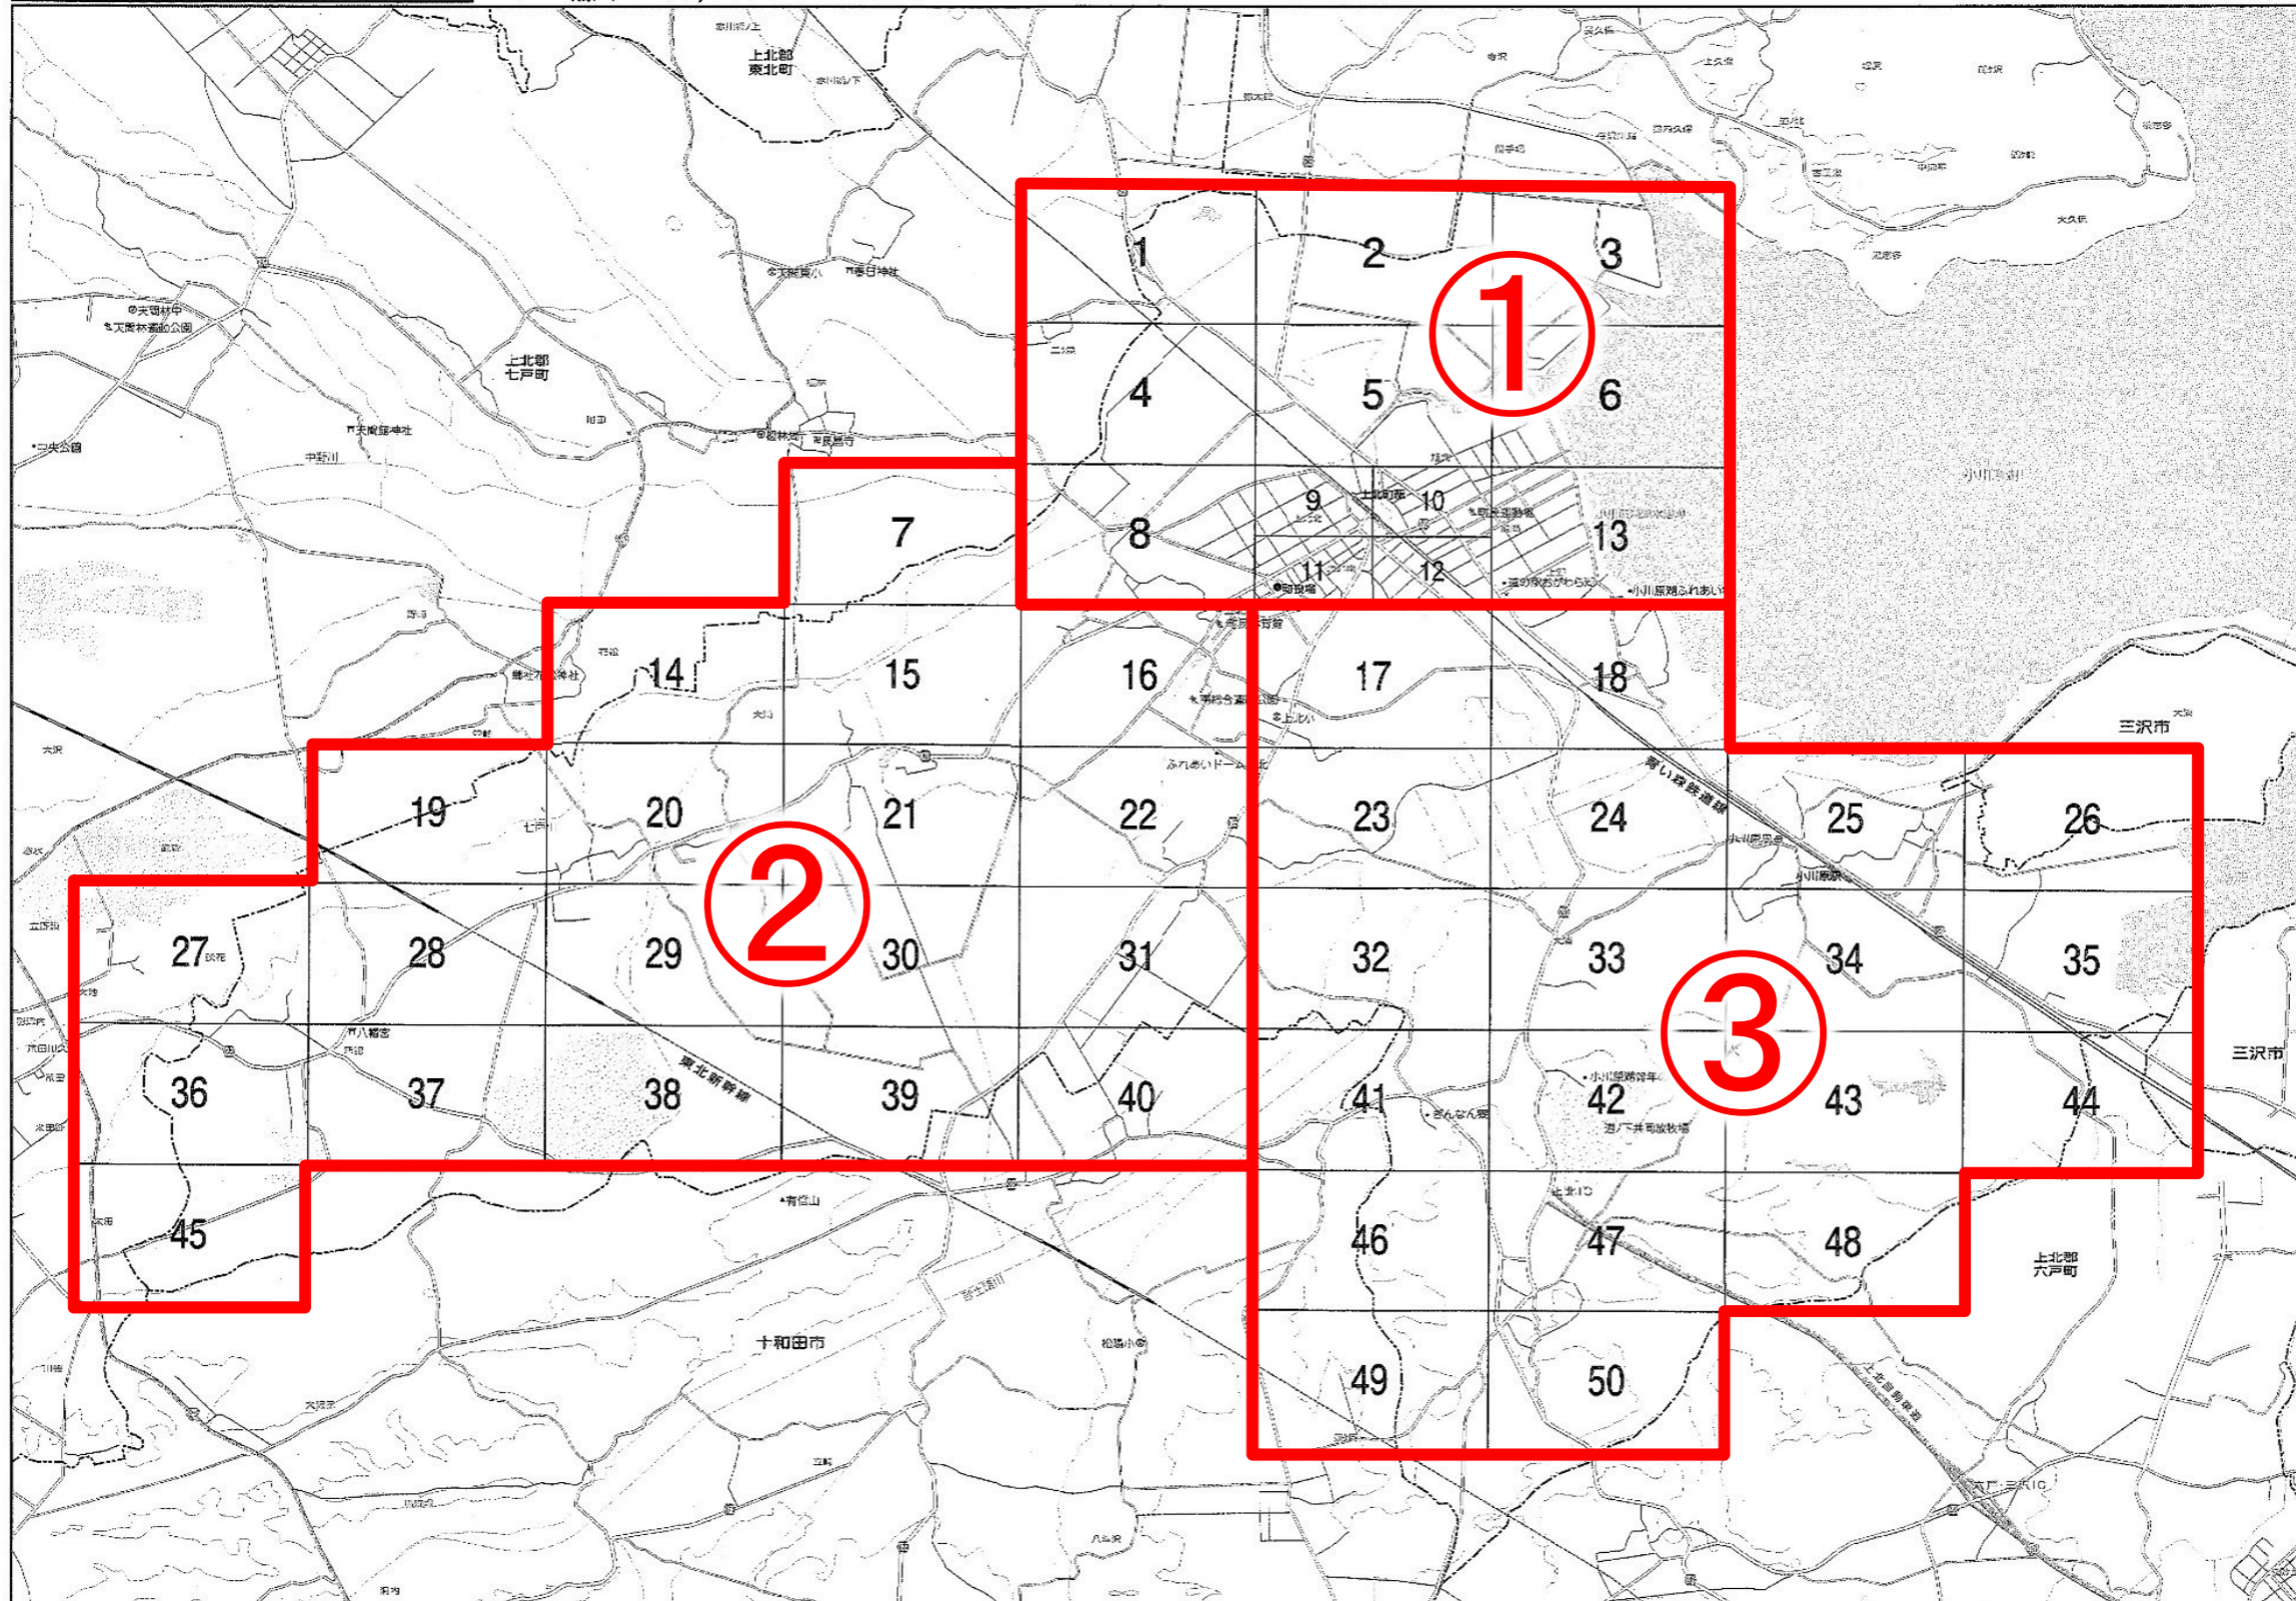

東北町[上北]索引図

縮尺 1:33,000

令和3年度上北地区除雪路線図

| 除雪区域 | 除雪業者 | 路線色 |
|---|-----------|-----|
| 新館・戸館・八幡・赤平 | (有)弘洋建設 | |
| 大浦 | 小林造設(株) | |
| 徳万才・才市田 | (有)蛸名水道 | |
| 大洞・境ノ沢・中岫平 | (有)町屋建設 | |
| 上野 | (株)上北建設運輸 | |
| 新町北・本町北 | (株)山美建設 | |
| 新町南・本町南・南町 | (株)上北産業 | |
| 新山・栄町・上野(一部) | (株)和田工務店 | |
| 沼崎本村・菩提寺・小川原南(一部) | (有)佐々木建設 | |
| 旭町北・花向町・豊田・栄沼 | (有)上北道路 | |
| 旭町南 | (有)蛸建 | |
| 小川原(北)・向山 | (有)新騰弥建設 | |
| 小川原(南)・虫神 | (有)佐富建設 | |
| 町管理施設駐車場・上天橋～本庁舎間・文化センター通り・土堤沼踏切通り 上北北二丁目狭あい道路・上野～境ノ沢幹線・本庁舎～県道上野十和田線 | 町直営路線 | |

字淋代

姉沼

大字大浦
字助十郎崎

大字大浦

字助十郎崎

上北郡
東北町

上北郡
六戸町
大字犬落瀬
字内山

字猫又

三沢市
大字三沢
字平畑

姉沼川