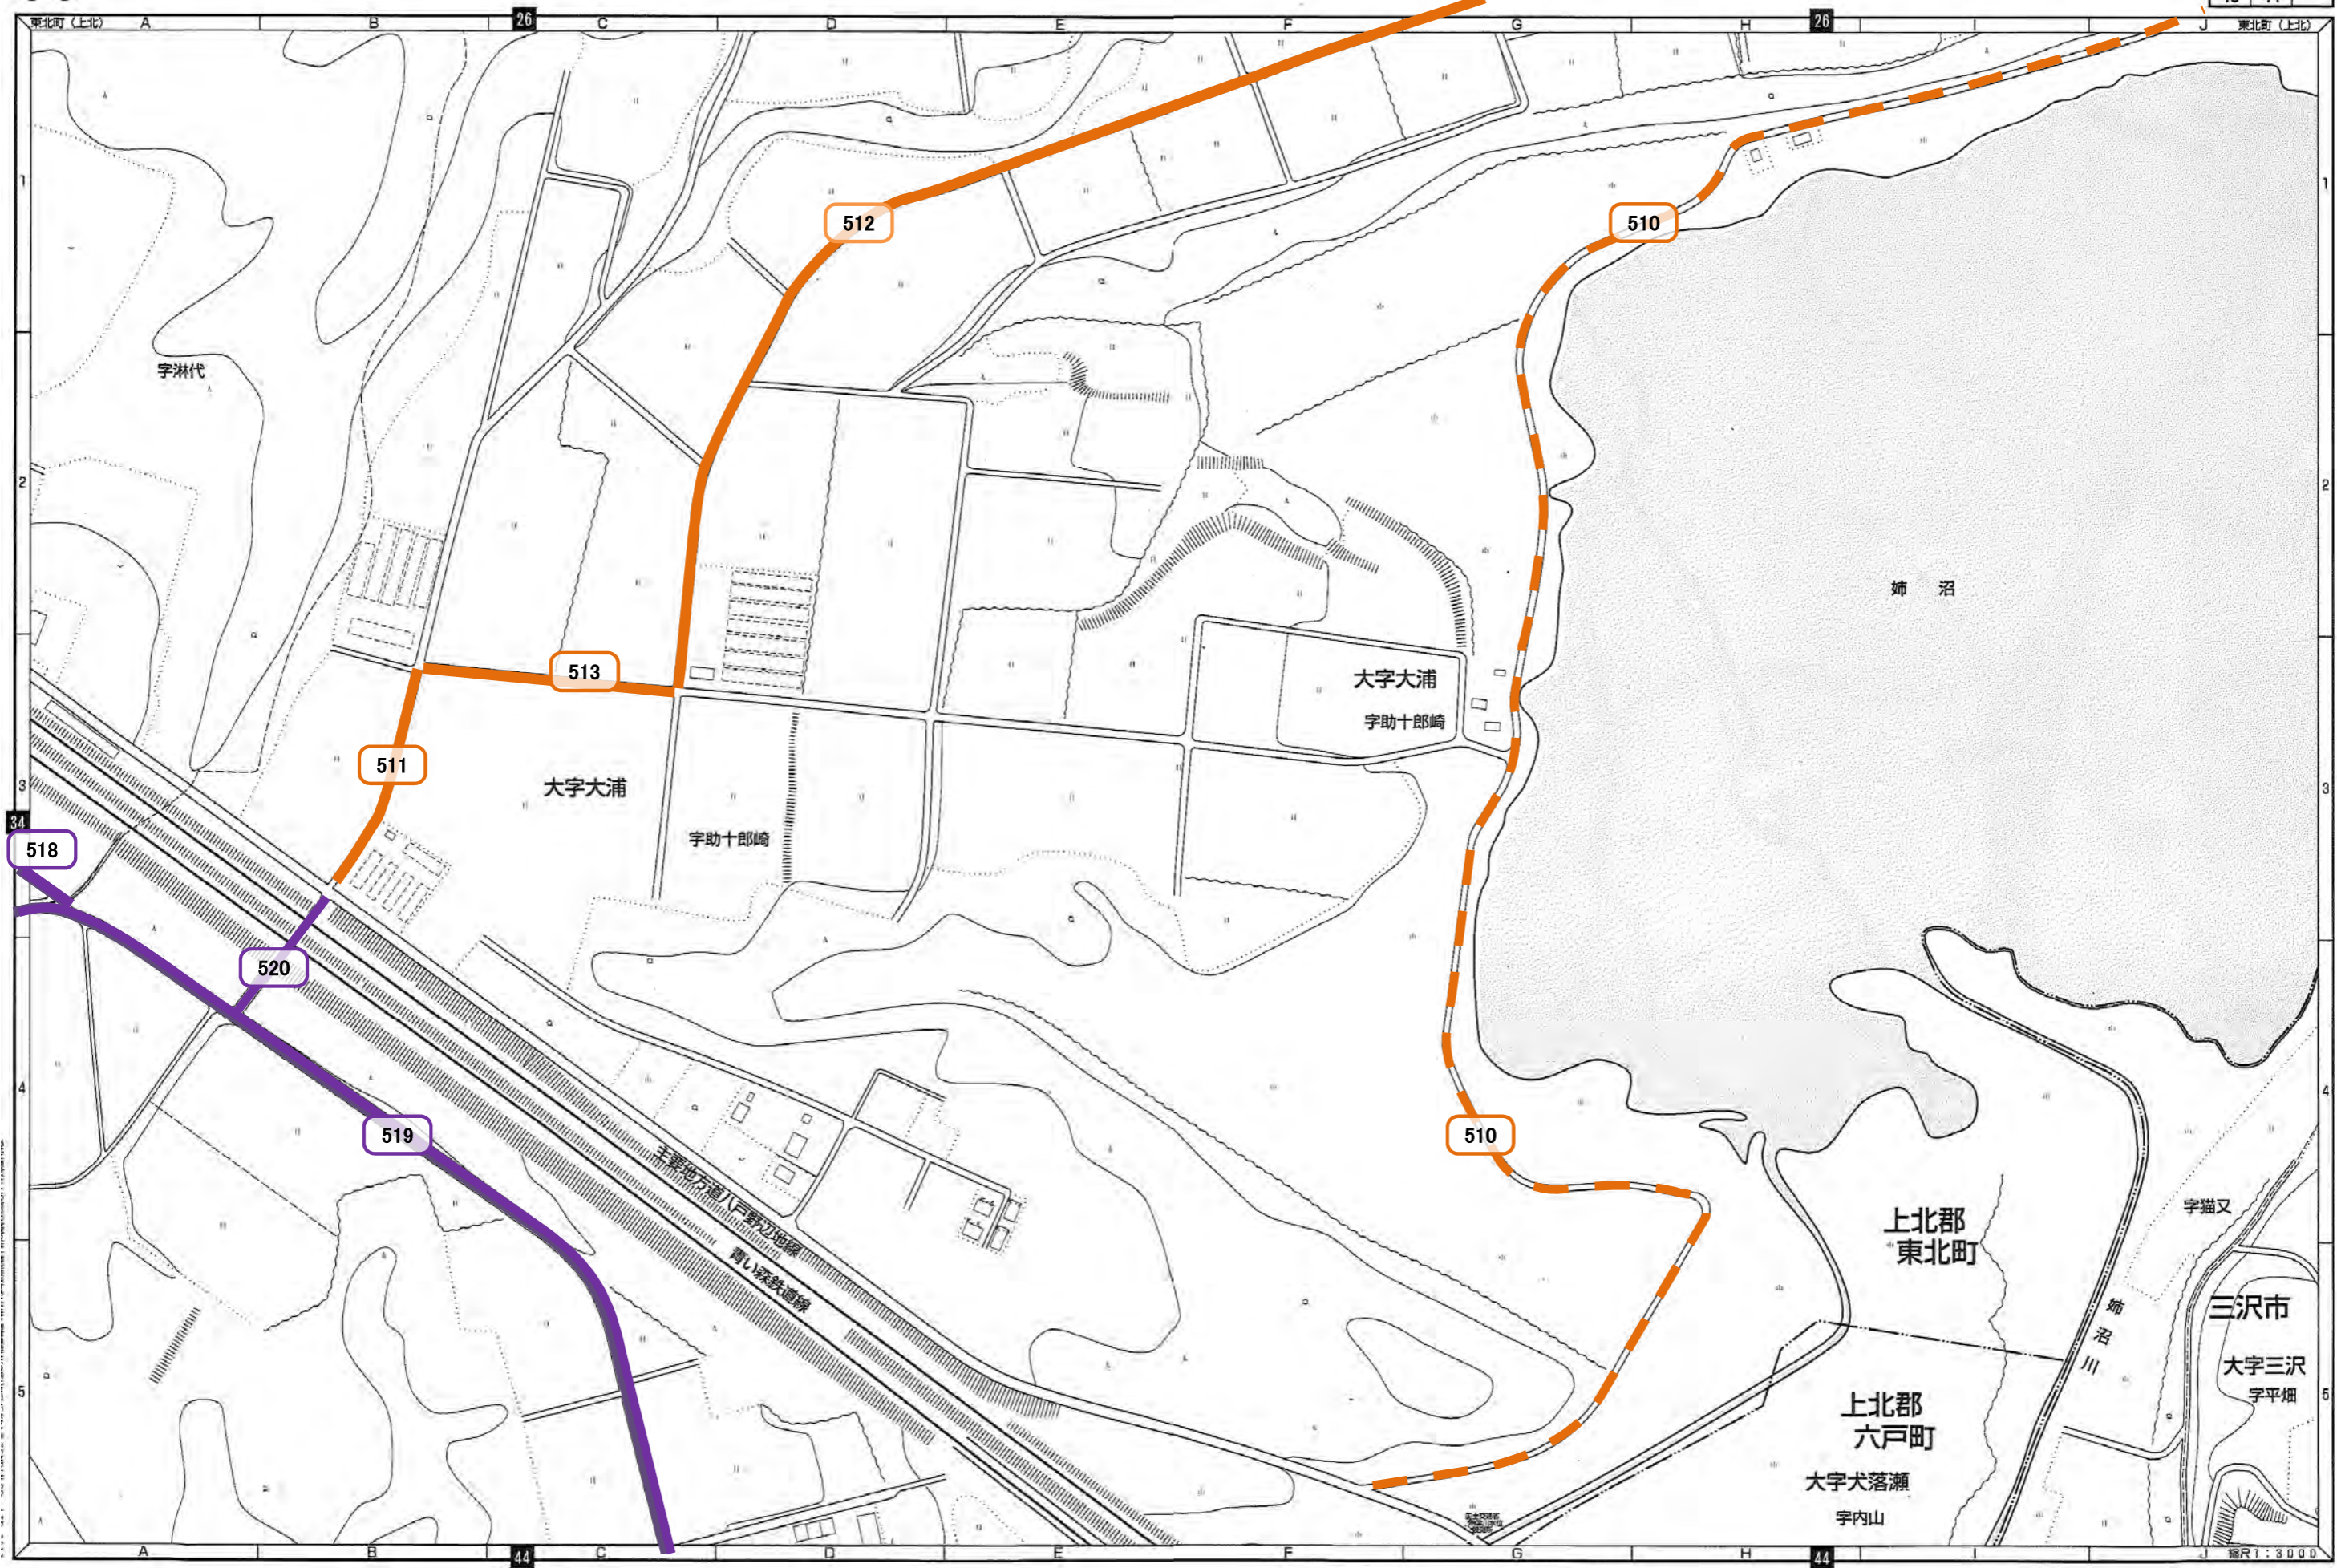

東北町[上北]索引図

縮尺 1:33,000

令和3年度上北地区除雪路線図

| 除雪区域 | 除雪業者 | 路線色 |
|---|-----------|-----|
| 新館・戸館・八幡・赤平 | (有)弘洋建設 | |
| 大浦 | 小林造設(株) | |
| 徳万才・才市田 | (有)蛸名水道 | |
| 大洞・境ノ沢・中岫平 | (有)町屋建設 | |
| 上野 | (株)上北建設運輸 | |
| 新町北・本町北 | (株)山美建設 | |
| 新町南・本町南・南町 | (株)上北産業 | |
| 新山・栄町・上野(一部) | (株)和田工務店 | |
| 沼崎本村・菩提寺・小川原南(一部) | (有)佐々木建設 | |
| 旭町北・花向町・豊田・栄沼 | (有)上北道路 | |
| 旭町南 | (有)蛸建 | |
| 小川原(北)・向山 | (有)新騰弥建設 | |
| 小川原(南)・虫神 | (有)佐富建設 | |
| 町管理施設駐車場・上天橋～本庁舎間・文化センター通り・土堤沼踏切通り 上北北二丁目狭あい道路・上野～境ノ沢幹線・本庁舎～県道上野十和田線 | 町直営路線 | |

字淋代

姉沼

大字大浦
字助十郎崎

大字大浦

字助十郎崎

上北郡
東北町

上北郡
六戸町
大字犬落瀬
字内山

字猫又