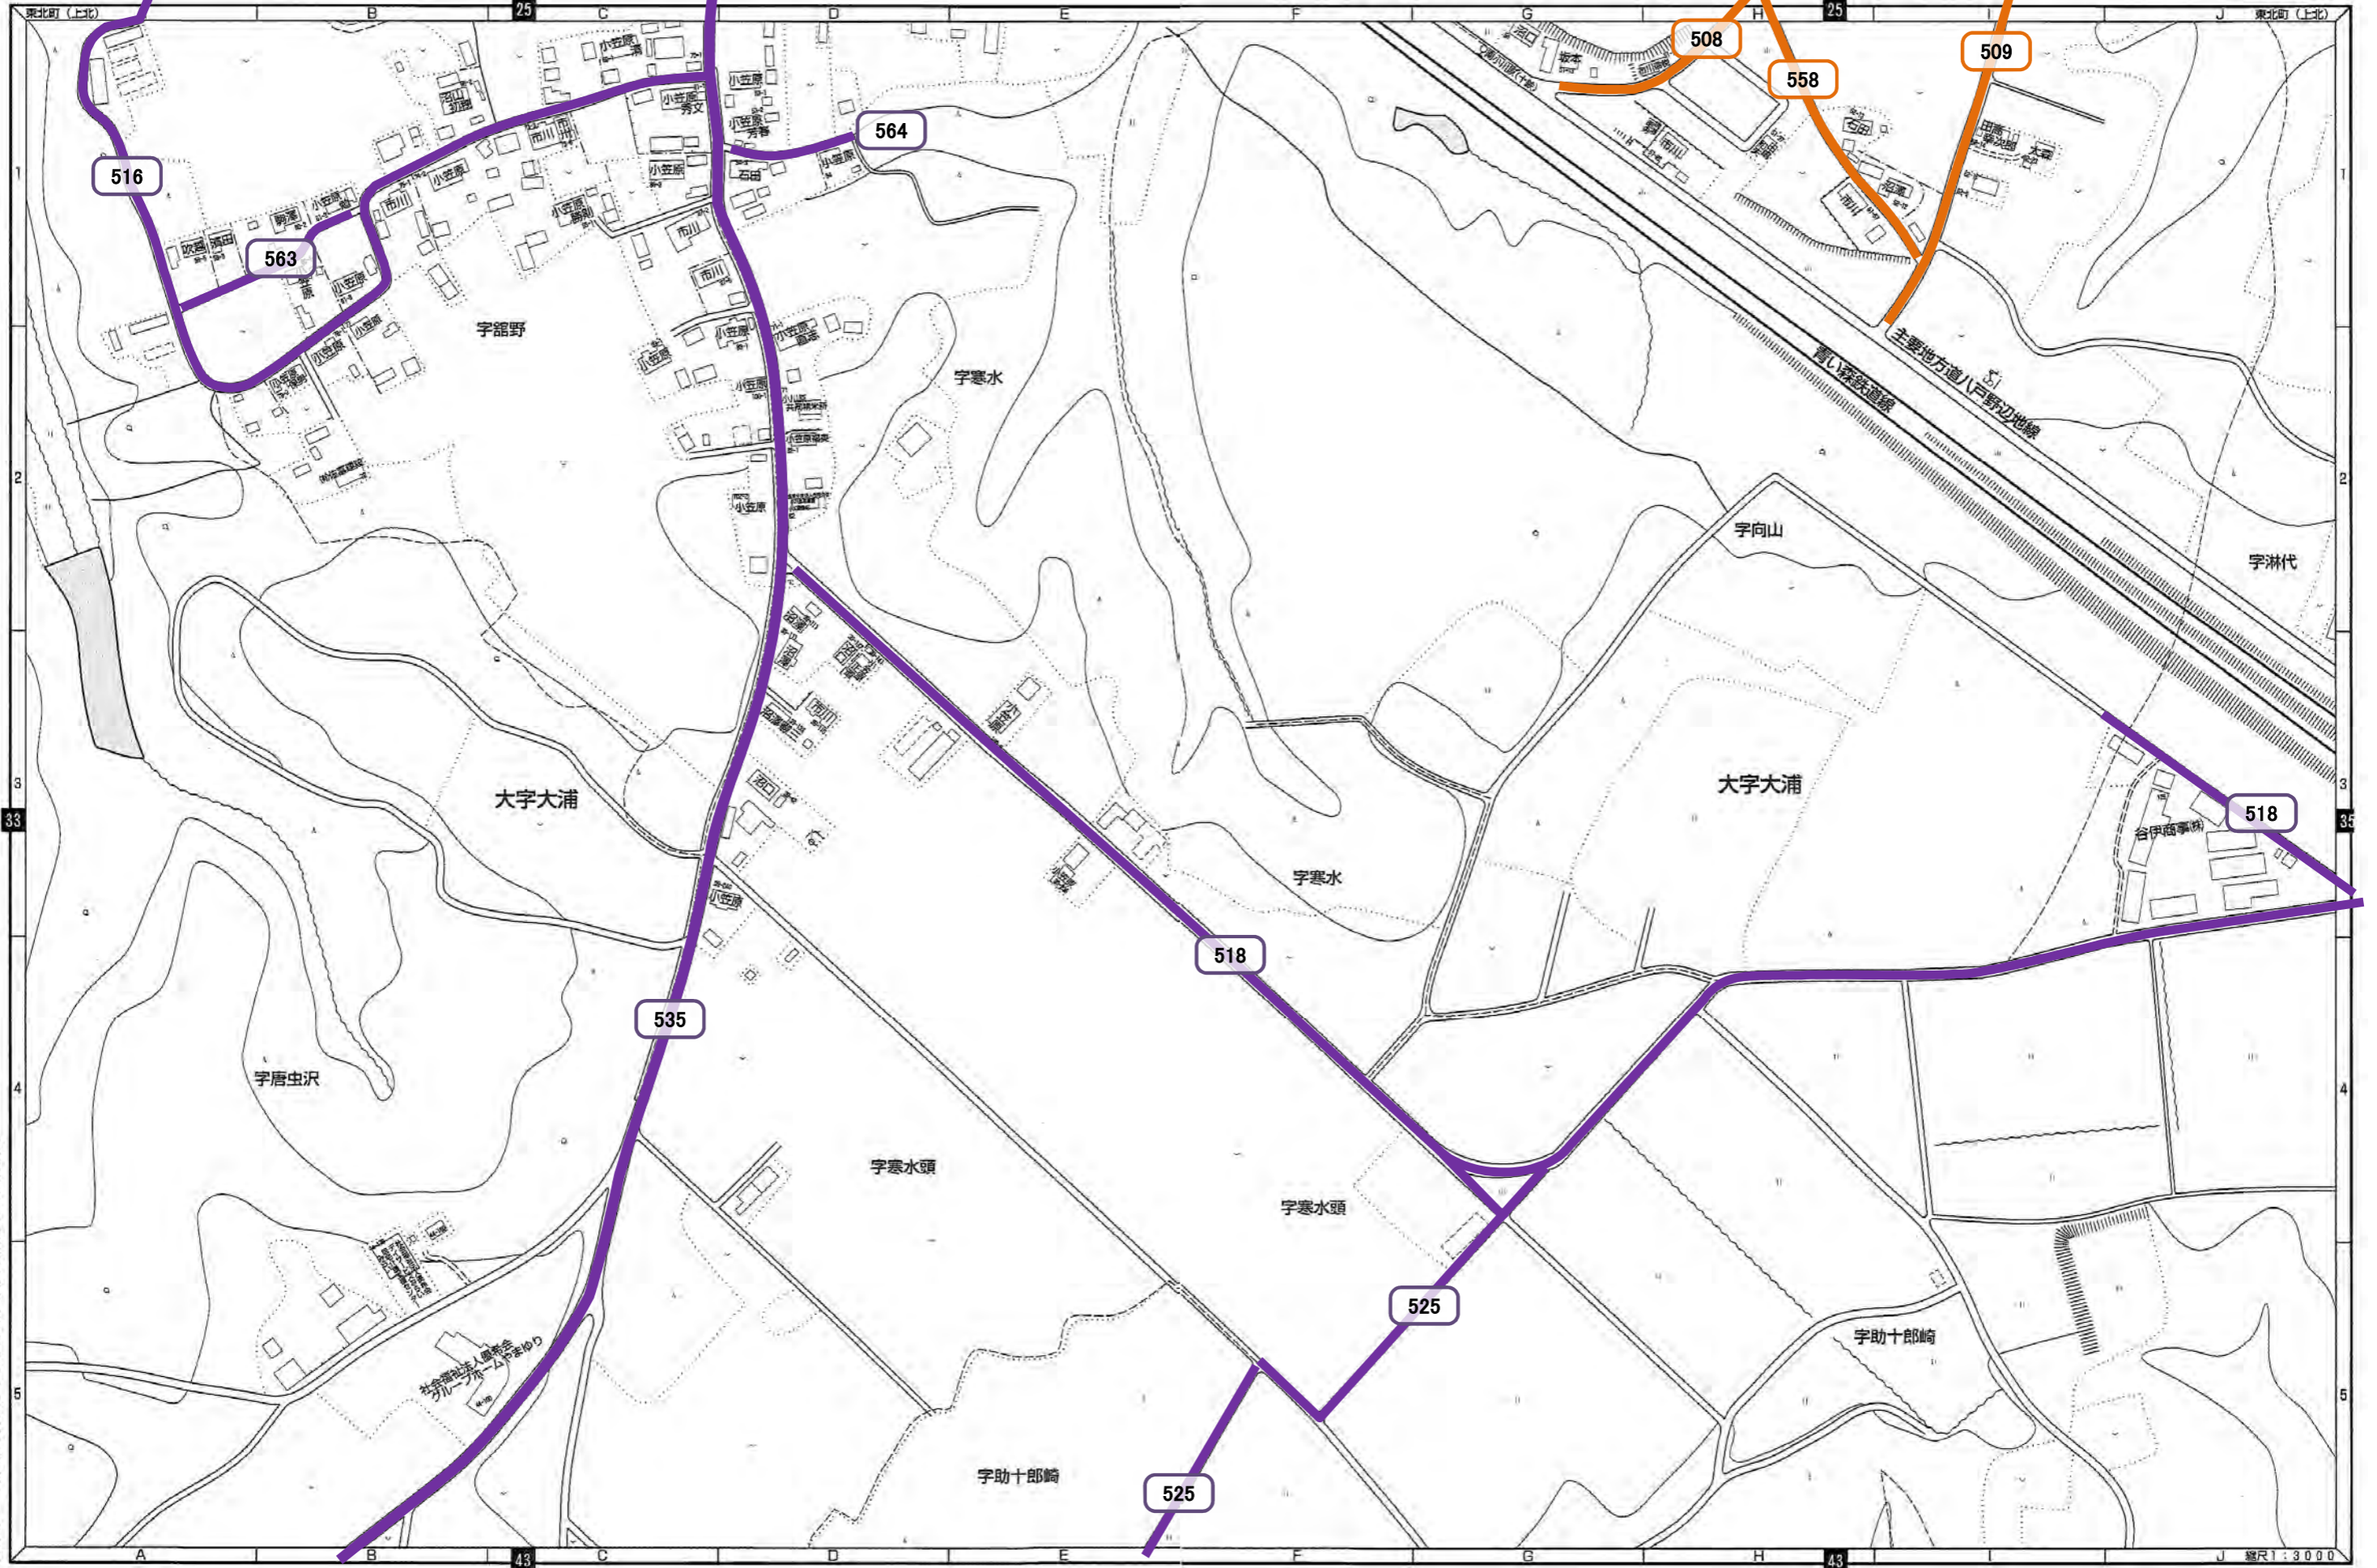

東北町[上北]索引図

縮尺 1:33,000

令和3年度上北地区除雪路線図

| 除雪区域 | 除雪業者 | 路線色 |
|---|-----------|-----|
| 新館・戸館・八幡・赤平 | (有)弘洋建設 | |
| 大浦 | 小林造設(株) | |
| 徳万才・才市田 | (有)蛸名水道 | |
| 大洞・境ノ沢・中岫平 | (有)町屋建設 | |
| 上野 | (株)上北建設運輸 | |
| 新町北・本町北 | (株)山美建設 | |
| 新町南・本町南・南町 | (株)上北産業 | |
| 新山・栄町・上野(一部) | (株)和田工務店 | |
| 沼崎本村・菩提寺・小川原南(一部) | (有)佐々木建設 | |
| 旭町北・花向町・豊田・栄沼 | (有)上北道路 | |
| 旭町南 | (有)蛸建 | |
| 小川原(北)・向山 | (有)新騰弥建設 | |
| 小川原(南)・虫神 | (有)佐富建設 | |
| 町管理施設駐車場・上天橋～本庁舎間・文化センター通り・土堤沼踏切通り 上北北二丁目狭あい道路・上野～境ノ沢幹線・本庁舎～県道上野十和田線 | 町直営路線 | |

字淋代

姉沼

大字大浦
字助十郎崎

大字大浦

字助十郎崎

上北郡
東北町

上北郡
六戸町
大字犬落瀬
字内山

字猫又

三沢市
大字三沢
字平畑

姉沼川