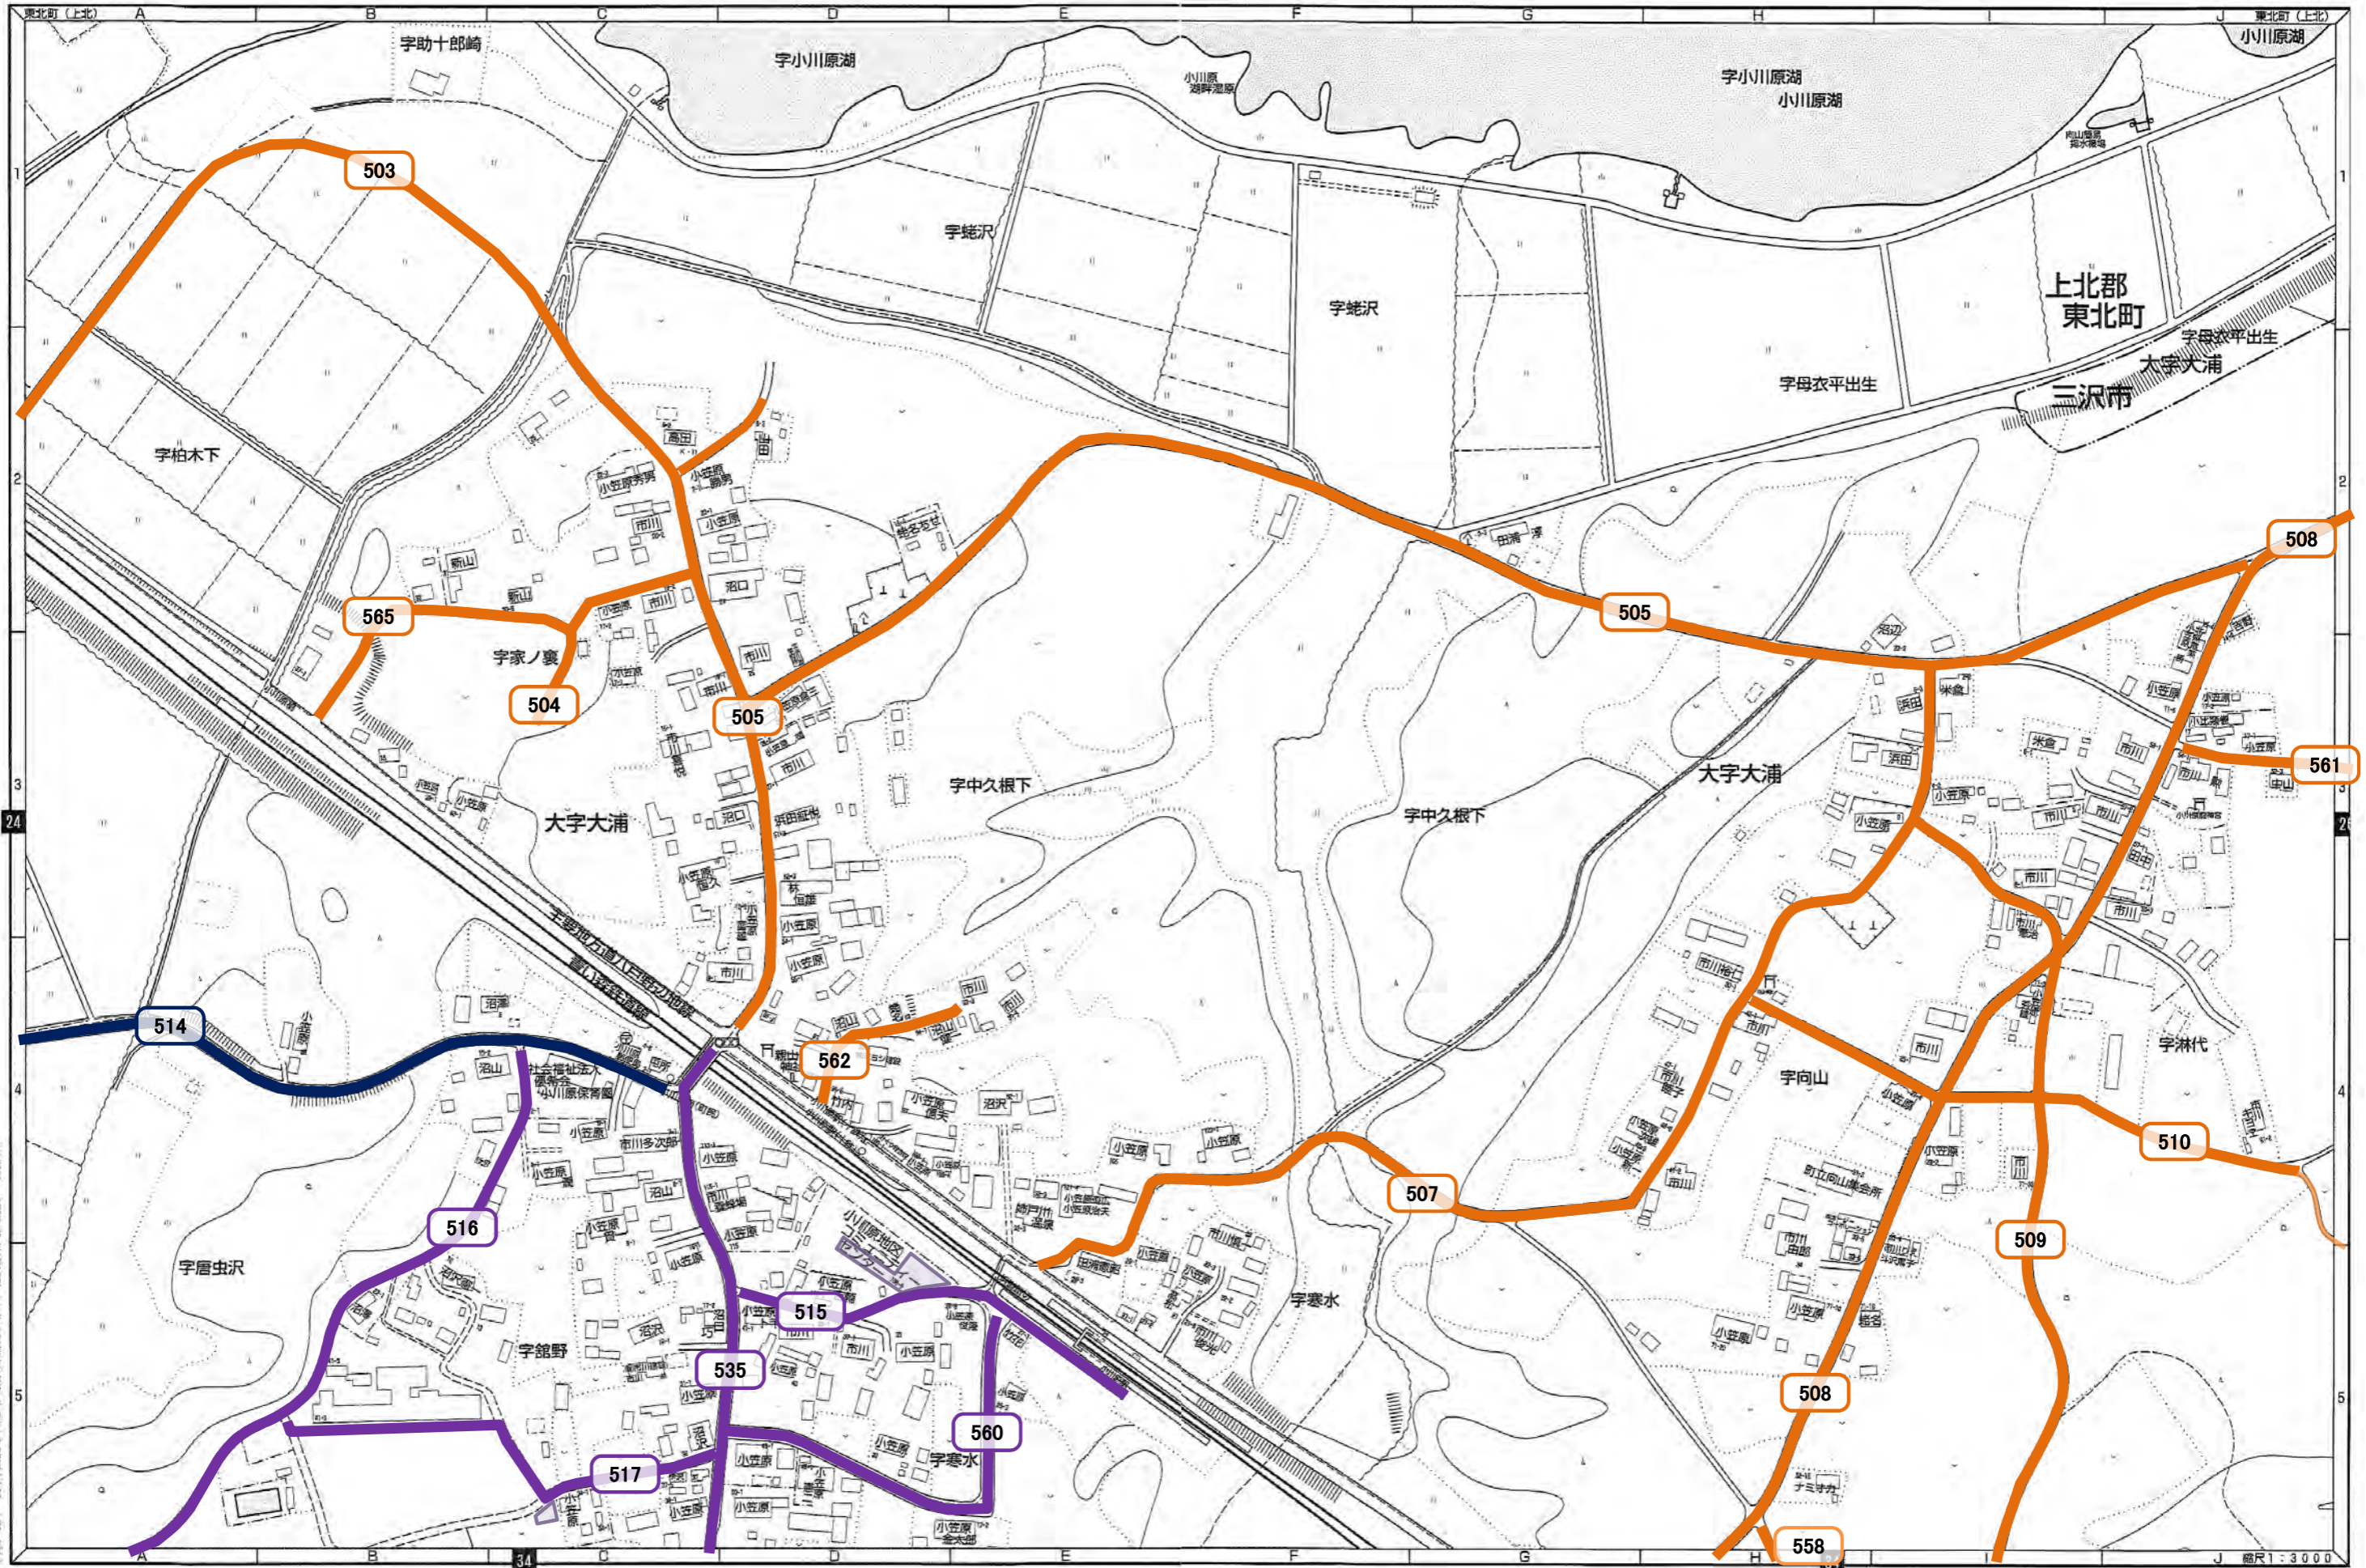

東北町[上北]索引図

縮尺 1:33,000

令和3年度上北地区除雪路線図

| 除雪区域 | 除雪業者 | 路線色 |
|---|-----------|-----|
| 新館・戸館・八幡・赤平 | (有)弘洋建設 | |
| 大浦 | 小林造設(株) | |
| 徳万才・才市田 | (有)蛸名水道 | |
| 大洞・境ノ沢・中岫平 | (有)町屋建設 | |
| 上野 | (株)上北建設運輸 | |
| 新町北・本町北 | (株)山美建設 | |
| 新町南・本町南・南町 | (株)上北産業 | |
| 新山・栄町・上野(一部) | (株)和田工務店 | |
| 沼崎本村・菩提寺・小川原南(一部) | (有)佐々木建設 | |
| 旭町北・花向町・豊田・栄沼 | (有)上北道路 | |
| 旭町南 | (有)蛸建 | |
| 小川原(北)・向山 | (有)新騰弥建設 | |
| 小川原(南)・虫神 | (有)佐富建設 | |
| 町管理施設駐車場・上天橋～本庁舎間・文化センター通り・土堤沼踏切通り 上北北二丁目狭あい道路・上野～境ノ沢幹線・本庁舎～県道上野十和田線 | 町直営路線 | |

字淋代

姉沼

大字大浦
字助十郎崎

大字大浦

字助十郎崎

上北郡
東北町

上北郡
六戸町
大字犬落瀬
字内山

字猫又

三沢市
大字三沢
字平畑

姉沼川