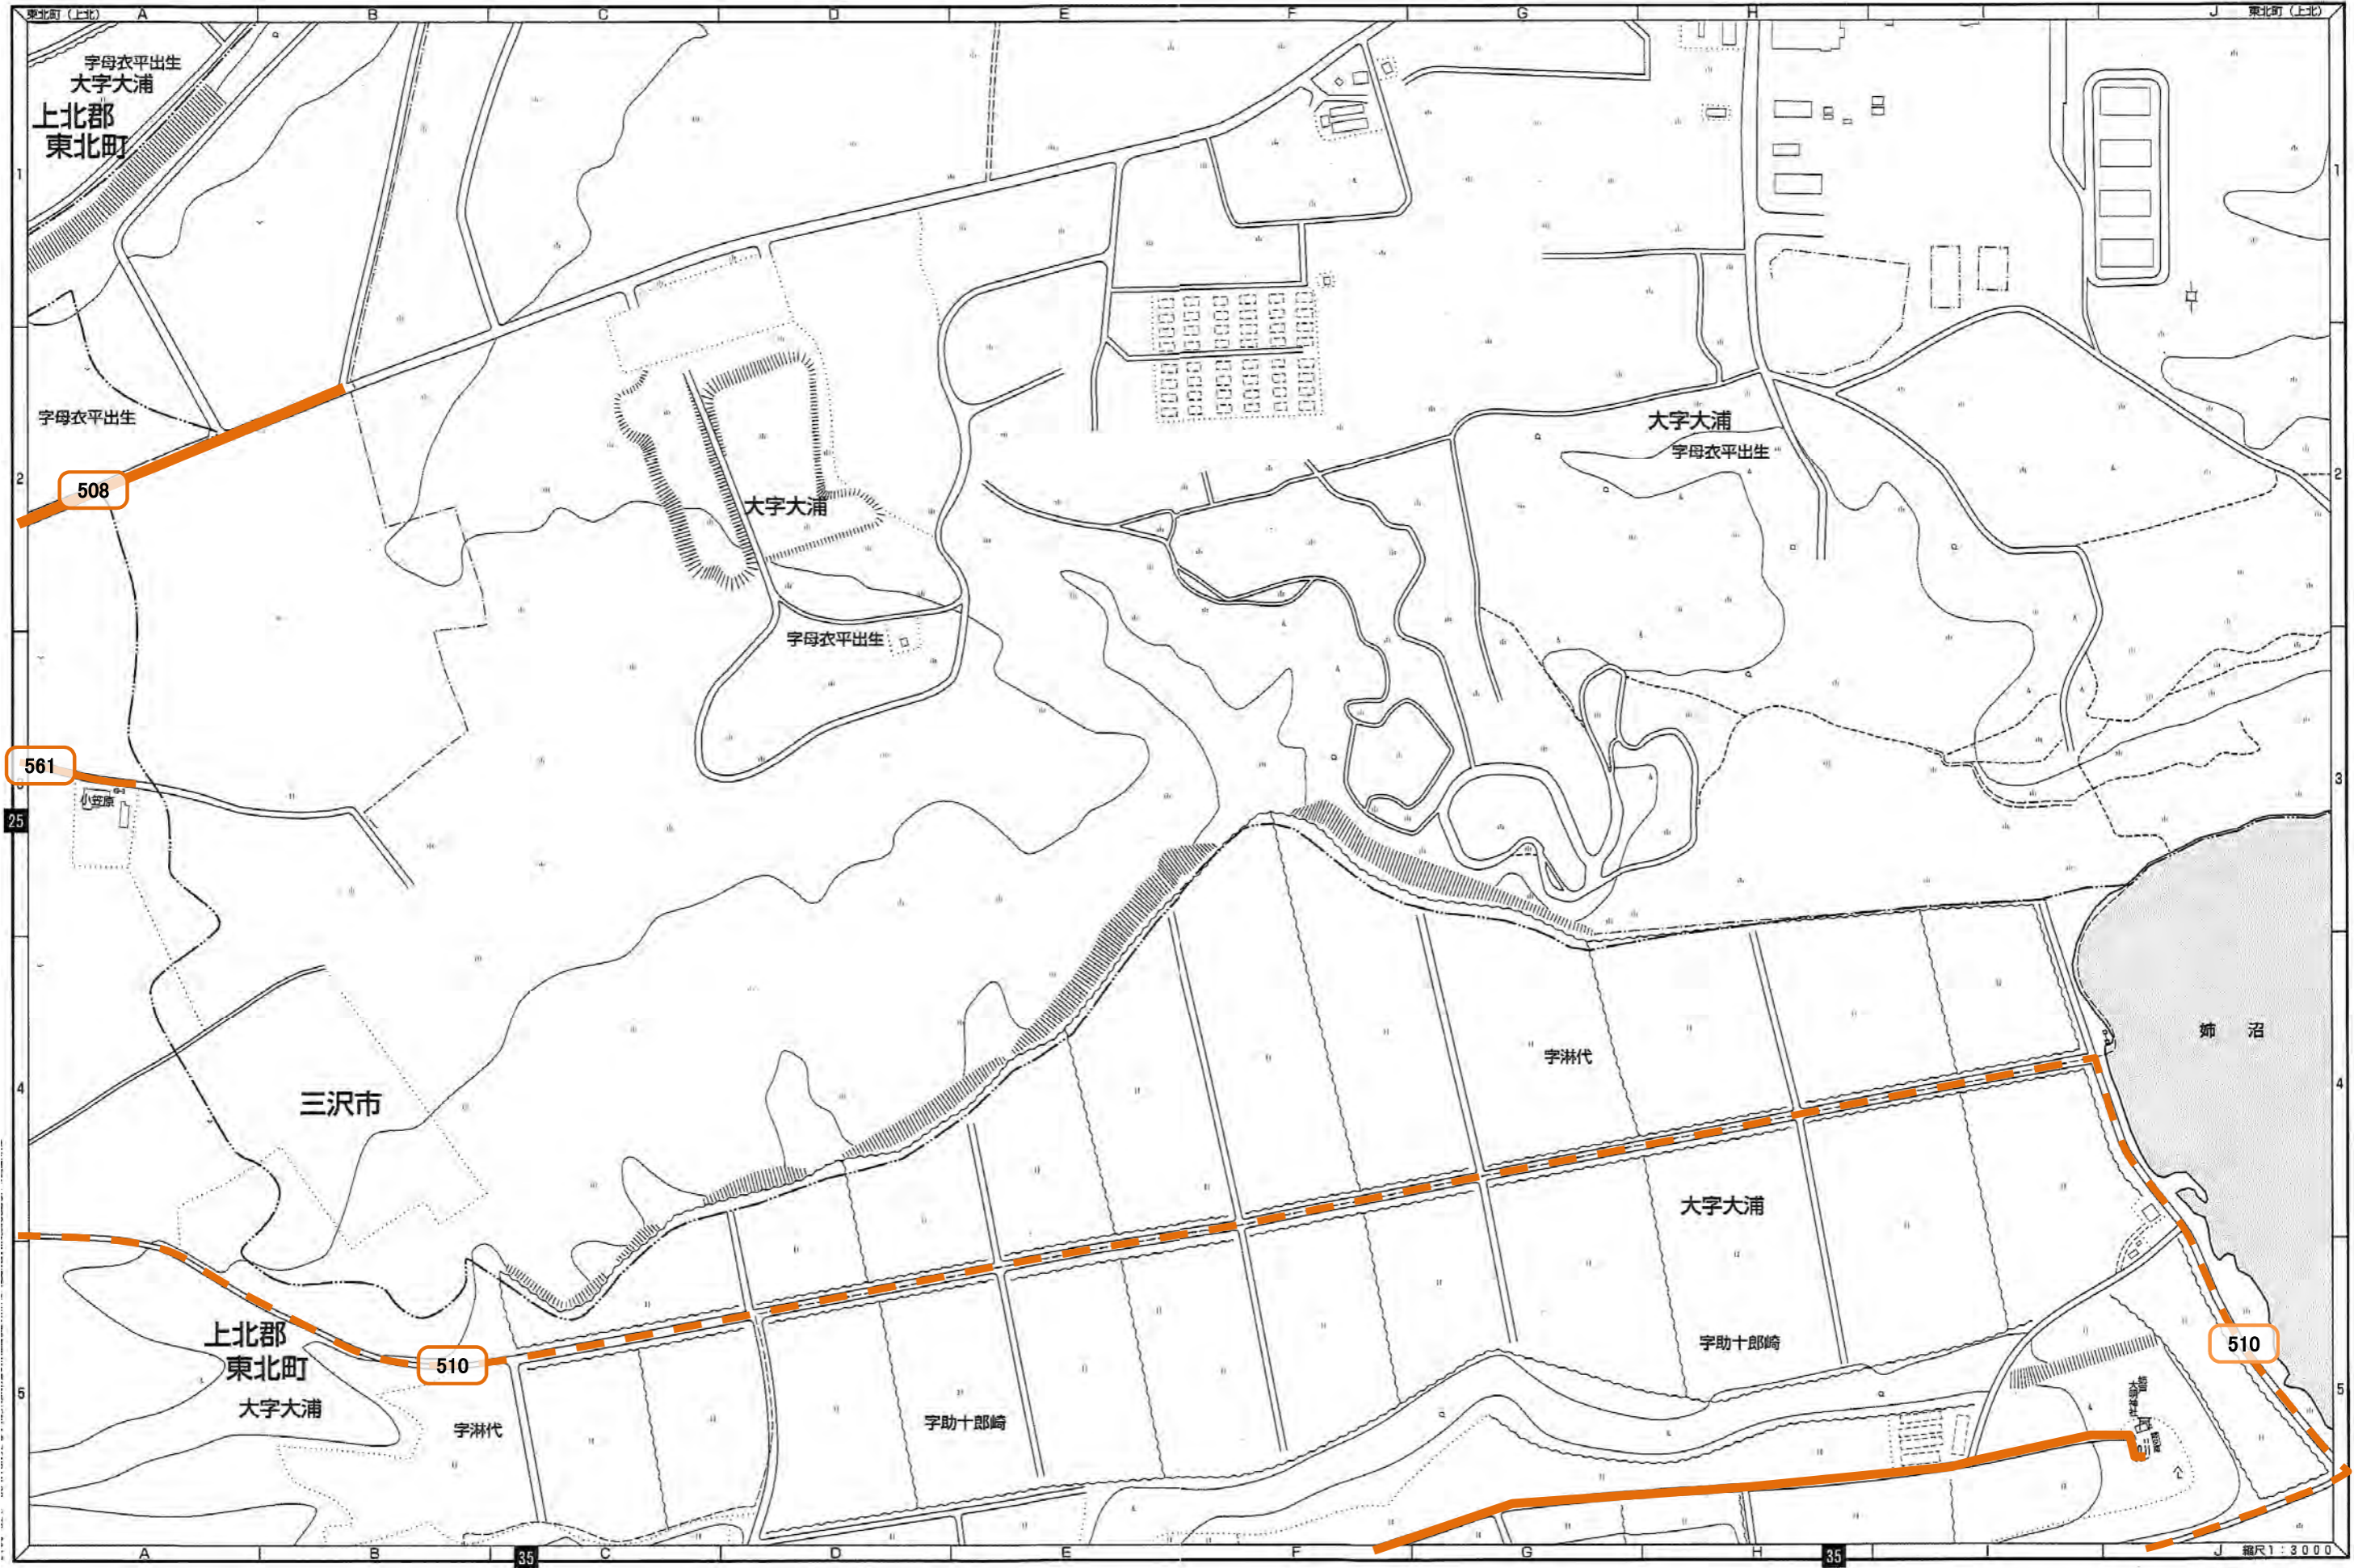

東北町[上北]索引図

縮尺 1:33,000

令和3年度上北地区除雪路線図

| 除雪区域 | 除雪業者 | 路線色 |
|---|-----------|-----|
| 新館・戸館・八幡・赤平 | (有)弘洋建設 | |
| 大浦 | 小林造設(株) | |
| 徳万才・才市田 | (有)蛸名水道 | |
| 大洞・境ノ沢・中岫平 | (有)町屋建設 | |
| 上野 | (株)上北建設運輸 | |
| 新町北・本町北 | (株)山美建設 | |
| 新町南・本町南・南町 | (株)上北産業 | |
| 新山・栄町・上野(一部) | (株)和田工務店 | |
| 沼崎本村・菩提寺・小川原南(一部) | (有)佐々木建設 | |
| 旭町北・花向町・豊田・栄沼 | (有)上北道路 | |
| 旭町南 | (有)蛸建 | |
| 小川原(北)・向山 | (有)新騰弥建設 | |
| 小川原(南)・虫神 | (有)佐富建設 | |
| 町管理施設駐車場・上天橋～本庁舎間・文化センター通り・土堤沼踏切通り 上北北二丁目狭あい道路・上野～境ノ沢幹線・本庁舎～県道上野十和田線 | 町直営路線 | |

字淋代

姉沼

大字大浦
字助十郎崎

大字大浦

字助十郎崎

上北郡
東北町

上北郡
六戸町
大字犬落瀬
字内山

字猫又

三沢市
大字三沢
字平畑

姉沼川