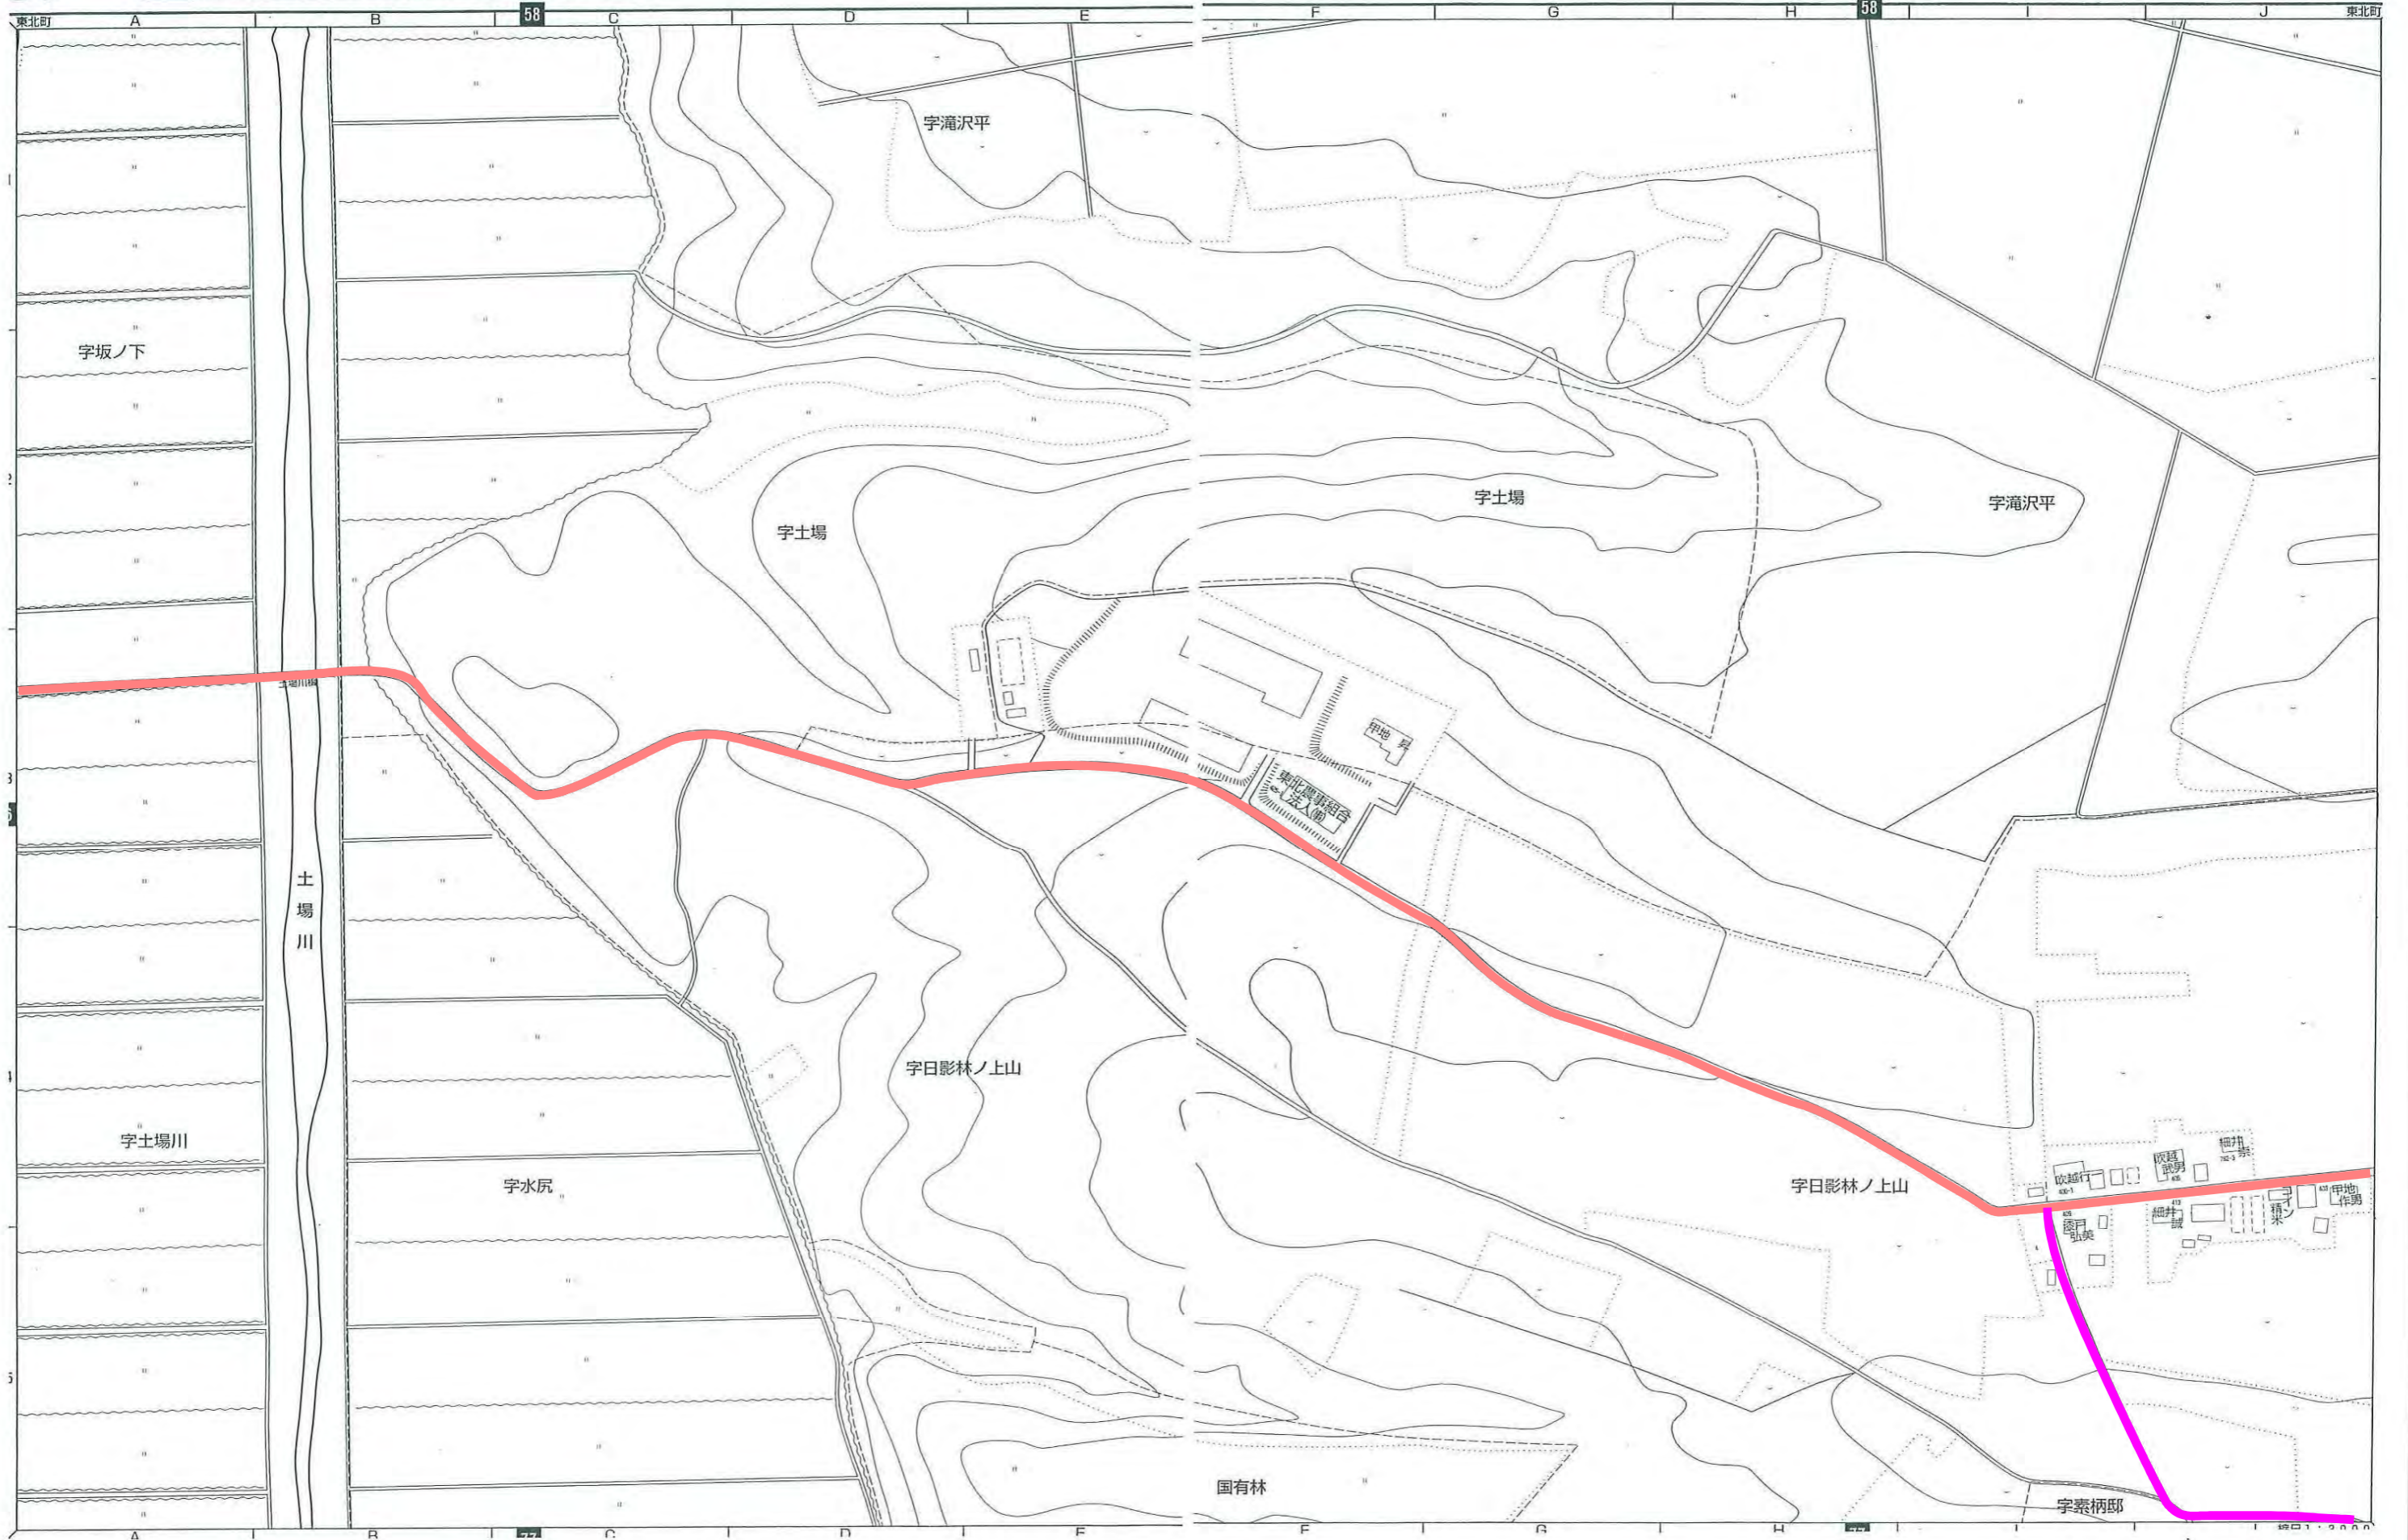

令和3年度東北地区除雪路線図

除雪区域	除雪業者	路線色
柵・美須々	笹倉建設(株)	
淋代・豊畑・数牛・横沢	(有)信栄工業	
水喰・中村・野田頭・浜台・滝沢平・狼ノ沢・旭・豊栄	(株)佐伯工務店	
寒水・輝ヶ丘・枋木	(株)本間建設	
保戸沢・蒼前・漆玉・巴蘭・御料	(株)東部建設	
舟ヶ沢・鶴ヶ崎・田ノ沢・蓼内(一部)	(有)共栄力セツ工業	
乙部・崩出・寒水(一部)・切左坂・細津・大池・水喰(一部)、豊瀬	(有)北斗興業	
甲地(一部)・長久保・蓼内・郡山・土橋・寺沢・間手場	(株)岡山起業	
大旗屋・塔ノ沢・千代畑・夫雑原(一部)・豊ヶ丘・長者久保	(株)岡建設	
下清水目・上清水目・添ノ沢・宇道坂・上板橋・向平・南平	乙供運送(株)	
林口・上畑・北栄・夫雑原の一部・下板橋・石文(一部)	二北運送(株)	
千曳・大平・夫雑原(一部)	二北運送(株)	
外姥沢・表町・栄町・坂下町	東管工業(株)	
膳前・桜木町・本町・新町	東管工業(株)	
内姥沢・緑町	(有)大吉運輸	
乙供町内狭い道路全般	(株)桜井組	
甲地から田ノ沢間、甲地から舟ヶ沢間	(株)山田組	
馬込・誘致企業周辺	(有)大栄産業	
湯沢・石坂・石文の狭い道路	北栄トラクター利用組合	
町管理施設駐車場・篠内平～保戸沢幹線・外姥沢～甲地幹線	町直営路線	

東北町 A B C D E F G H J 東北町

76	77	78
	84	85
	88	89