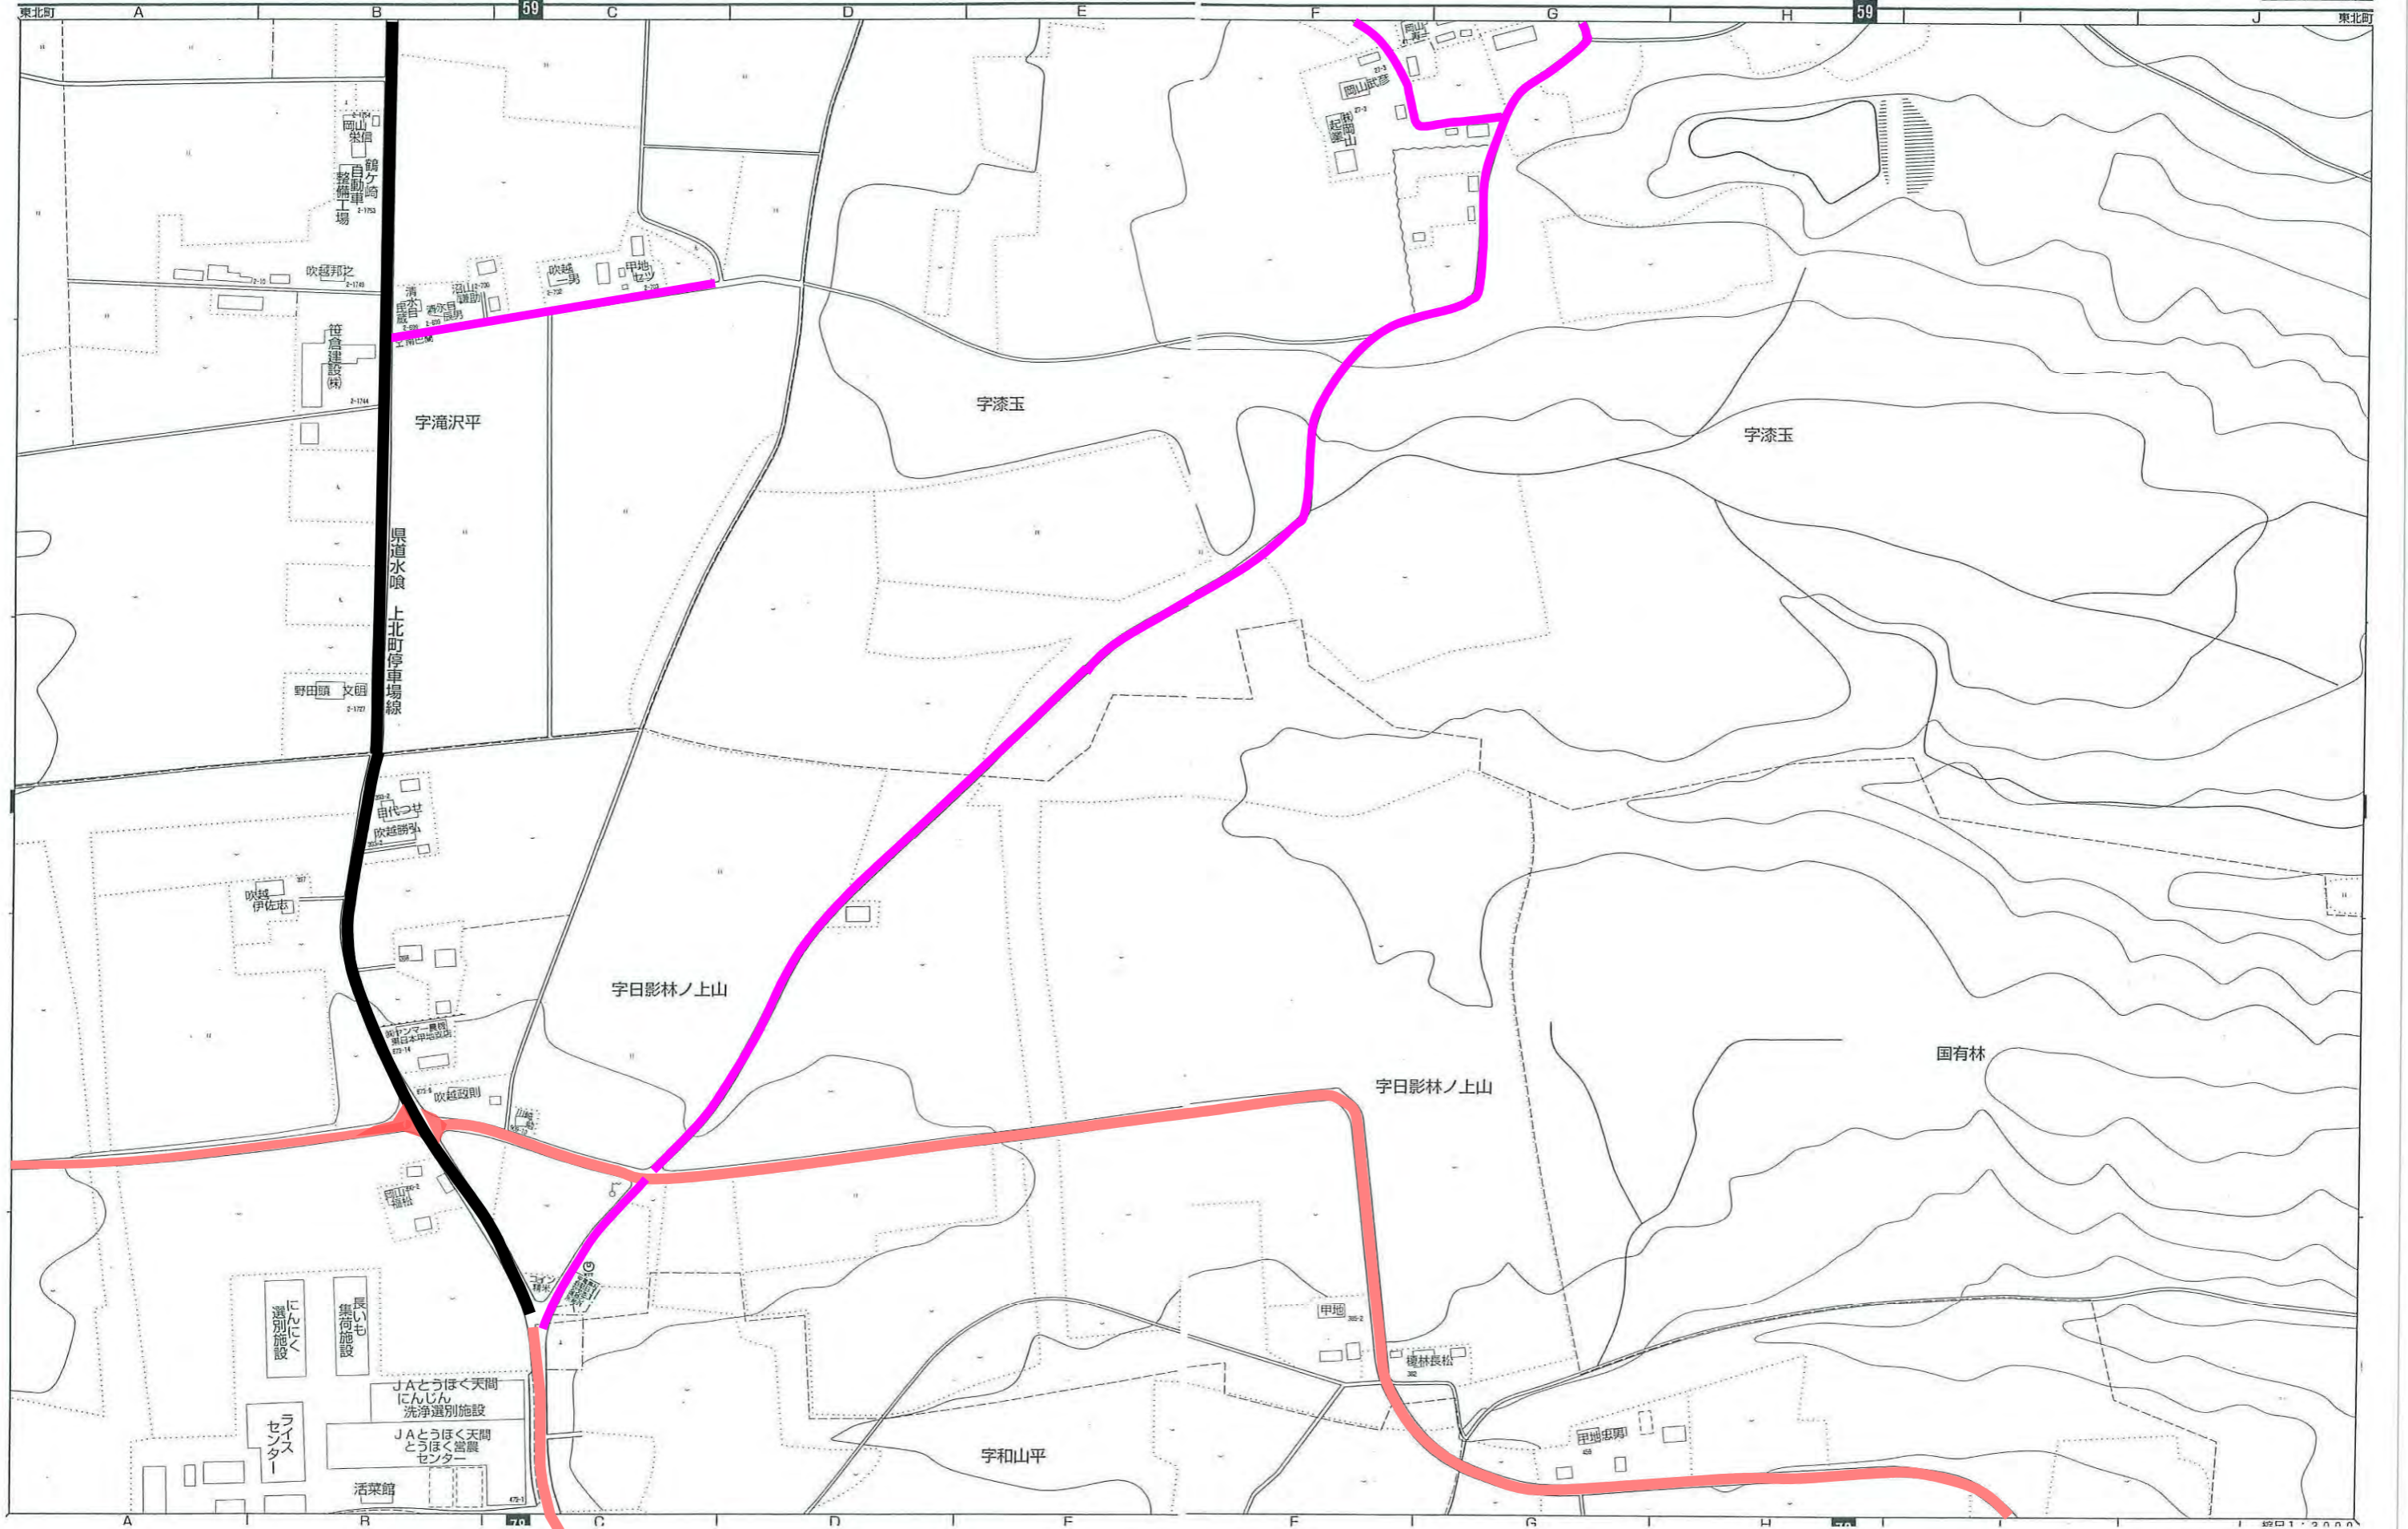

令和3年度東北地区除雪路線図

除雪区域	除雪業者	路線色
柵・美須々	笹倉建設(株)	
淋代・豊畑・数牛・横沢	(有)信栄工業	
水喰・中村・野田頭・浜台・滝沢平・狼ノ沢・旭・豊栄	(株)佐伯工務店	
寒水・輝ヶ丘・枋木	(株)本間建設	
保戸沢・蒼前・漆玉・巴蘭・御料	(株)東部建設	
舟ヶ沢・鶴ヶ崎・田ノ沢・蓼内(一部)	(有)共栄力セツ工業	
乙部・崩出・寒水(一部)・切左坂・細津・大池・水喰(一部)、豊瀬	(有)北斗興業	
甲地(一部)・長久保・蓼内・郡山・土橋・寺沢・間手場	(株)岡山起業	
大旗屋・塔ノ沢・千代畑・夫雑原(一部)・豊ヶ丘・長者久保	(株)岡建設	
下清水目・上清水目・添ノ沢・宇道坂・上板橋・向平・南平	乙供運送(株)	
林口・上畑・北栄・夫雑原の一部・下板橋・石文(一部)	二北運送(株)	
千曳・大平・夫雑原(一部)	二北運送(株)	
外姥沢・表町・栄町・坂下町	東管工業(株)	
膳前・桜木町・本町・新町	東管工業(株)	
内姥沢・緑町	(有)大吉運輸	
乙供町内狭い道路全般	(株)桜井組	
甲地から田ノ沢間、甲地から舟ヶ沢間	(株)山田組	
馬込・誘致企業周辺	(有)大栄産業	
湯沢・石坂・石文の狭い道路	北栄トラクター利用組合	
町管理施設駐車場・篠内平～保戸沢幹線・外姥沢～甲地幹線	町直営路線	

東北町 A B C D E F G H J 東北町

76	77	78
	84	85
	88	89