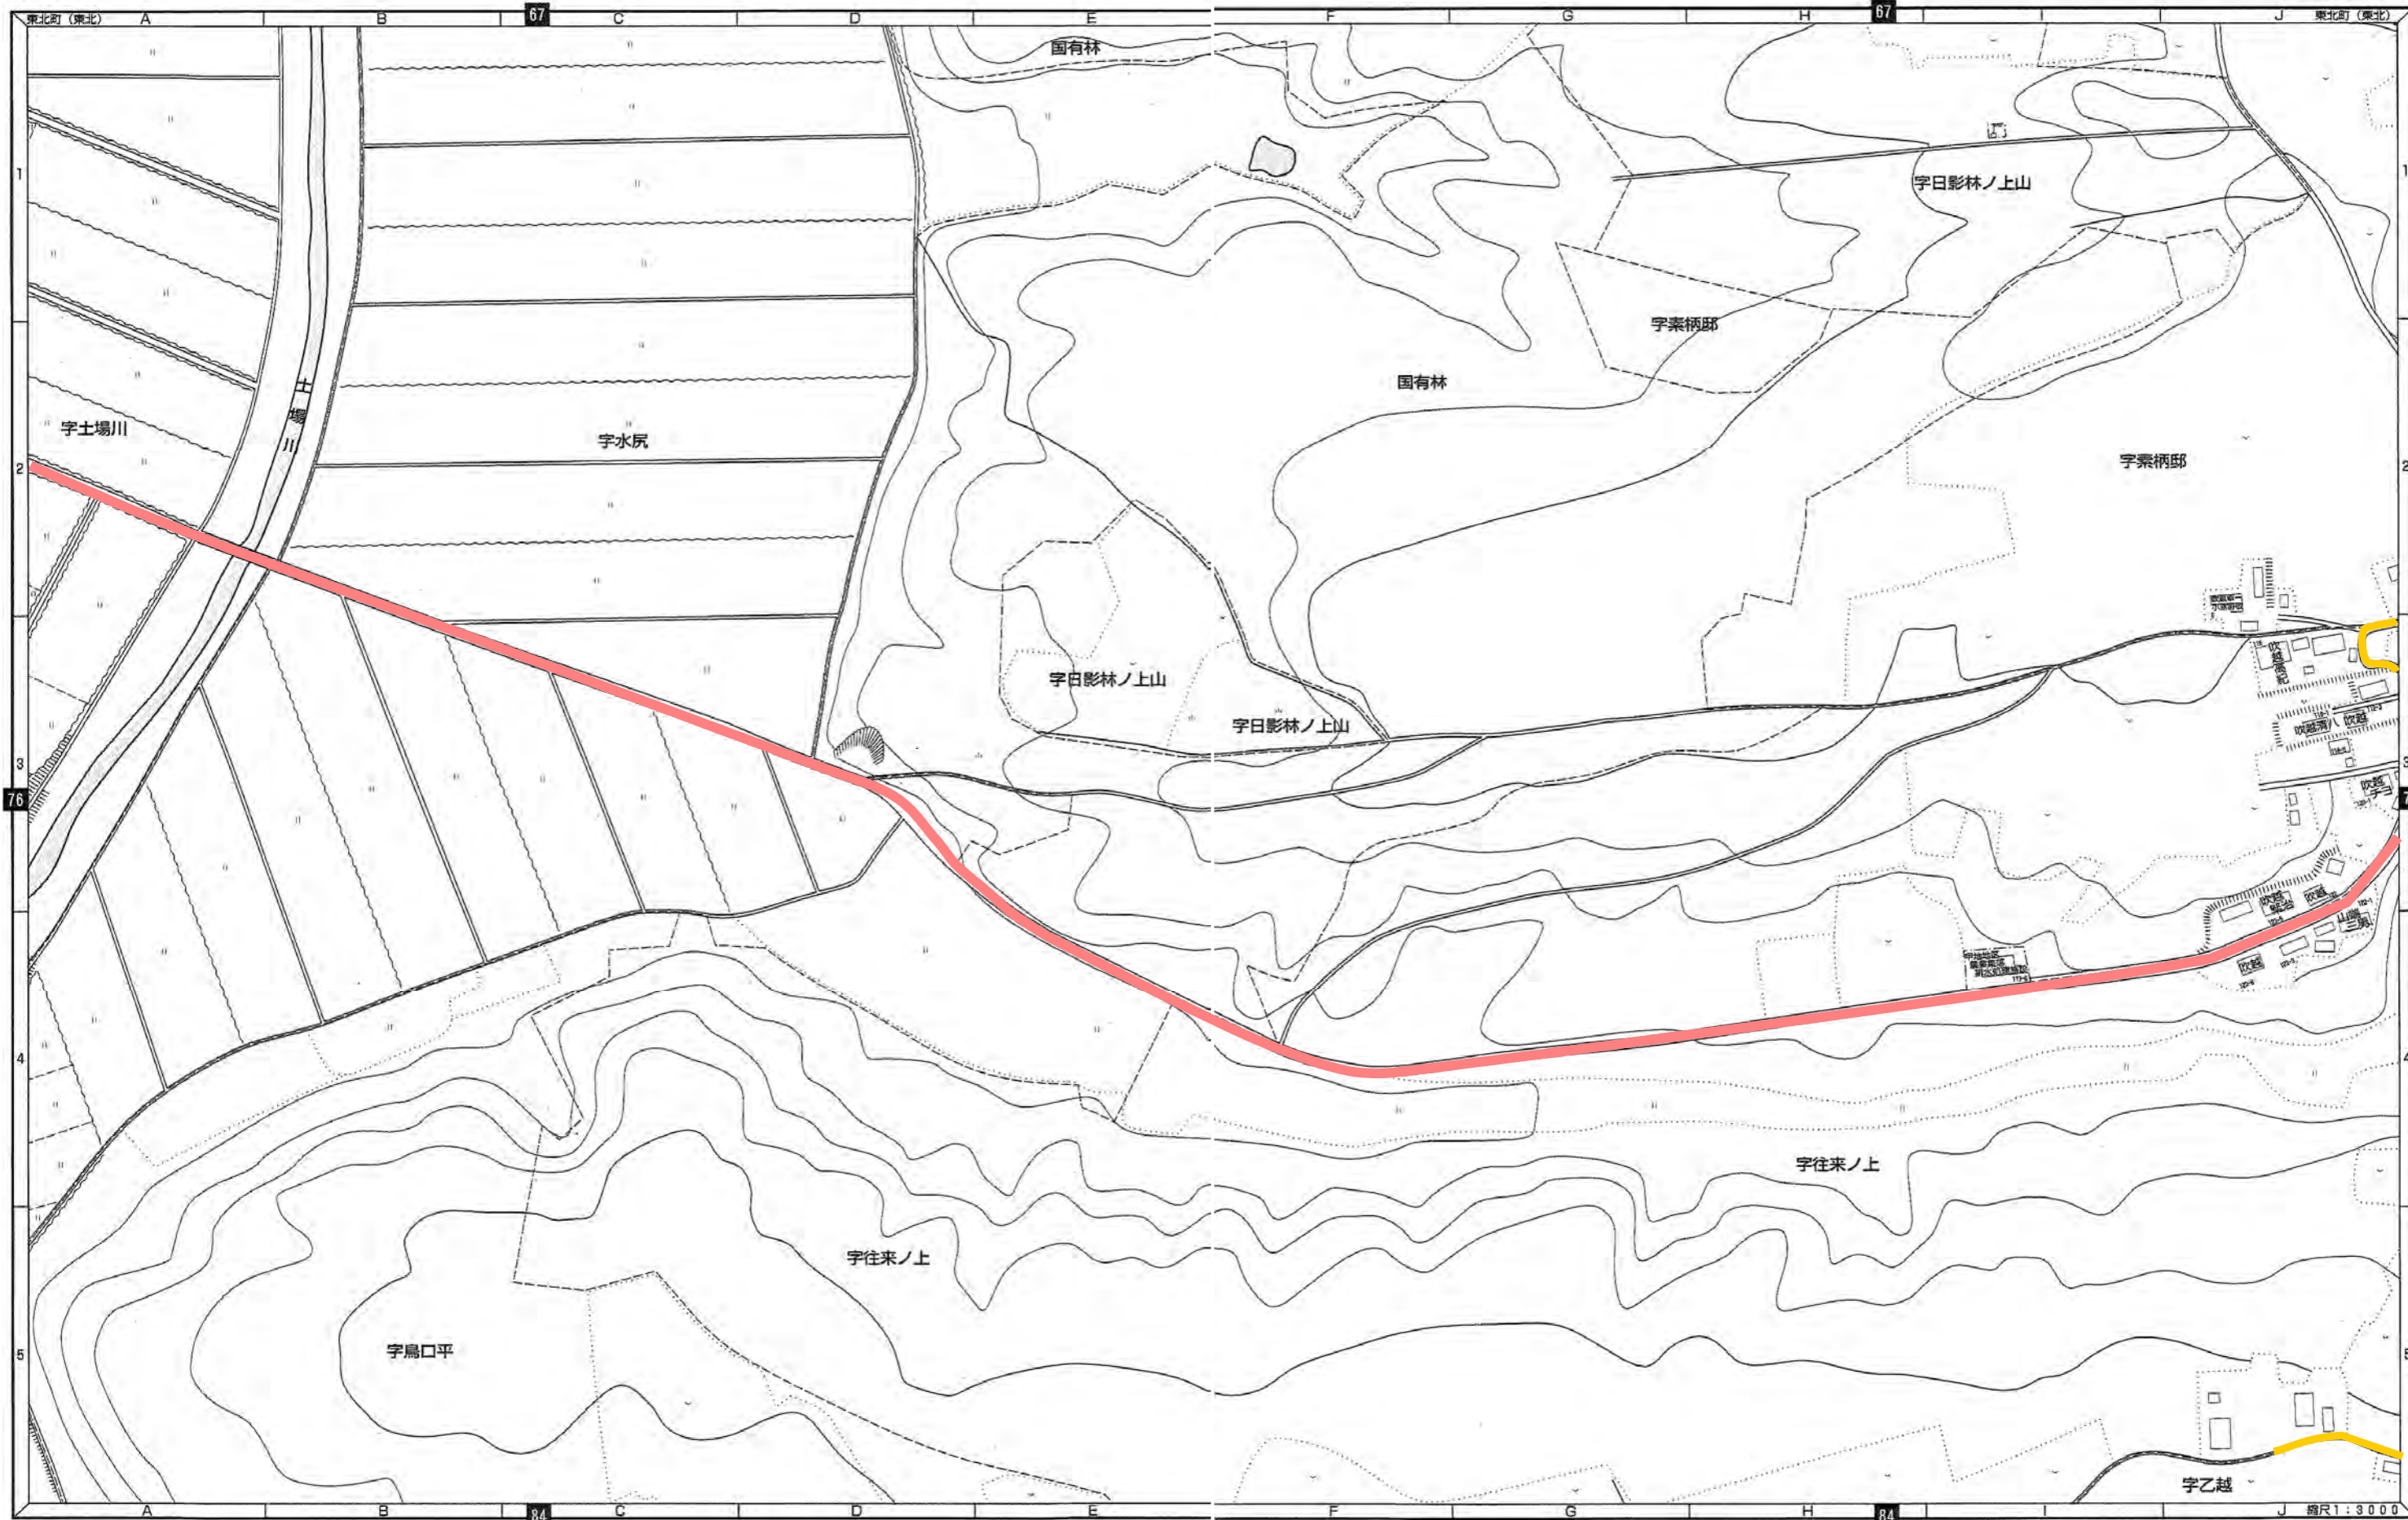

令和3年度東北地区除雪路線図

除雪区域	除雪業者	路線色
柵・美須々	笹倉建設(株)	
淋代・豊畑・数牛・横沢	(有)信栄工業	
水喰・中村・野田頭・浜台・滝沢平・狼ノ沢・旭・豊栄	(株)佐伯工務店	
寒水・輝ヶ丘・枋木	(株)本間建設	
保戸沢・蒼前・漆玉・巴蘭・御料	(株)東部建設	
舟ヶ沢・鶴ヶ崎・田ノ沢・蓼内(一部)	(有)共栄力セツ工業	
乙部・崩出・寒水(一部)・切左坂・細津・大池・水喰(一部)、豊瀬	(有)北斗興業	
甲地(一部)・長久保・蓼内・郡山・土橋・寺沢・間手場	(株)岡山起業	
大旗屋・塔ノ沢・千代畑・夫雑原(一部)・豊ヶ丘・長者久保	(株)岡建設	
下清水目・上清水目・添ノ沢・宇道坂・上板橋・向平・南平	乙供運送(株)	
林口・上畑・北栄・夫雑原の一部・下板橋・石文(一部)	二北運送(株)	
千曳・大平・夫雑原(一部)	二北運送(株)	
外姥沢・表町・栄町・坂下町	東管工業(株)	
膳前・桜木町・本町・新町	東管工業(株)	
内姥沢・緑町	(有)大吉運輸	
乙供町内狭い道路全般	(株)桜井組	
甲地から田ノ沢間、甲地から舟ヶ沢間	(株)山田組	
馬込・誘致企業周辺	(有)大栄産業	
湯沢・石坂・石文の狭い道路	北栄トラクター利用組合	
町管理施設駐車場・篠内平～保戸沢幹線・外姥沢～甲地幹線	町直営路線	

東北町 A B C D E F G H J 東北町

76	77	78
	84	85
	88	89