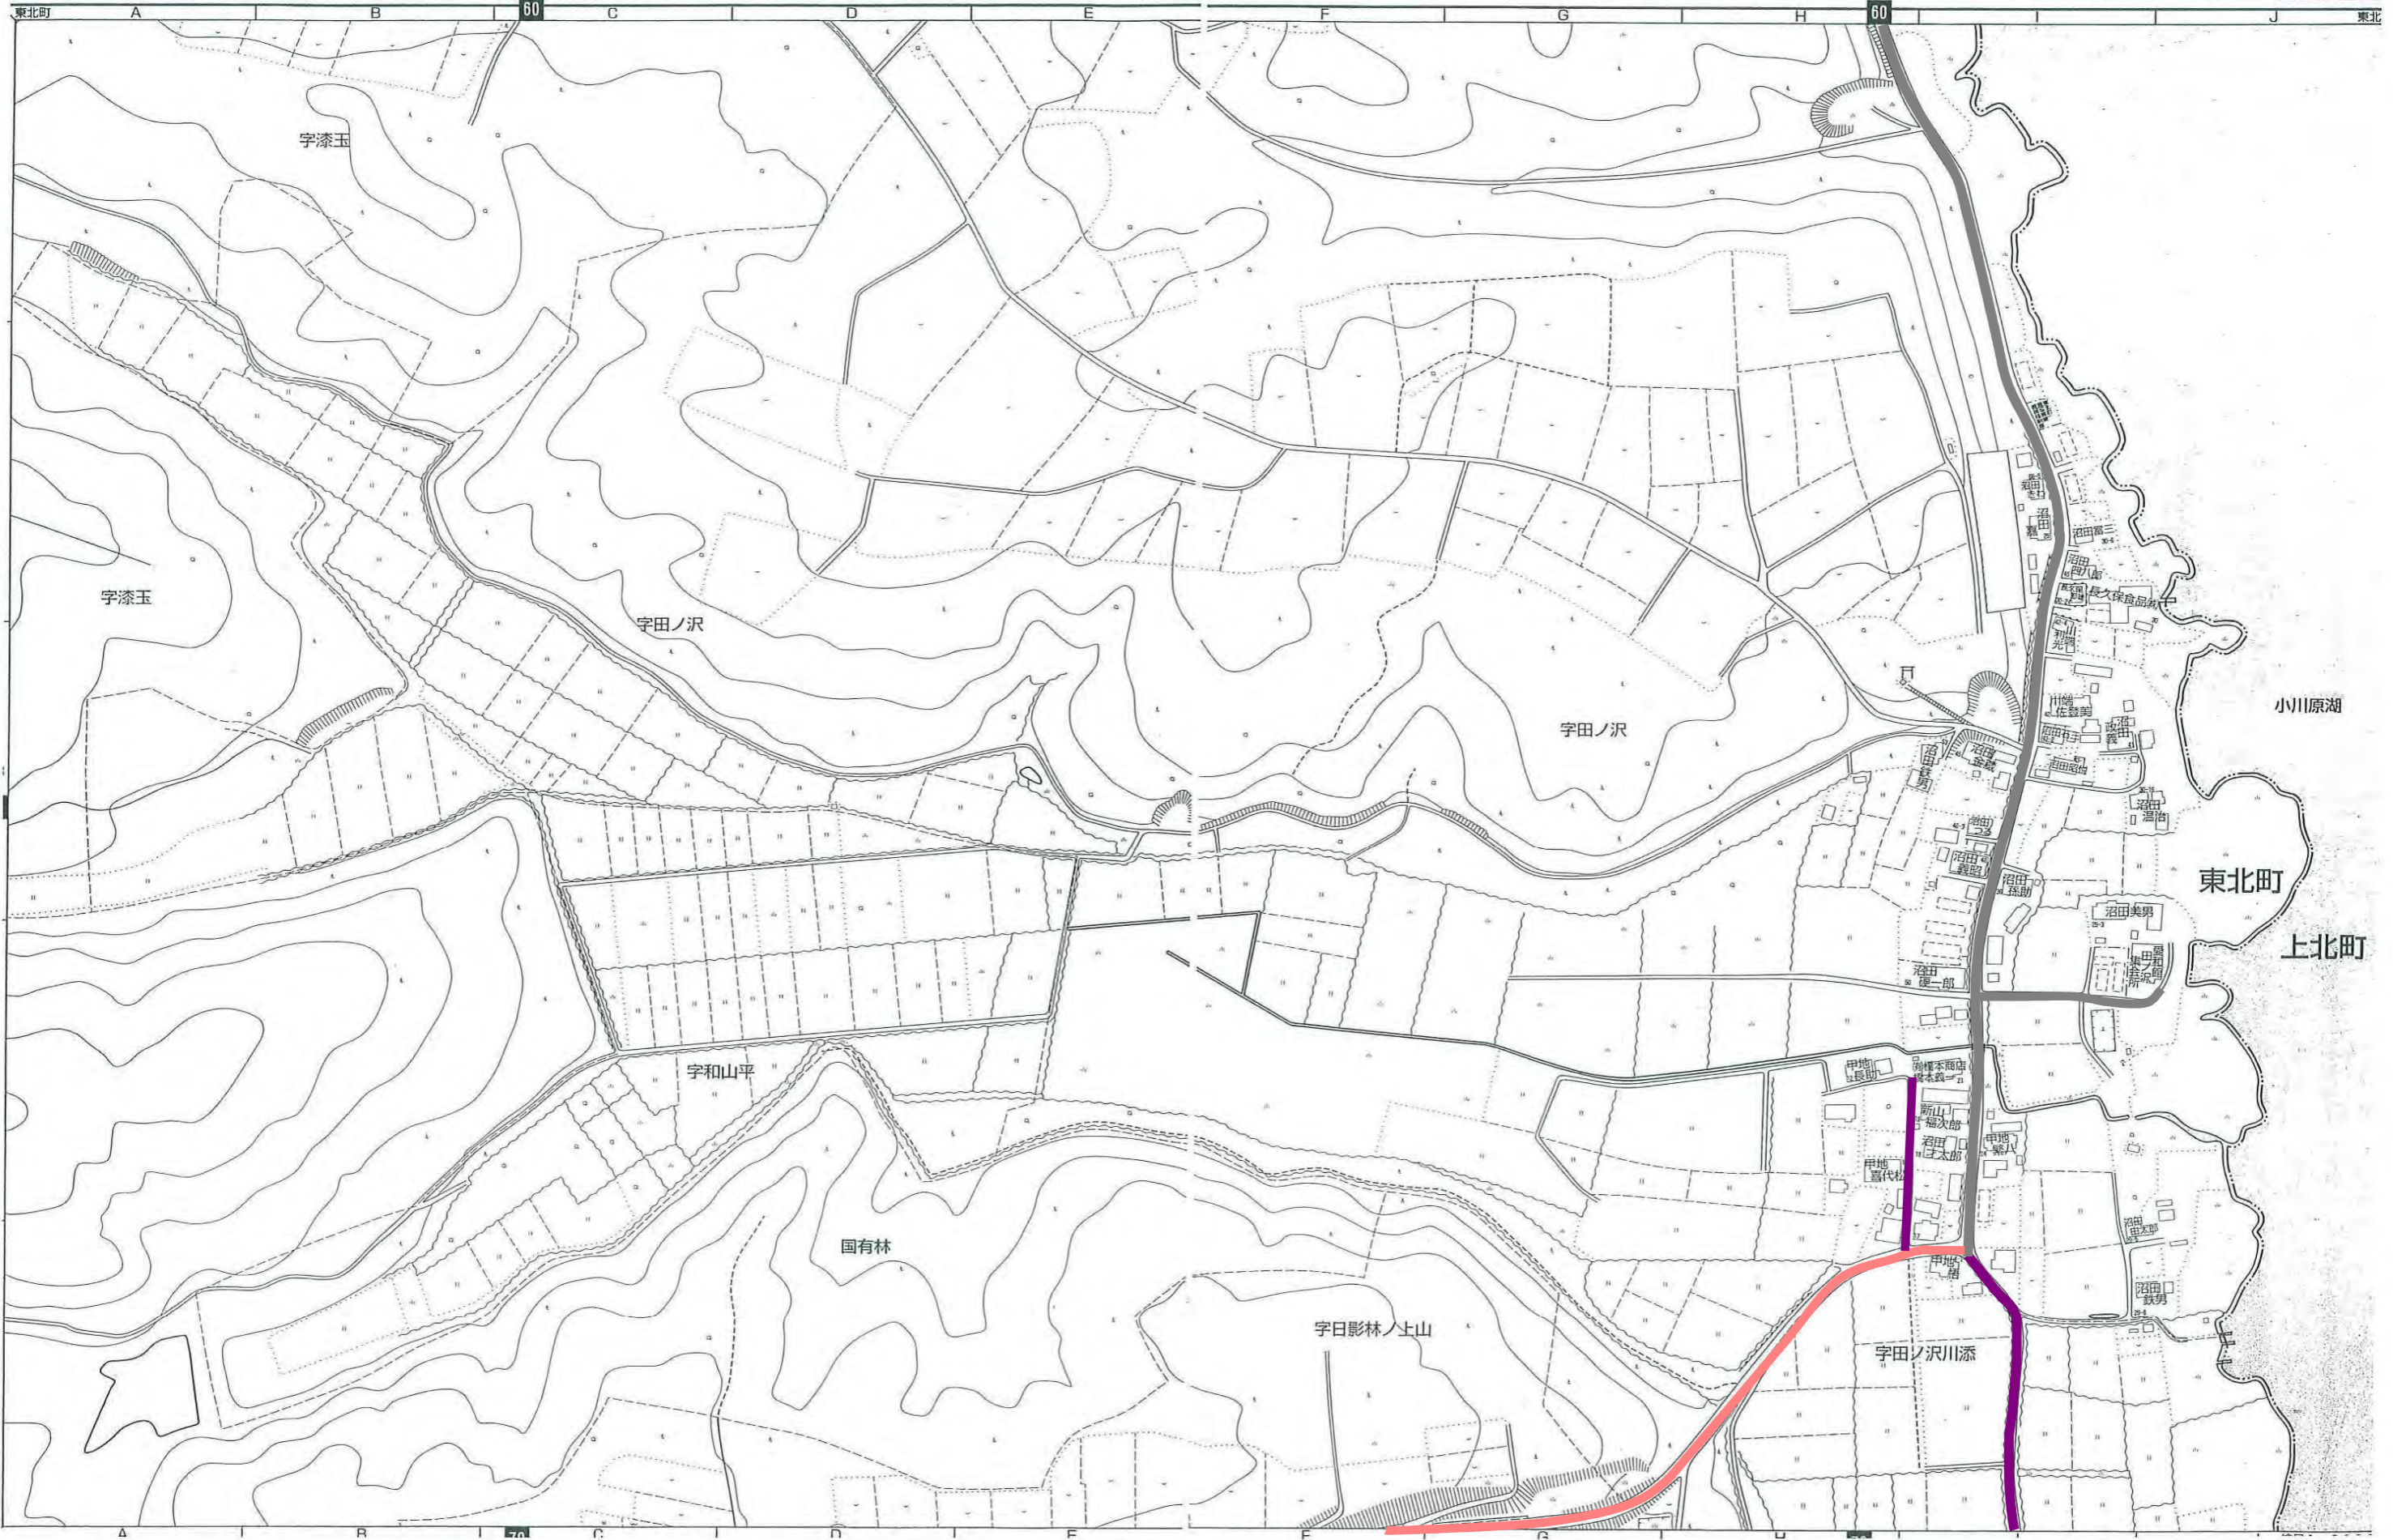

令和3年度東北地区除雪路線図

除雪区域	除雪業者	路線色
柵・美須々	笹倉建設(株)	
淋代・豊畑・数牛・横沢	(有)信栄工業	
水喰・中村・野田頭・浜台・滝沢平・狼ノ沢・旭・豊栄	(株)佐伯工務店	
寒水・輝ヶ丘・枋木	(株)本間建設	
保戸沢・蒼前・漆玉・巴蘭・御料	(株)東部建設	
舟ヶ沢・鶴ヶ崎・田ノ沢・蓼内(一部)	(有)共栄力セツ工業	
乙部・崩出・寒水(一部)・切左坂・細津・大池・水喰(一部)、豊瀬	(有)北斗興業	
甲地(一部)・長久保・蓼内・郡山・土橋・寺沢・間手場	(株)岡山起業	
大旗屋・塔ノ沢・千代畑・夫雑原(一部)・豊ヶ丘・長者久保	(株)岡建設	
下清水目・上清水目・添ノ沢・宇道坂・上板橋・向平・南平	乙供運送(株)	
林口・上畑・北栄・夫雑原の一部・下板橋・石文(一部)	二北運送(株)	
千曳・大平・夫雑原(一部)	二北運送(株)	
外姥沢・表町・栄町・坂下町	東管工業(株)	
膳前・桜木町・本町・新町	東管工業(株)	
内姥沢・緑町	(有)大吉運輸	
乙供町内狭い道路全般	(株)桜井組	
甲地から田ノ沢間、甲地から舟ヶ沢間	(株)山田組	
馬込・誘致企業周辺	(有)大栄産業	
湯沢・石坂・石文の狭い道路	北栄トラクター利用組合	
町管理施設駐車場・篠内平～保戸沢幹線・外姥沢～甲地幹線	町直営路線	

東北町 A B C D E F G H J 東北町

76	77	78
	84	85
	88	89