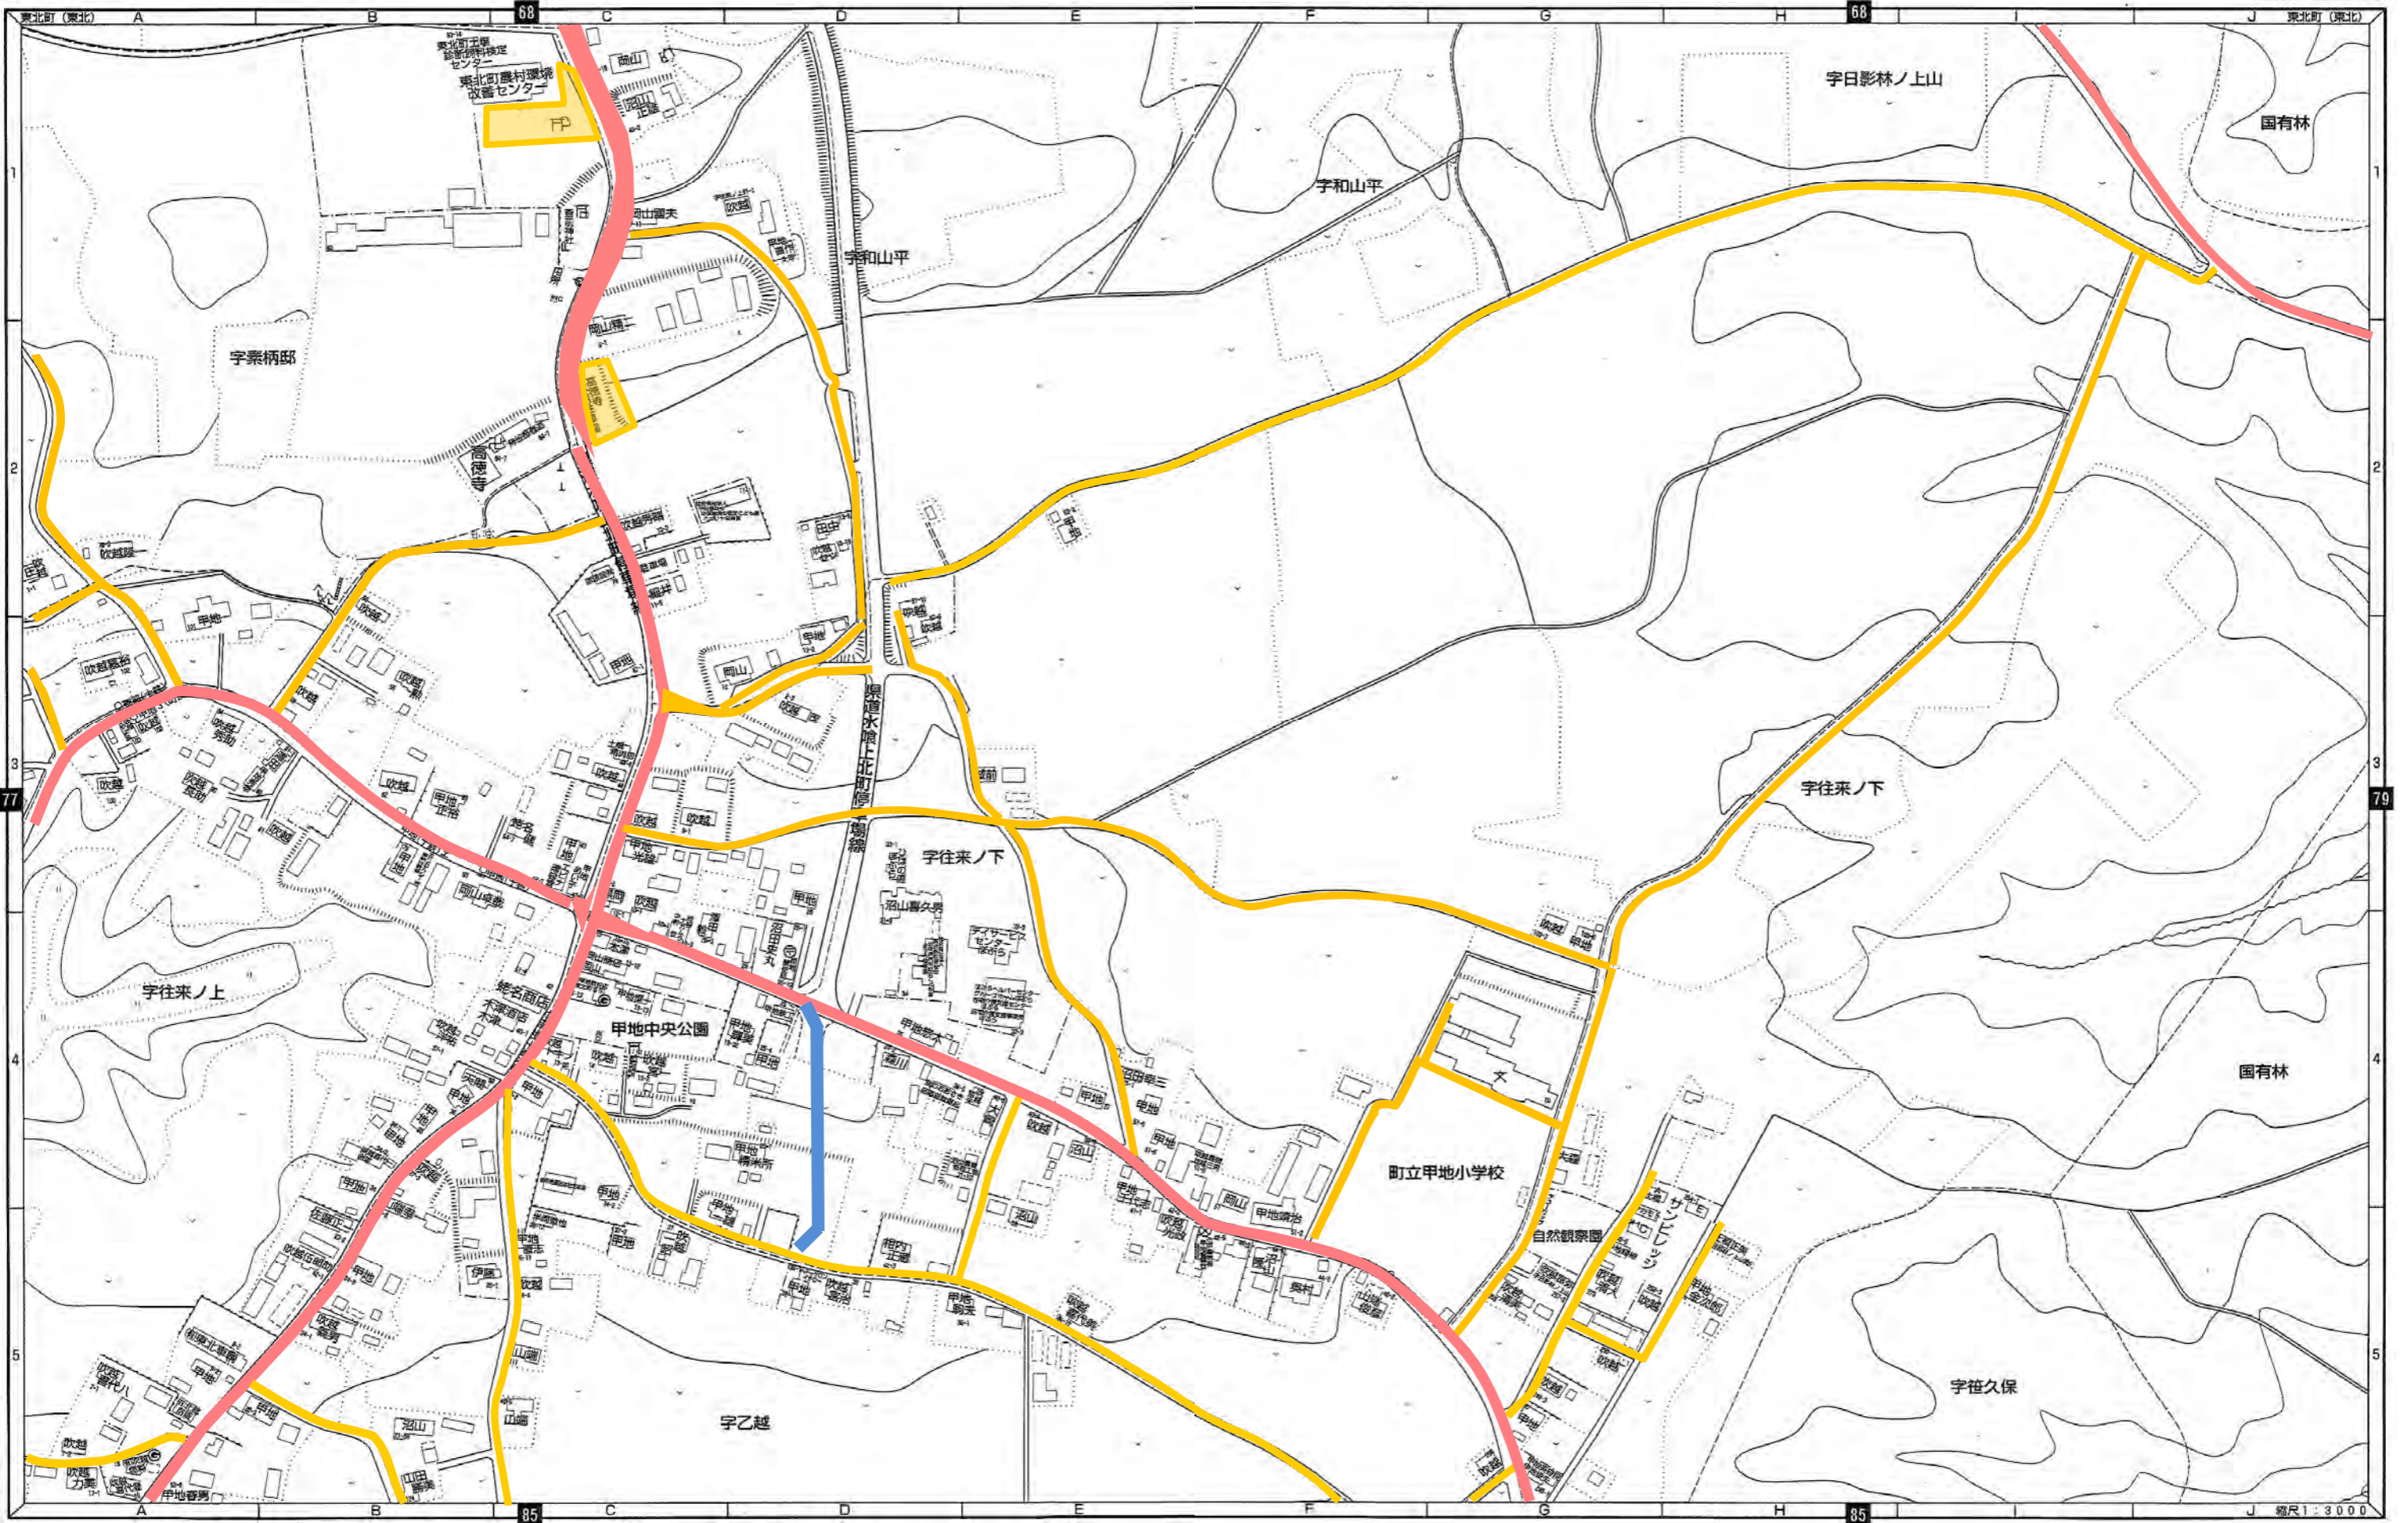

令和3年度東北地区除雪路線図

除雪区域	除雪業者	路線色
柵・美須々	笹倉建設(株)	
淋代・豊畑・数牛・横沢	(有)信栄工業	
水喰・中村・野田頭・浜台・滝沢平・狼ノ沢・旭・豊栄	(株)佐伯工務店	
寒水・輝ヶ丘・枋木	(株)本間建設	
保戸沢・蒼前・漆玉・巴蘭・御料	(株)東部建設	
舟ヶ沢・鶴ヶ崎・田ノ沢・蓼内(一部)	(有)共栄力セツ工業	
乙部・崩出・寒水(一部)・切左坂・細津・大池・水喰(一部)、豊瀬	(有)北斗興業	
甲地(一部)・長久保・蓼内・郡山・土橋・寺沢・間手場	(株)岡山起業	
大旗屋・塔ノ沢・千代畑・夫雑原(一部)・豊ヶ丘・長者久保	(株)岡建設	
下清水目・上清水目・添ノ沢・宇道坂・上板橋・向平・南平	乙供運送(株)	
林口・上畑・北栄・夫雑原の一部・下板橋・石文(一部)	二北運送(株)	
千曳・大平・夫雑原(一部)	二北運送(株)	
外姥沢・表町・栄町・坂下町	東管工業(株)	
膳前・桜木町・本町・新町	東管工業(株)	
内姥沢・緑町	(有)大吉運輸	
乙供町内狭い道路全般	(株)桜井組	
甲地から田ノ沢間、甲地から舟ヶ沢間	(株)山田組	
馬込・誘致企業周辺	(有)大栄産業	
湯沢・石坂・石文の狭い道路	北栄トラクター利用組合	
町管理施設駐車場・篠内平～保戸沢幹線・外姥沢～甲地幹線	町直営路線	

東北町 A B C D E F G H J 東北町

76	77	78
	84	85
	88	89