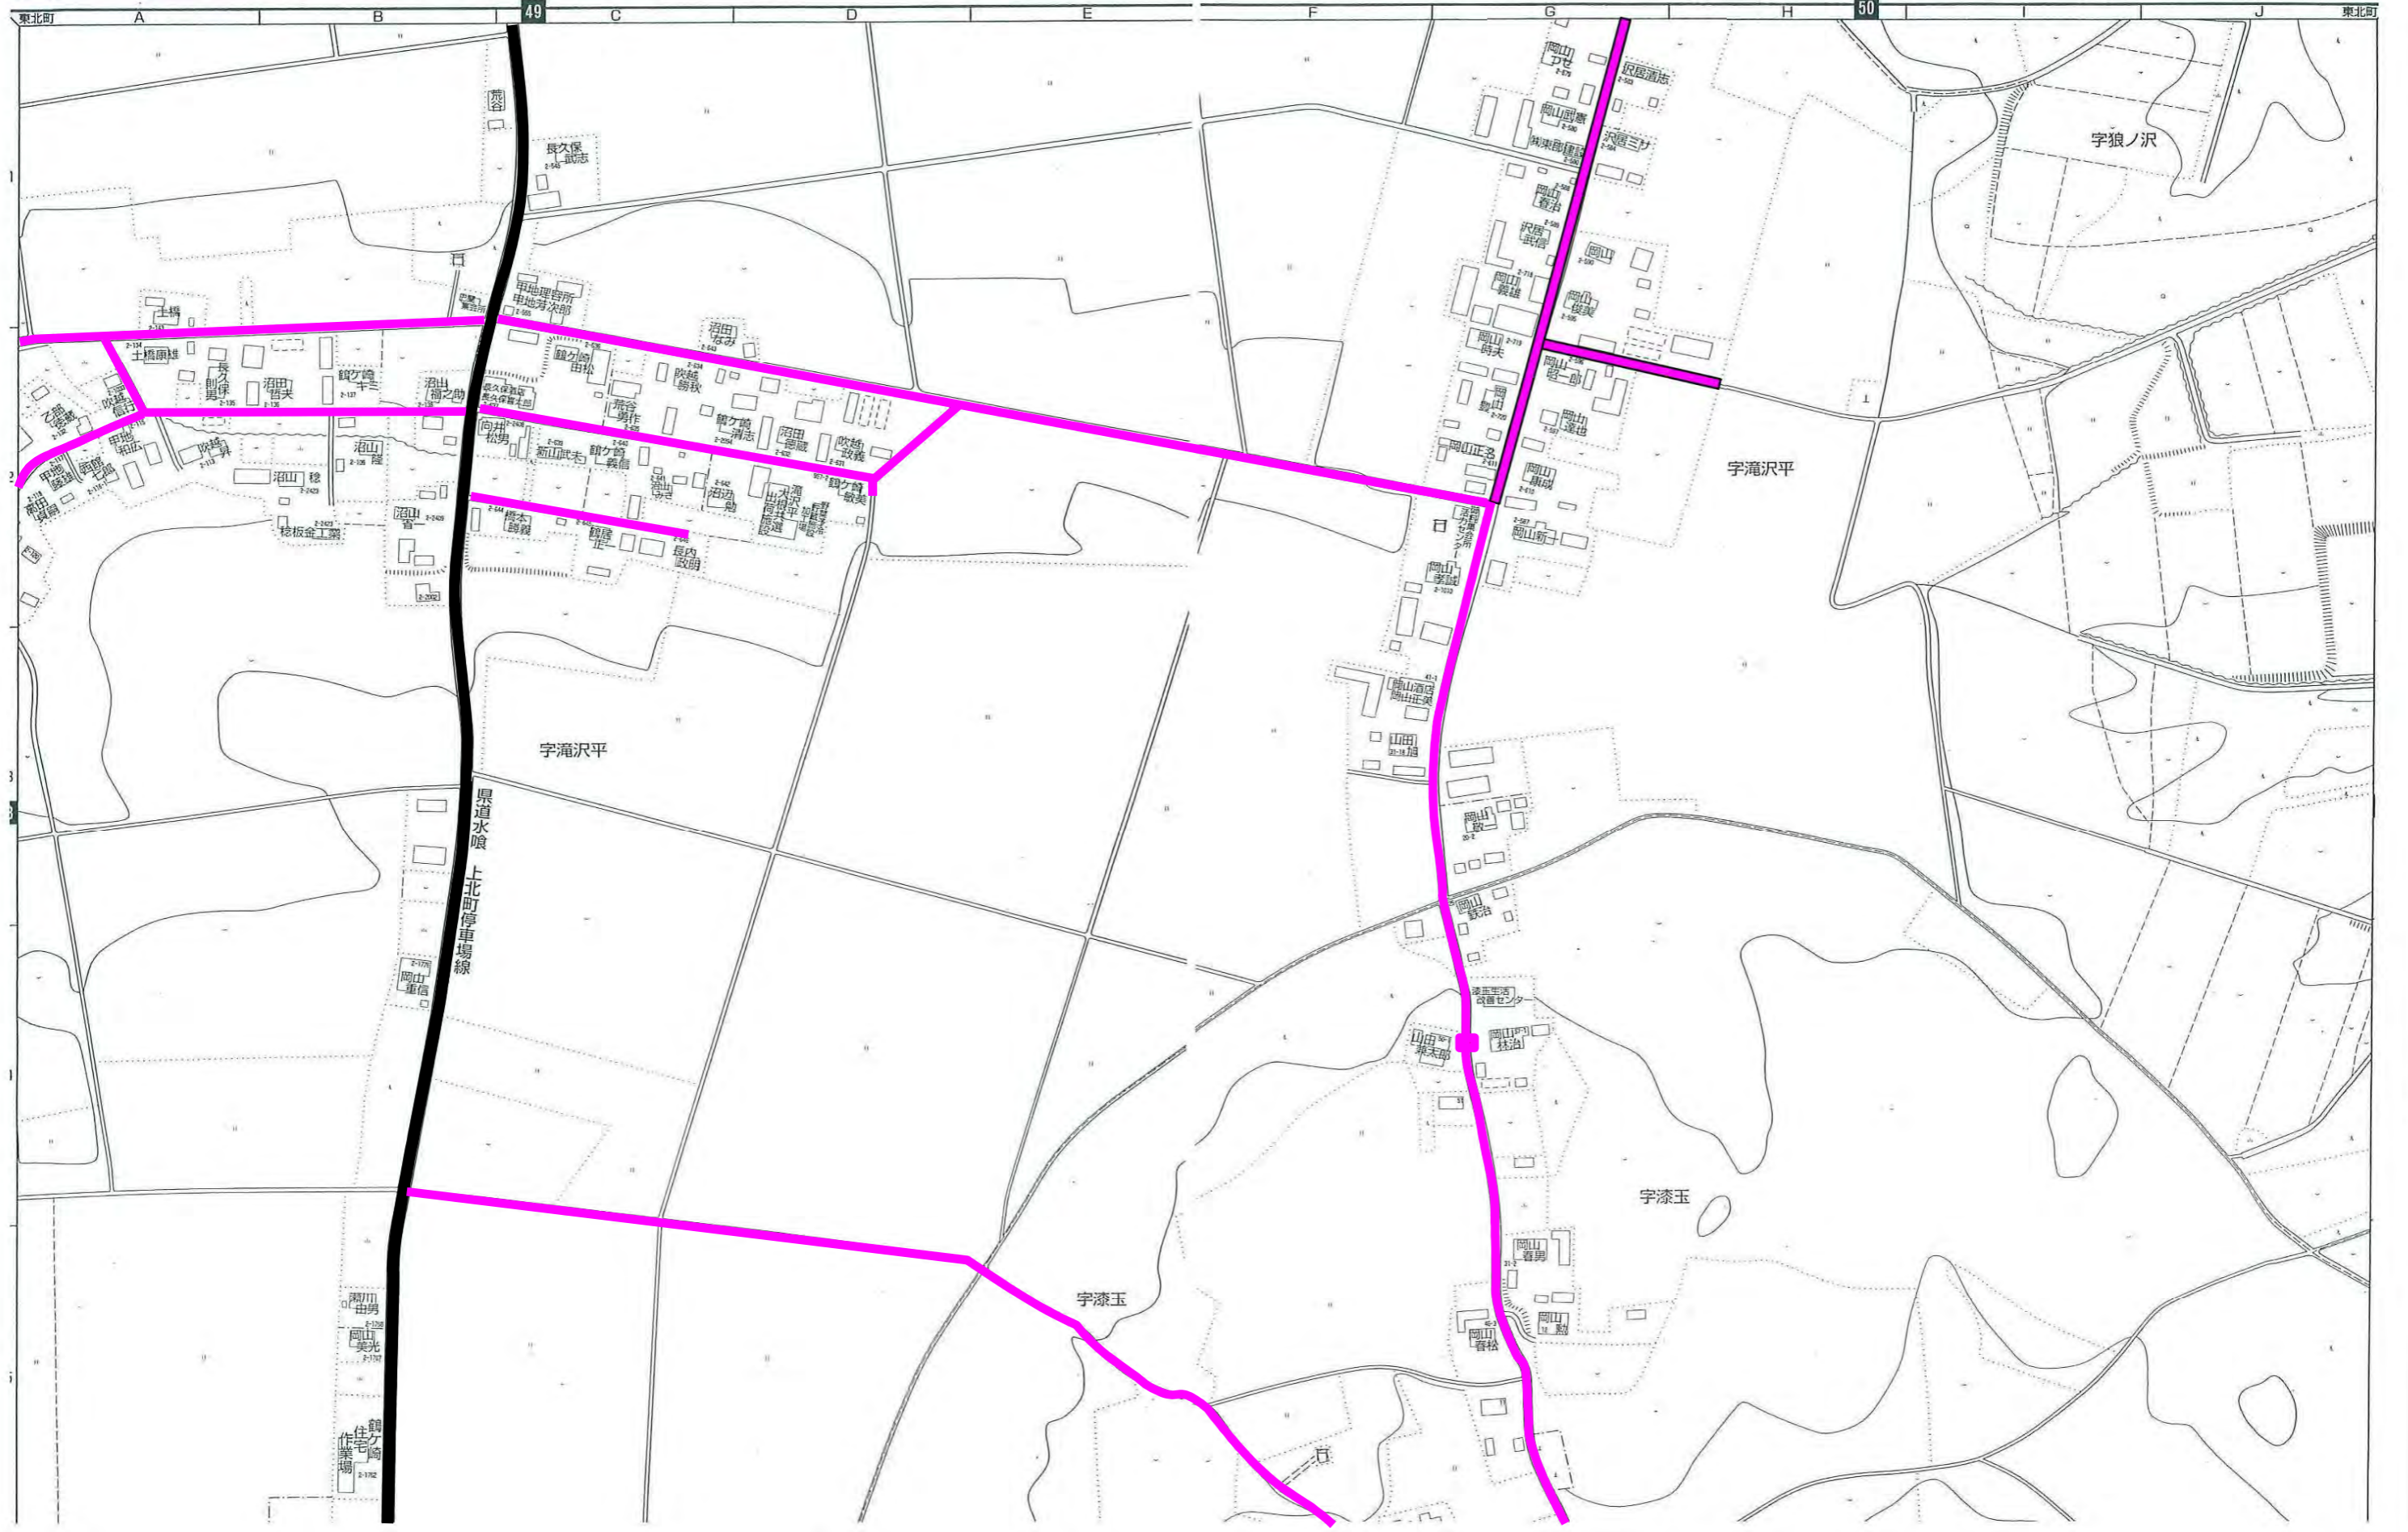

令和3年度東北地区除雪路線図

除雪区域	除雪業者	路線色
柵・美須々	笹倉建設(株)	
淋代・豊畑・数牛・横沢	(有)信栄工業	
水喰・中村・野田頭・浜台・滝沢平・狼ノ沢・旭・豊栄	(株)佐伯工務店	
寒水・輝ヶ丘・枋木	(株)本間建設	
保戸沢・蒼前・漆玉・巴蘭・御料	(株)東部建設	
舟ヶ沢・鶴ヶ崎・田ノ沢・蓼内(一部)	(有)共栄力セツ工業	
乙部・崩出・寒水(一部)・切左坂・細津・大池・水喰(一部)、豊瀬	(有)北斗興業	
甲地(一部)・長久保・蓼内・郡山・土橋・寺沢・間手場	(株)岡山起業	
大旗屋・塔ノ沢・千代畑・夫雑原(一部)・豊ヶ丘・長者久保	(株)岡建設	
下清水目・上清水目・添ノ沢・宇道坂・上板橋・向平・南平	乙供運送(株)	
林口・上畑・北栄・夫雑原の一部・下板橋・石文(一部)	二北運送(株)	
千曳・大平・夫雑原(一部)	二北運送(株)	
外姥沢・表町・栄町・坂下町	東管工業(株)	
膳前・桜木町・本町・新町	東管工業(株)	
内姥沢・緑町	(有)大吉運輸	
乙供町内狭い道路全般	(株)桜井組	
甲地から田ノ沢間、甲地から舟ヶ沢間	(株)山田組	
馬込・誘致企業周辺	(有)大栄産業	
湯沢・石坂・石文の狭い道路	北栄トラクター利用組合	
町管理施設駐車場・篠内平～保戸沢幹線・外姥沢～甲地幹線	町直営路線	

東北町 A B C D E F G H J 東北町

76	77	78
	84	85
	88	89