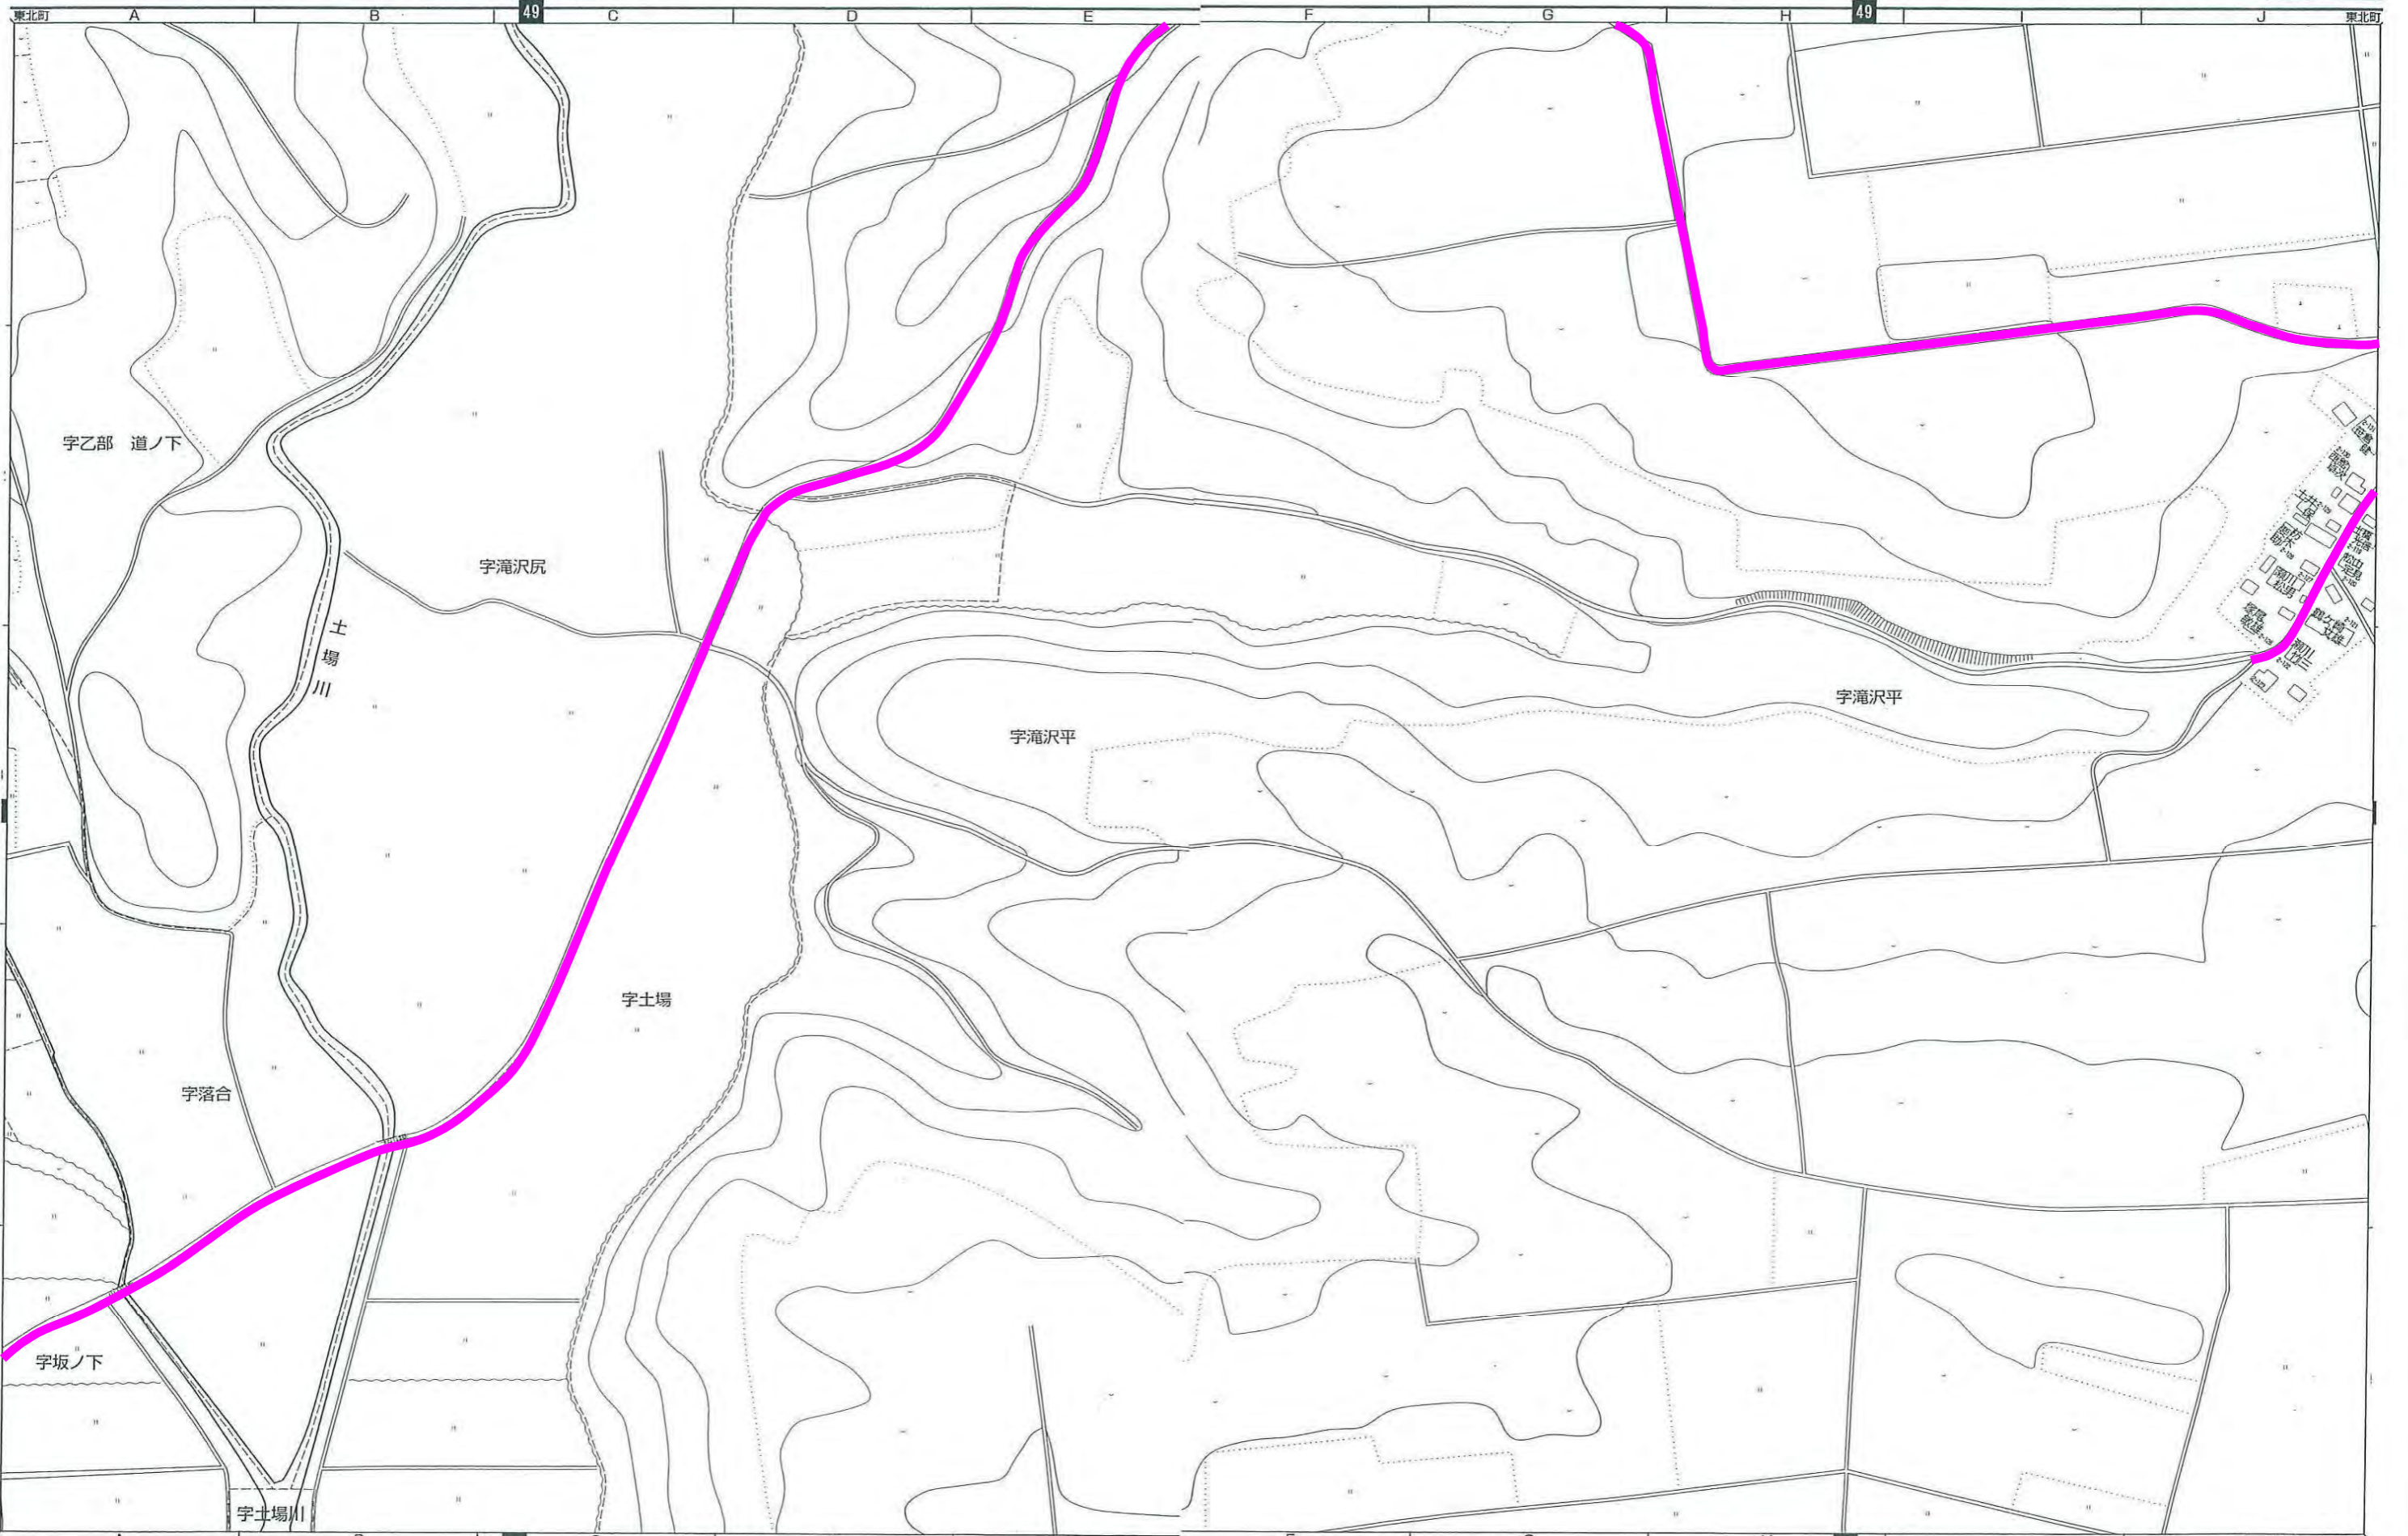

令和3年度東北地区除雪路線図

除雪区域	除雪業者	路線色
柵・美須々	笹倉建設(株)	
淋代・豊畑・数牛・横沢	(有)信栄工業	
水喰・中村・野田頭・浜台・滝沢平・狼ノ沢・旭・豊栄	(株)佐伯工務店	
寒水・輝ヶ丘・枋木	(株)本間建設	
保戸沢・蒼前・漆玉・巴蘭・御料	(株)東部建設	
舟ヶ沢・鶴ヶ崎・田ノ沢・蓼内(一部)	(有)共栄力セツ工業	
乙部・崩出・寒水(一部)・切左坂・細津・大池・水喰(一部)、豊瀬	(有)北斗興業	
甲地(一部)・長久保・蓼内・郡山・土橋・寺沢・間手場	(株)岡山起業	
大旗屋・塔ノ沢・千代畑・夫雑原(一部)・豊ヶ丘・長者久保	(株)岡建設	
下清水目・上清水目・添ノ沢・宇道坂・上板橋・向平・南平	乙供運送(株)	
林口・上畑・北栄・夫雑原の一部・下板橋・石文(一部)	二北運送(株)	
千曳・大平・夫雑原(一部)	二北運送(株)	
外姥沢・表町・栄町・坂下町	東管工業(株)	
膳前・桜木町・本町・新町	東管工業(株)	
内姥沢・緑町	(有)大吉運輸	
乙供町内狭い道路全般	(株)桜井組	
甲地から田ノ沢間、甲地から舟ヶ沢間	(株)山田組	
馬込・誘致企業周辺	(有)大栄産業	
湯沢・石坂・石文の狭い道路	北栄トラクター利用組合	
町管理施設駐車場・篠内平～保戸沢幹線・外姥沢～甲地幹線	町直営路線	

東北町 A B C D E F G H J 東北町

76	77	78
	84	85
	88	89