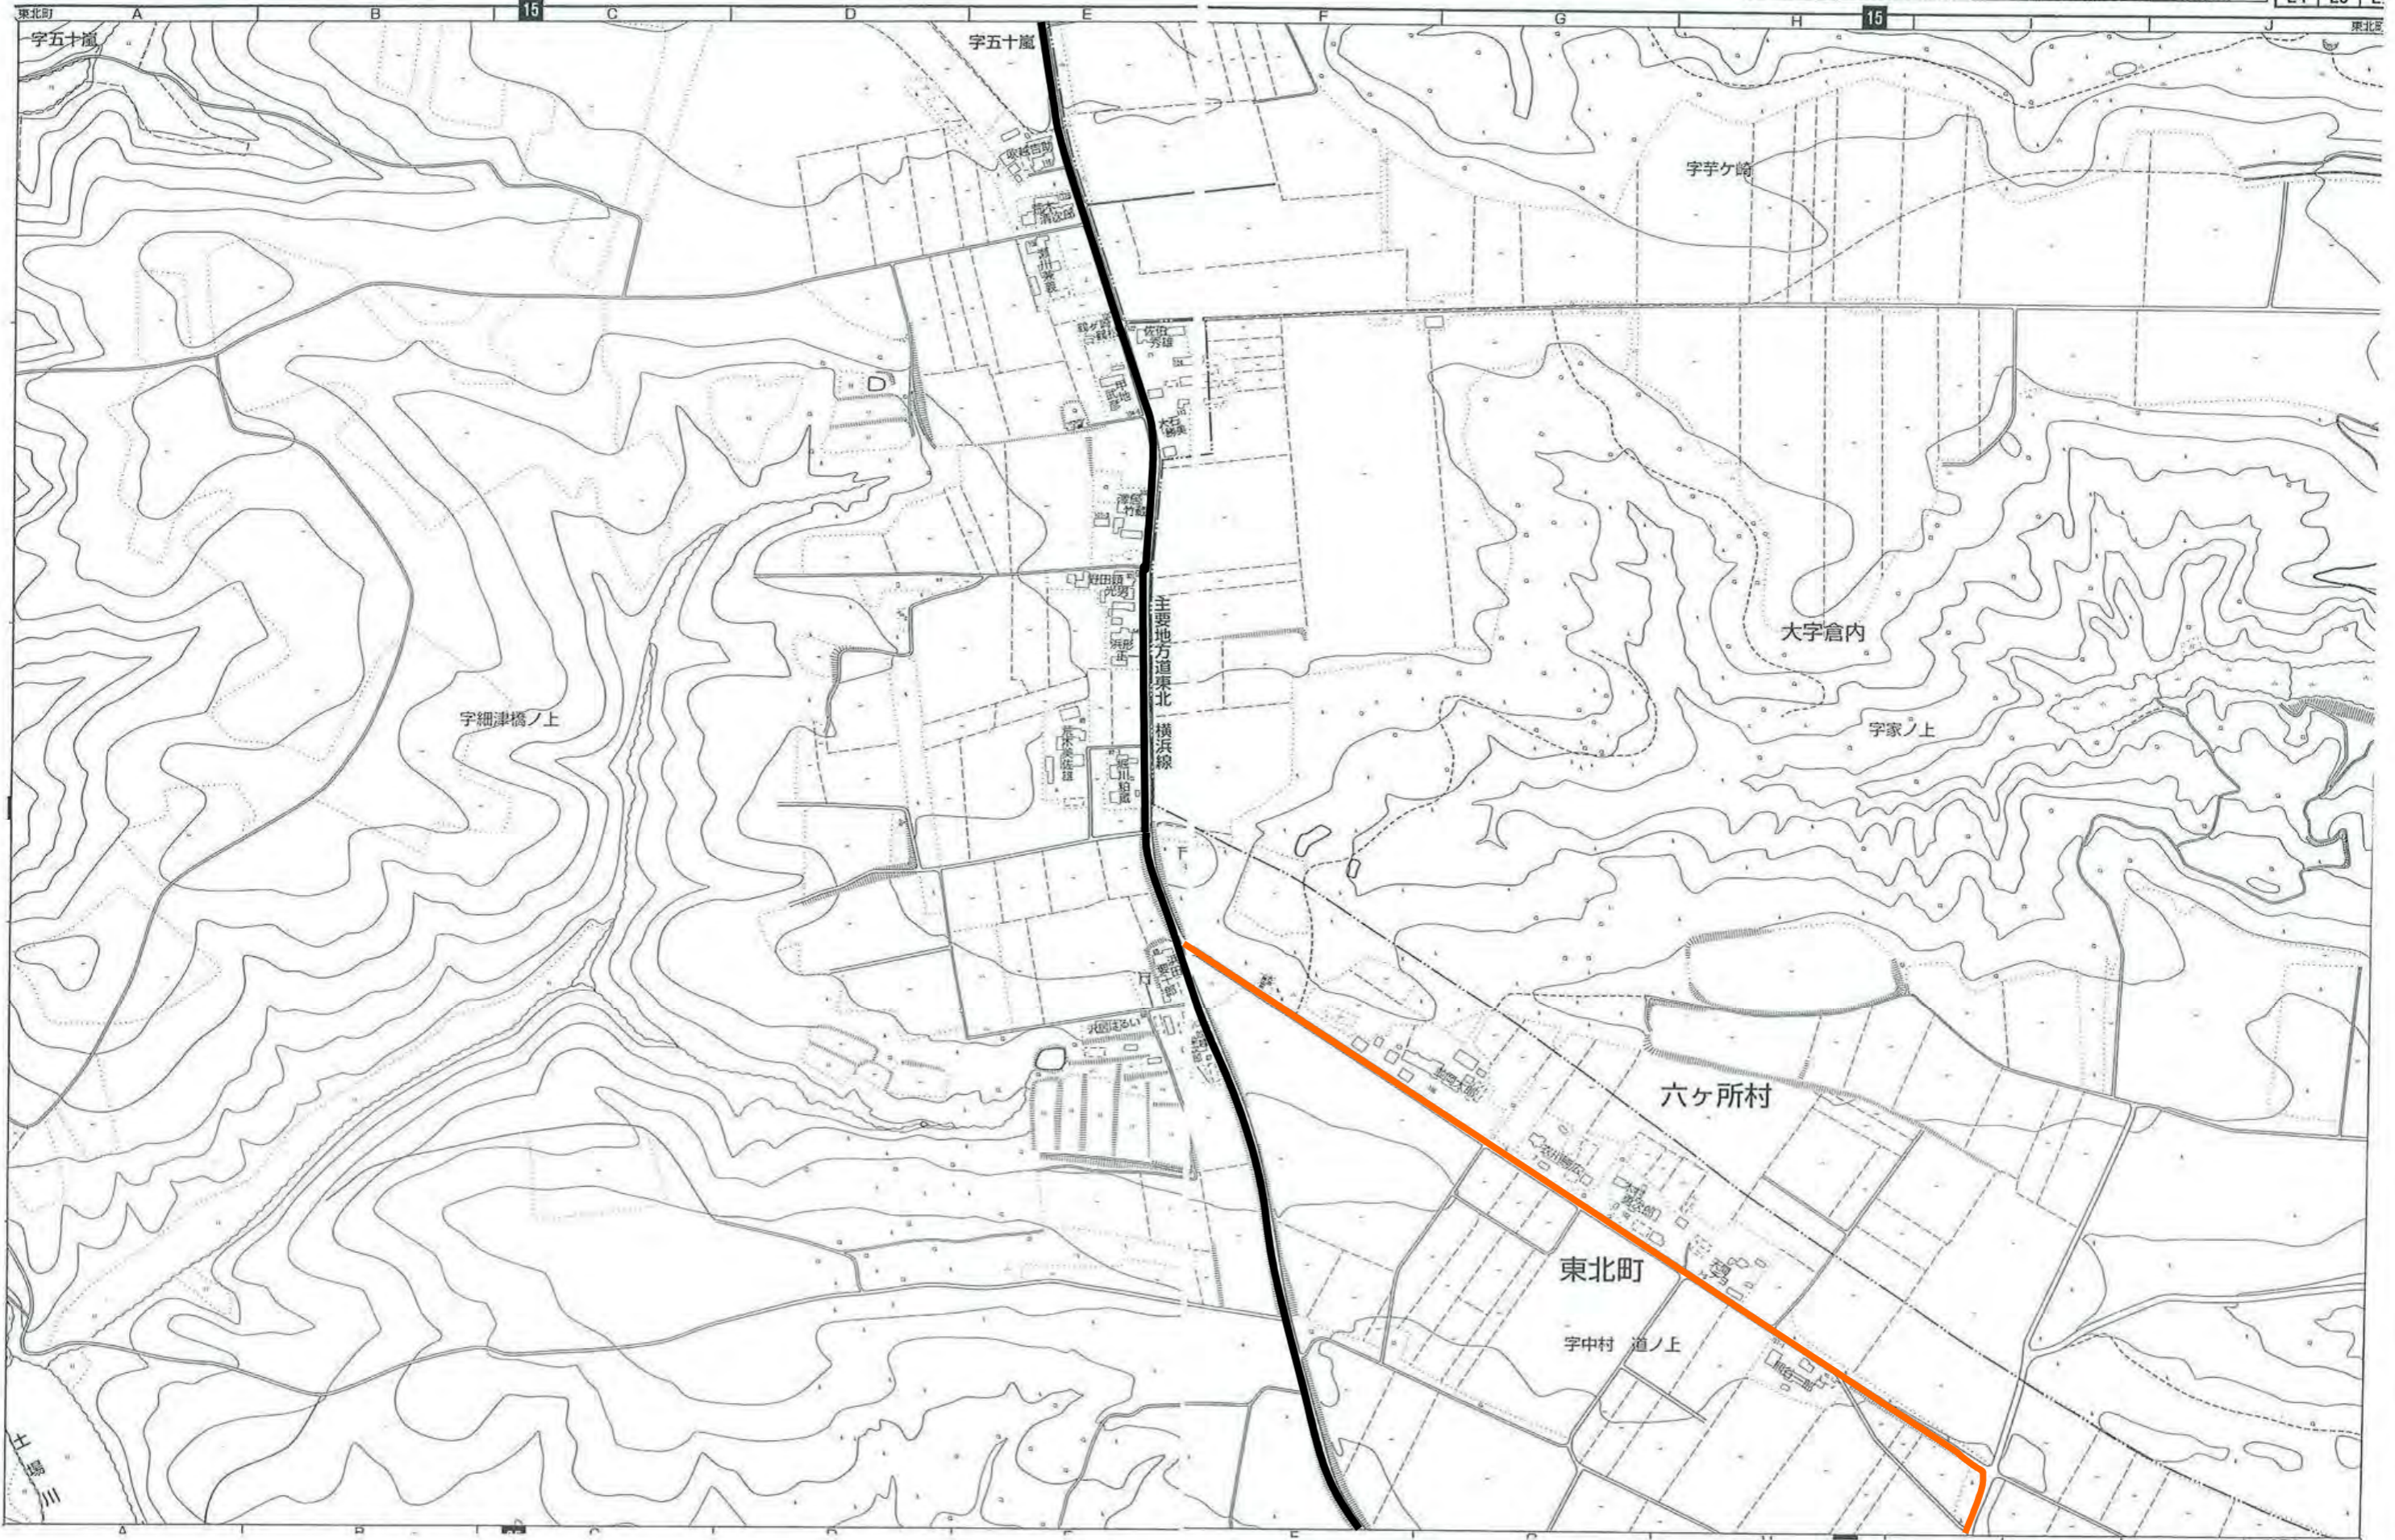

令和3年度東北地区除雪路線図

除雪区域	除雪業者	路線色
柵・美須々	笹倉建設(株)	
淋代・豊畑・数牛・横沢	(有)信栄工業	
水喰・中村・野田頭・浜台・滝沢平・狼ノ沢・旭・豊栄	(株)佐伯工務店	
寒水・輝ヶ丘・枋木	(株)本間建設	
保戸沢・蒼前・漆玉・巴蘭・御料	(株)東部建設	
舟ヶ沢・鶴ヶ崎・田ノ沢・蓼内(一部)	(有)共栄力セツ工業	
乙部・崩出・寒水(一部)・切左坂・細津・大池・水喰(一部)、豊瀬	(有)北斗興業	
甲地(一部)・長久保・蓼内・郡山・土橋・寺沢・間手場	(株)岡山起業	
大旗屋・塔ノ沢・千代畑・夫雑原(一部)・豊ヶ丘・長者久保	(株)岡建設	
下清水目・上清水目・添ノ沢・宇道坂・上板橋・向平・南平	乙供運送(株)	
林口・上畑・北栄・夫雑原の一部・下板橋・石文(一部)	二北運送(株)	
千曳・大平・夫雑原(一部)	二北運送(株)	
外姥沢・表町・栄町・坂下町	東管工業(株)	
膳前・桜木町・本町・新町	東管工業(株)	
内姥沢・緑町	(有)大吉運輸	
乙供町内狭い道路全般	(株)桜井組	
甲地から田ノ沢間、甲地から舟ヶ沢間	(株)山田組	
馬込・誘致企業周辺	(有)大栄産業	
湯沢・石坂・石文の狭い道路	北栄トラクター利用組合	
町管理施設駐車場・篠内平～保戸沢幹線・外姥沢～甲地幹線	町直営路線	

26図拡大図参照

東北町

町立水喰小学校

国有林

縮尺 1:4500