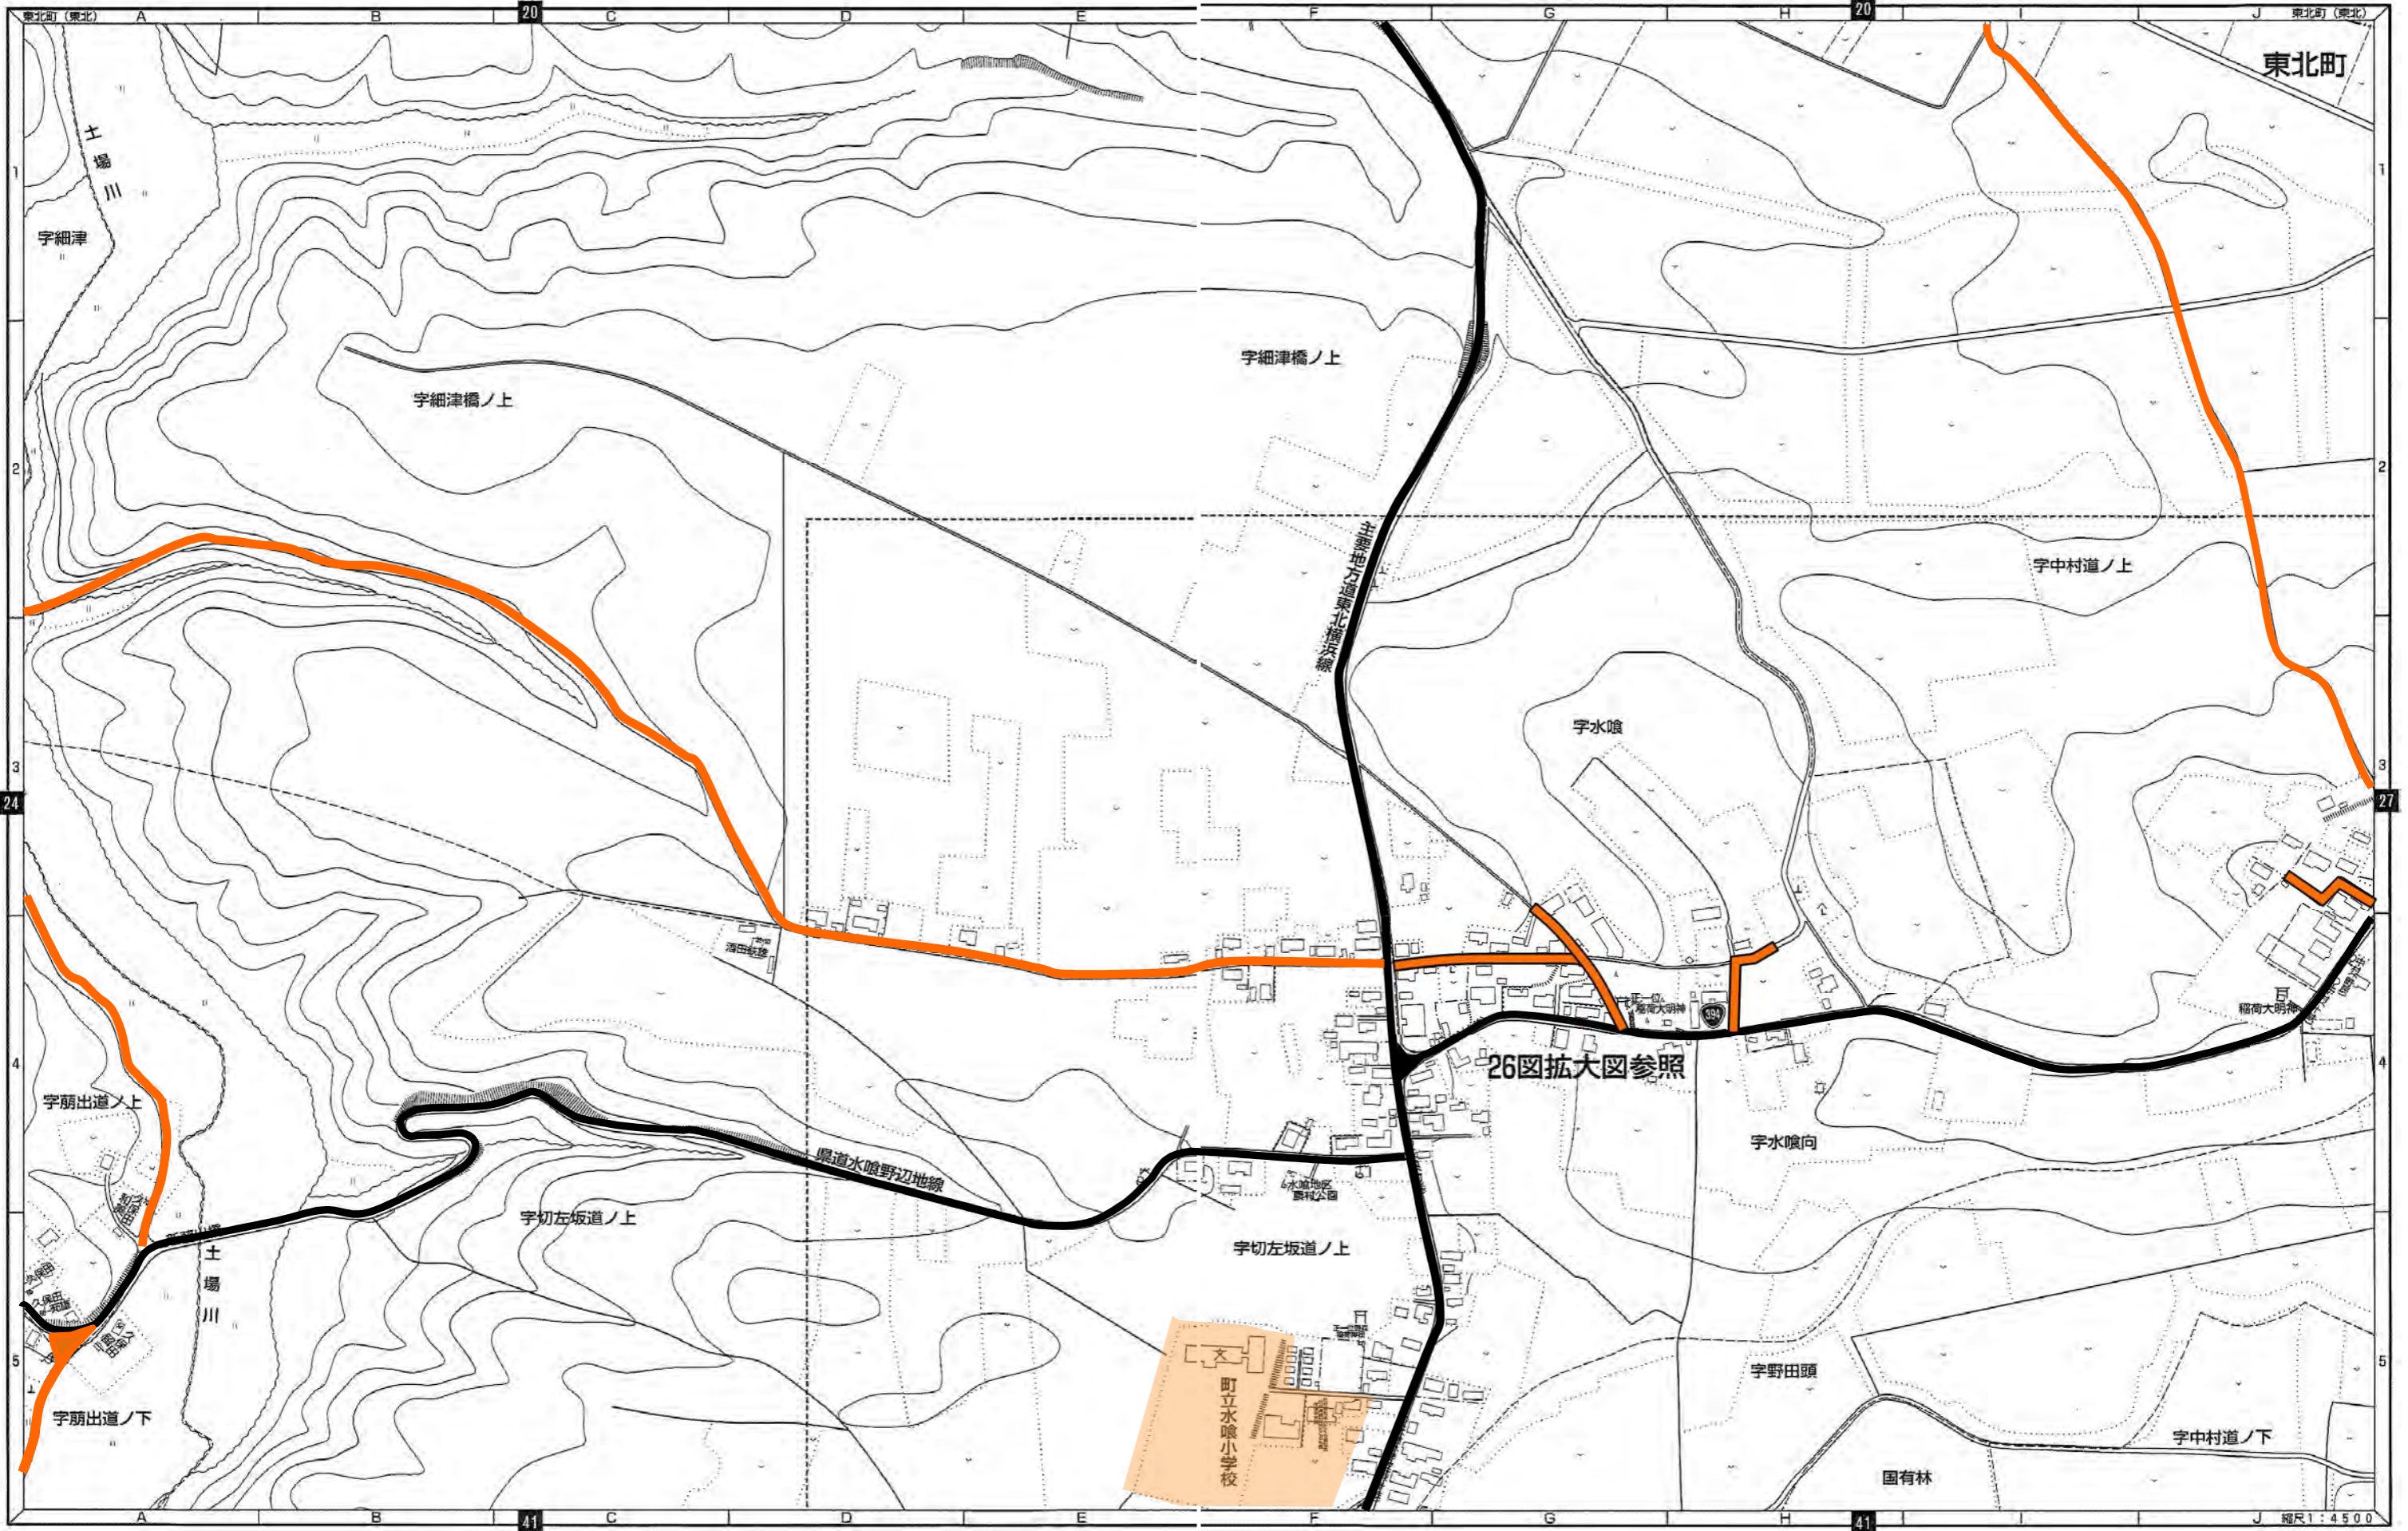

令和3年度東北地区除雪路線図

除雪区域	除雪業者	路線色
柵・美須々	笹倉建設(株)	
淋代・豊畑・数牛・横沢	(有)信栄工業	
水喰・中村・野田頭・浜台・滝沢平・狼ノ沢・旭・豊栄	(株)佐伯工務店	
寒水・輝ヶ丘・枋木	(株)本間建設	
保戸沢・蒼前・漆玉・巴蘭・御料	(株)東部建設	
舟ヶ沢・鶴ヶ崎・田ノ沢・蓼内(一部)	(有)共栄力セツ工業	
乙部・崩出・寒水(一部)・切左坂・細津・大池・水喰(一部)、豊瀬	(有)北斗興業	
甲地(一部)・長久保・蓼内・郡山・土橋・寺沢・間手場	(株)岡山起業	
大旗屋・塔ノ沢・千代畑・夫雑原(一部)・豊ヶ丘・長者久保	(株)岡建設	
下清水目・上清水目・添ノ沢・宇道坂・上板橋・向平・南平	乙供運送(株)	
林口・上畑・北栄・夫雑原の一部・下板橋・石文(一部)	二北運送(株)	
千曳・大平・夫雑原(一部)	二北運送(株)	
外姥沢・表町・栄町・坂下町	東管工業(株)	
膳前・桜木町・本町・新町	東管工業(株)	
内姥沢・緑町	(有)大吉運輸	
乙供町内狭い道路全般	(株)桜井組	
甲地から田ノ沢間、甲地から舟ヶ沢間	(株)山田組	
馬込・誘致企業周辺	(有)大栄産業	
湯沢・石坂・石文の狭い道路	北栄トラクター利用組合	
町管理施設駐車場・篠内平～保戸沢幹線・外姥沢～甲地幹線	町直営路線	

26図拡大図参照

東北町

町立水喰小学校

国有林

縮尺 1:4500