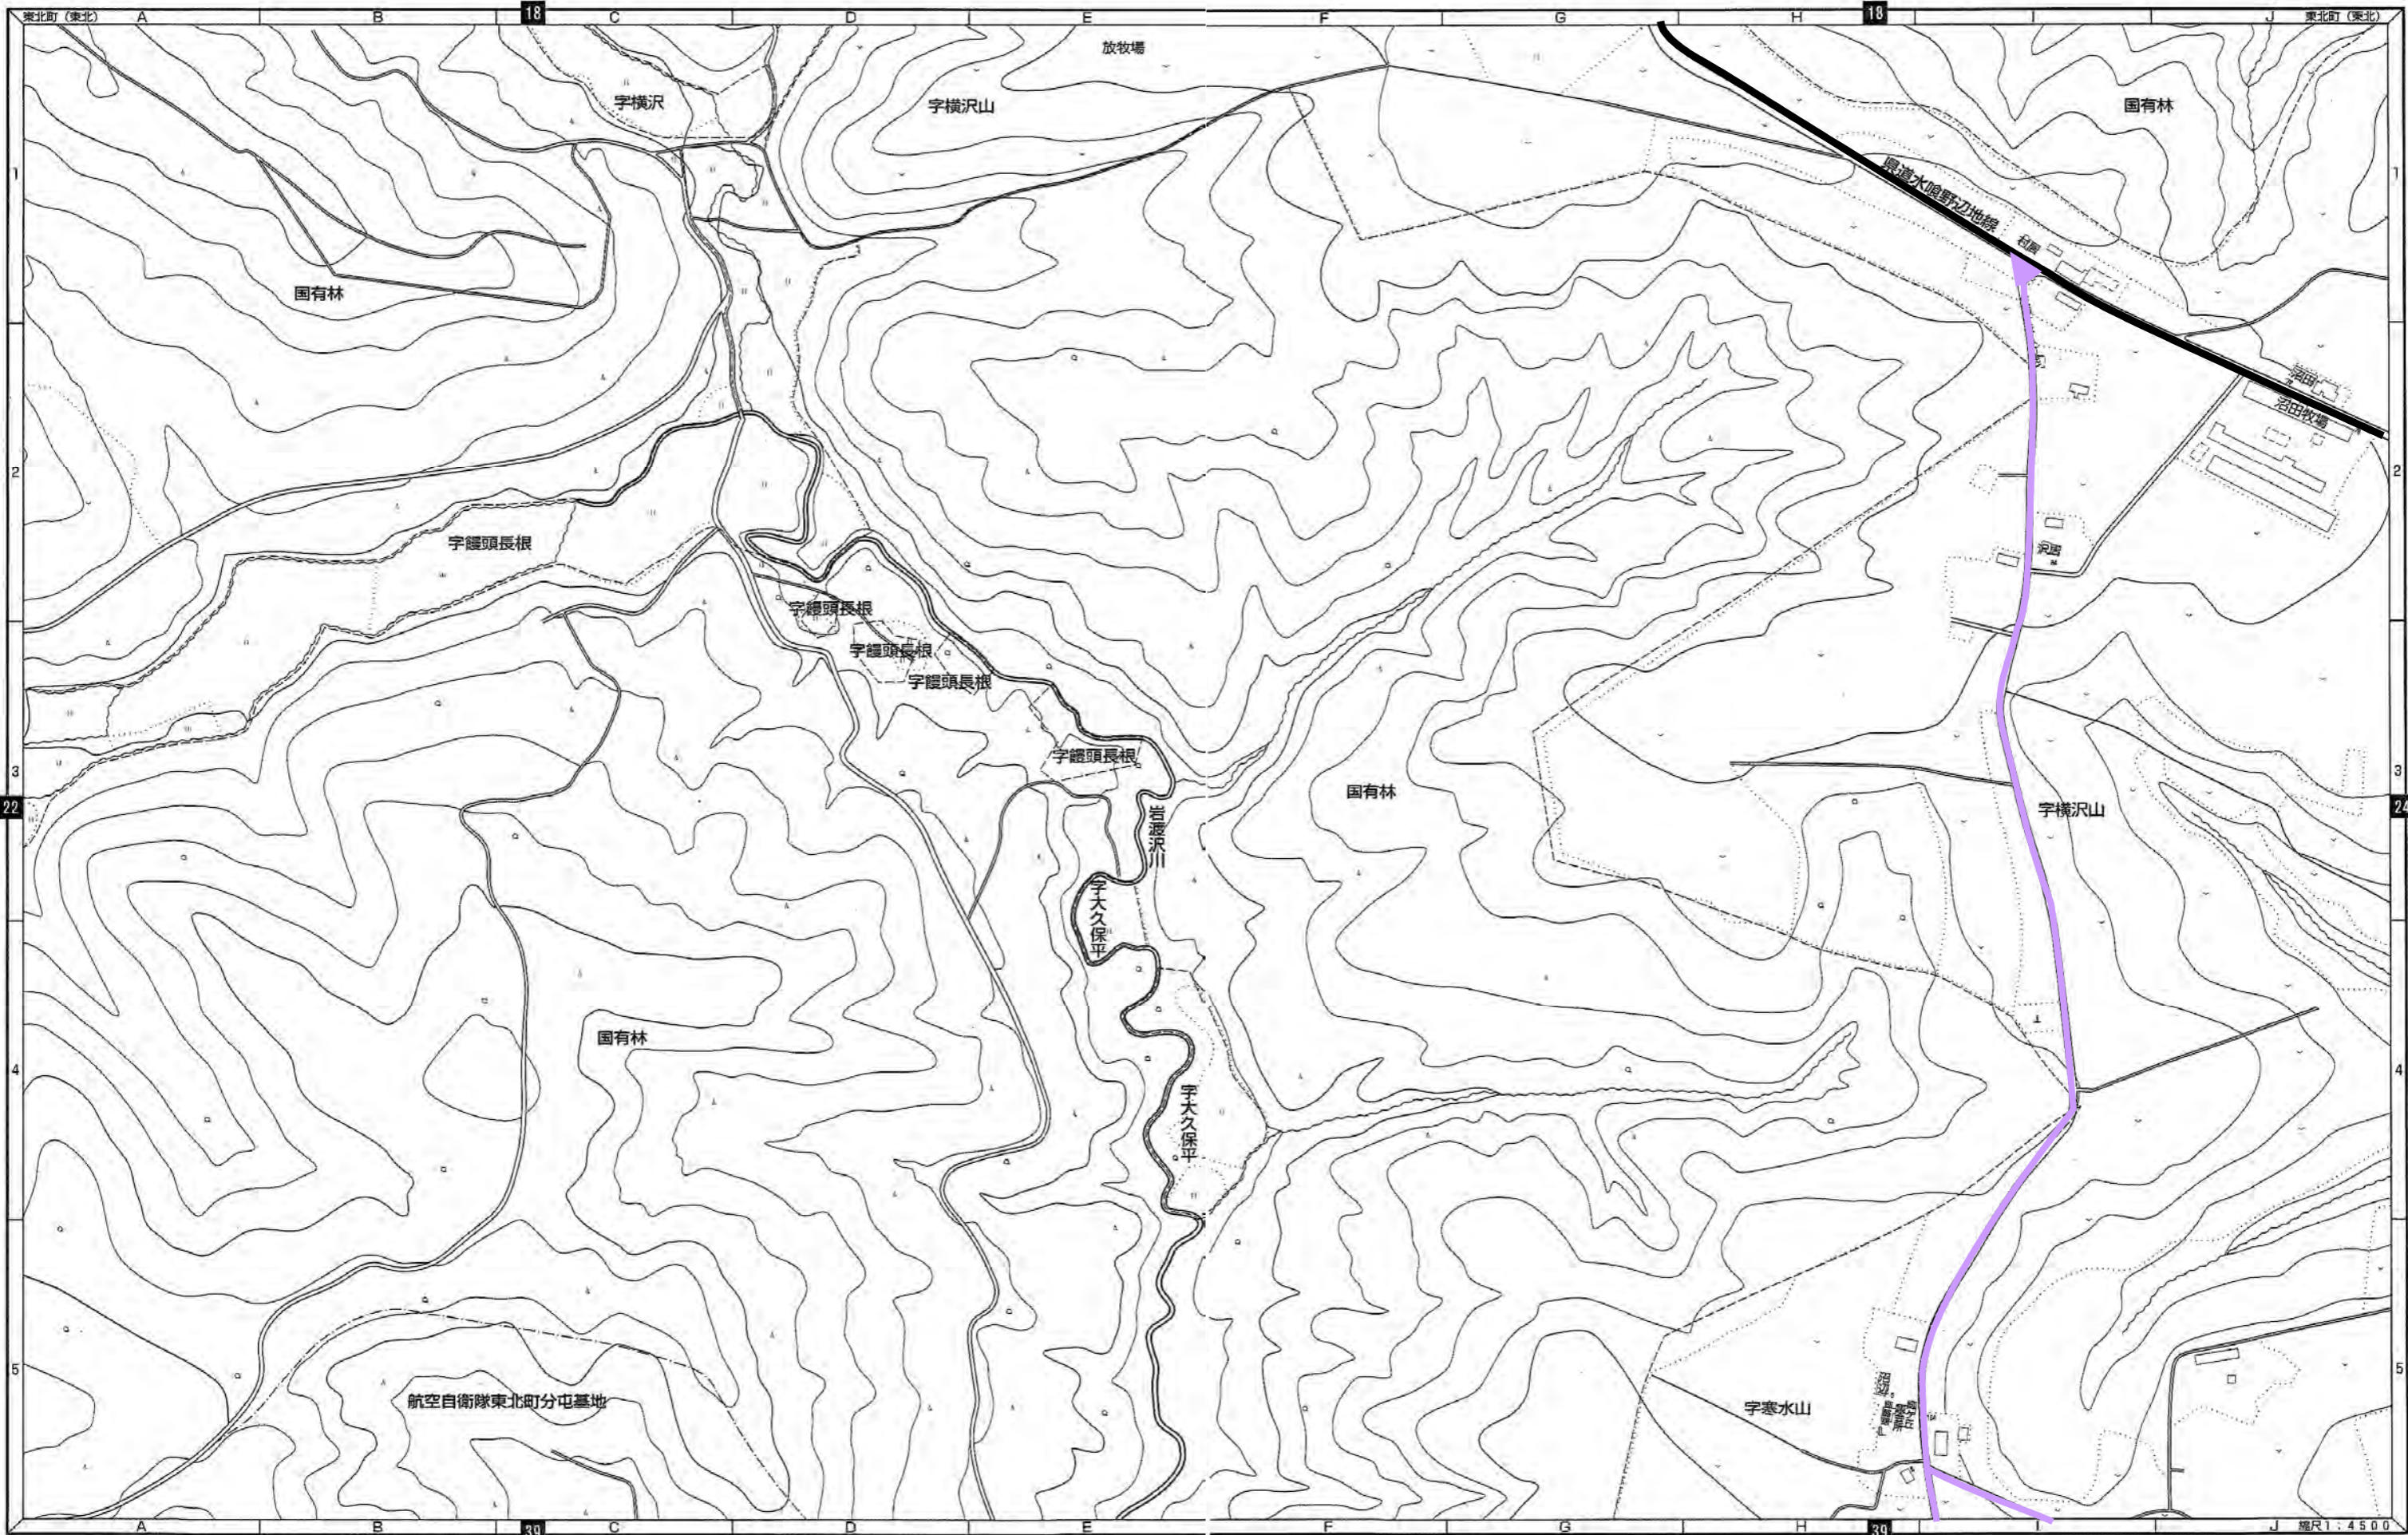

令和3年度東北地区除雪路線図

除雪区域	除雪業者	路線色
柵・美須々	笹倉建設(株)	
淋代・豊畑・数牛・横沢	(有)信栄工業	
水喰・中村・野田頭・浜台・滝沢平・狼ノ沢・旭・豊栄	(株)佐伯工務店	
寒水・輝ヶ丘・枋木	(株)本間建設	
保戸沢・蒼前・漆玉・巴蘭・御料	(株)東部建設	
舟ヶ沢・鶴ヶ崎・田ノ沢・蓼内(一部)	(有)共栄力セツ工業	
乙部・崩出・寒水(一部)・切左坂・細津・大池・水喰(一部)、豊瀬	(有)北斗興業	
甲地(一部)・長久保・蓼内・郡山・土橋・寺沢・間手場	(株)岡山起業	
大旗屋・塔ノ沢・千代畑・夫雑原(一部)・豊ヶ丘・長者久保	(株)岡建設	
下清水目・上清水目・添ノ沢・宇道坂・上板橋・向平・南平	乙供運送(株)	
林口・上畑・北栄・夫雑原の一部・下板橋・石文(一部)	二北運送(株)	
千曳・大平・夫雑原(一部)	二北運送(株)	
外姥沢・表町・栄町・坂下町	東管工業(株)	
膳前・桜木町・本町・新町	東管工業(株)	
内姥沢・緑町	(有)大吉運輸	
乙供町内狭い道路全般	(株)桜井組	
甲地から田ノ沢間、甲地から舟ヶ沢間	(株)山田組	
馬込・誘致企業周辺	(有)大栄産業	
湯沢・石坂・石文の狭い道路	北栄トラクター利用組合	
町管理施設駐車場・篠内平～保戸沢幹線・外姥沢～甲地幹線	町直営路線	

26図拡大図参照

東北町

町立水喰小学校

国有林

縮尺 1:4500