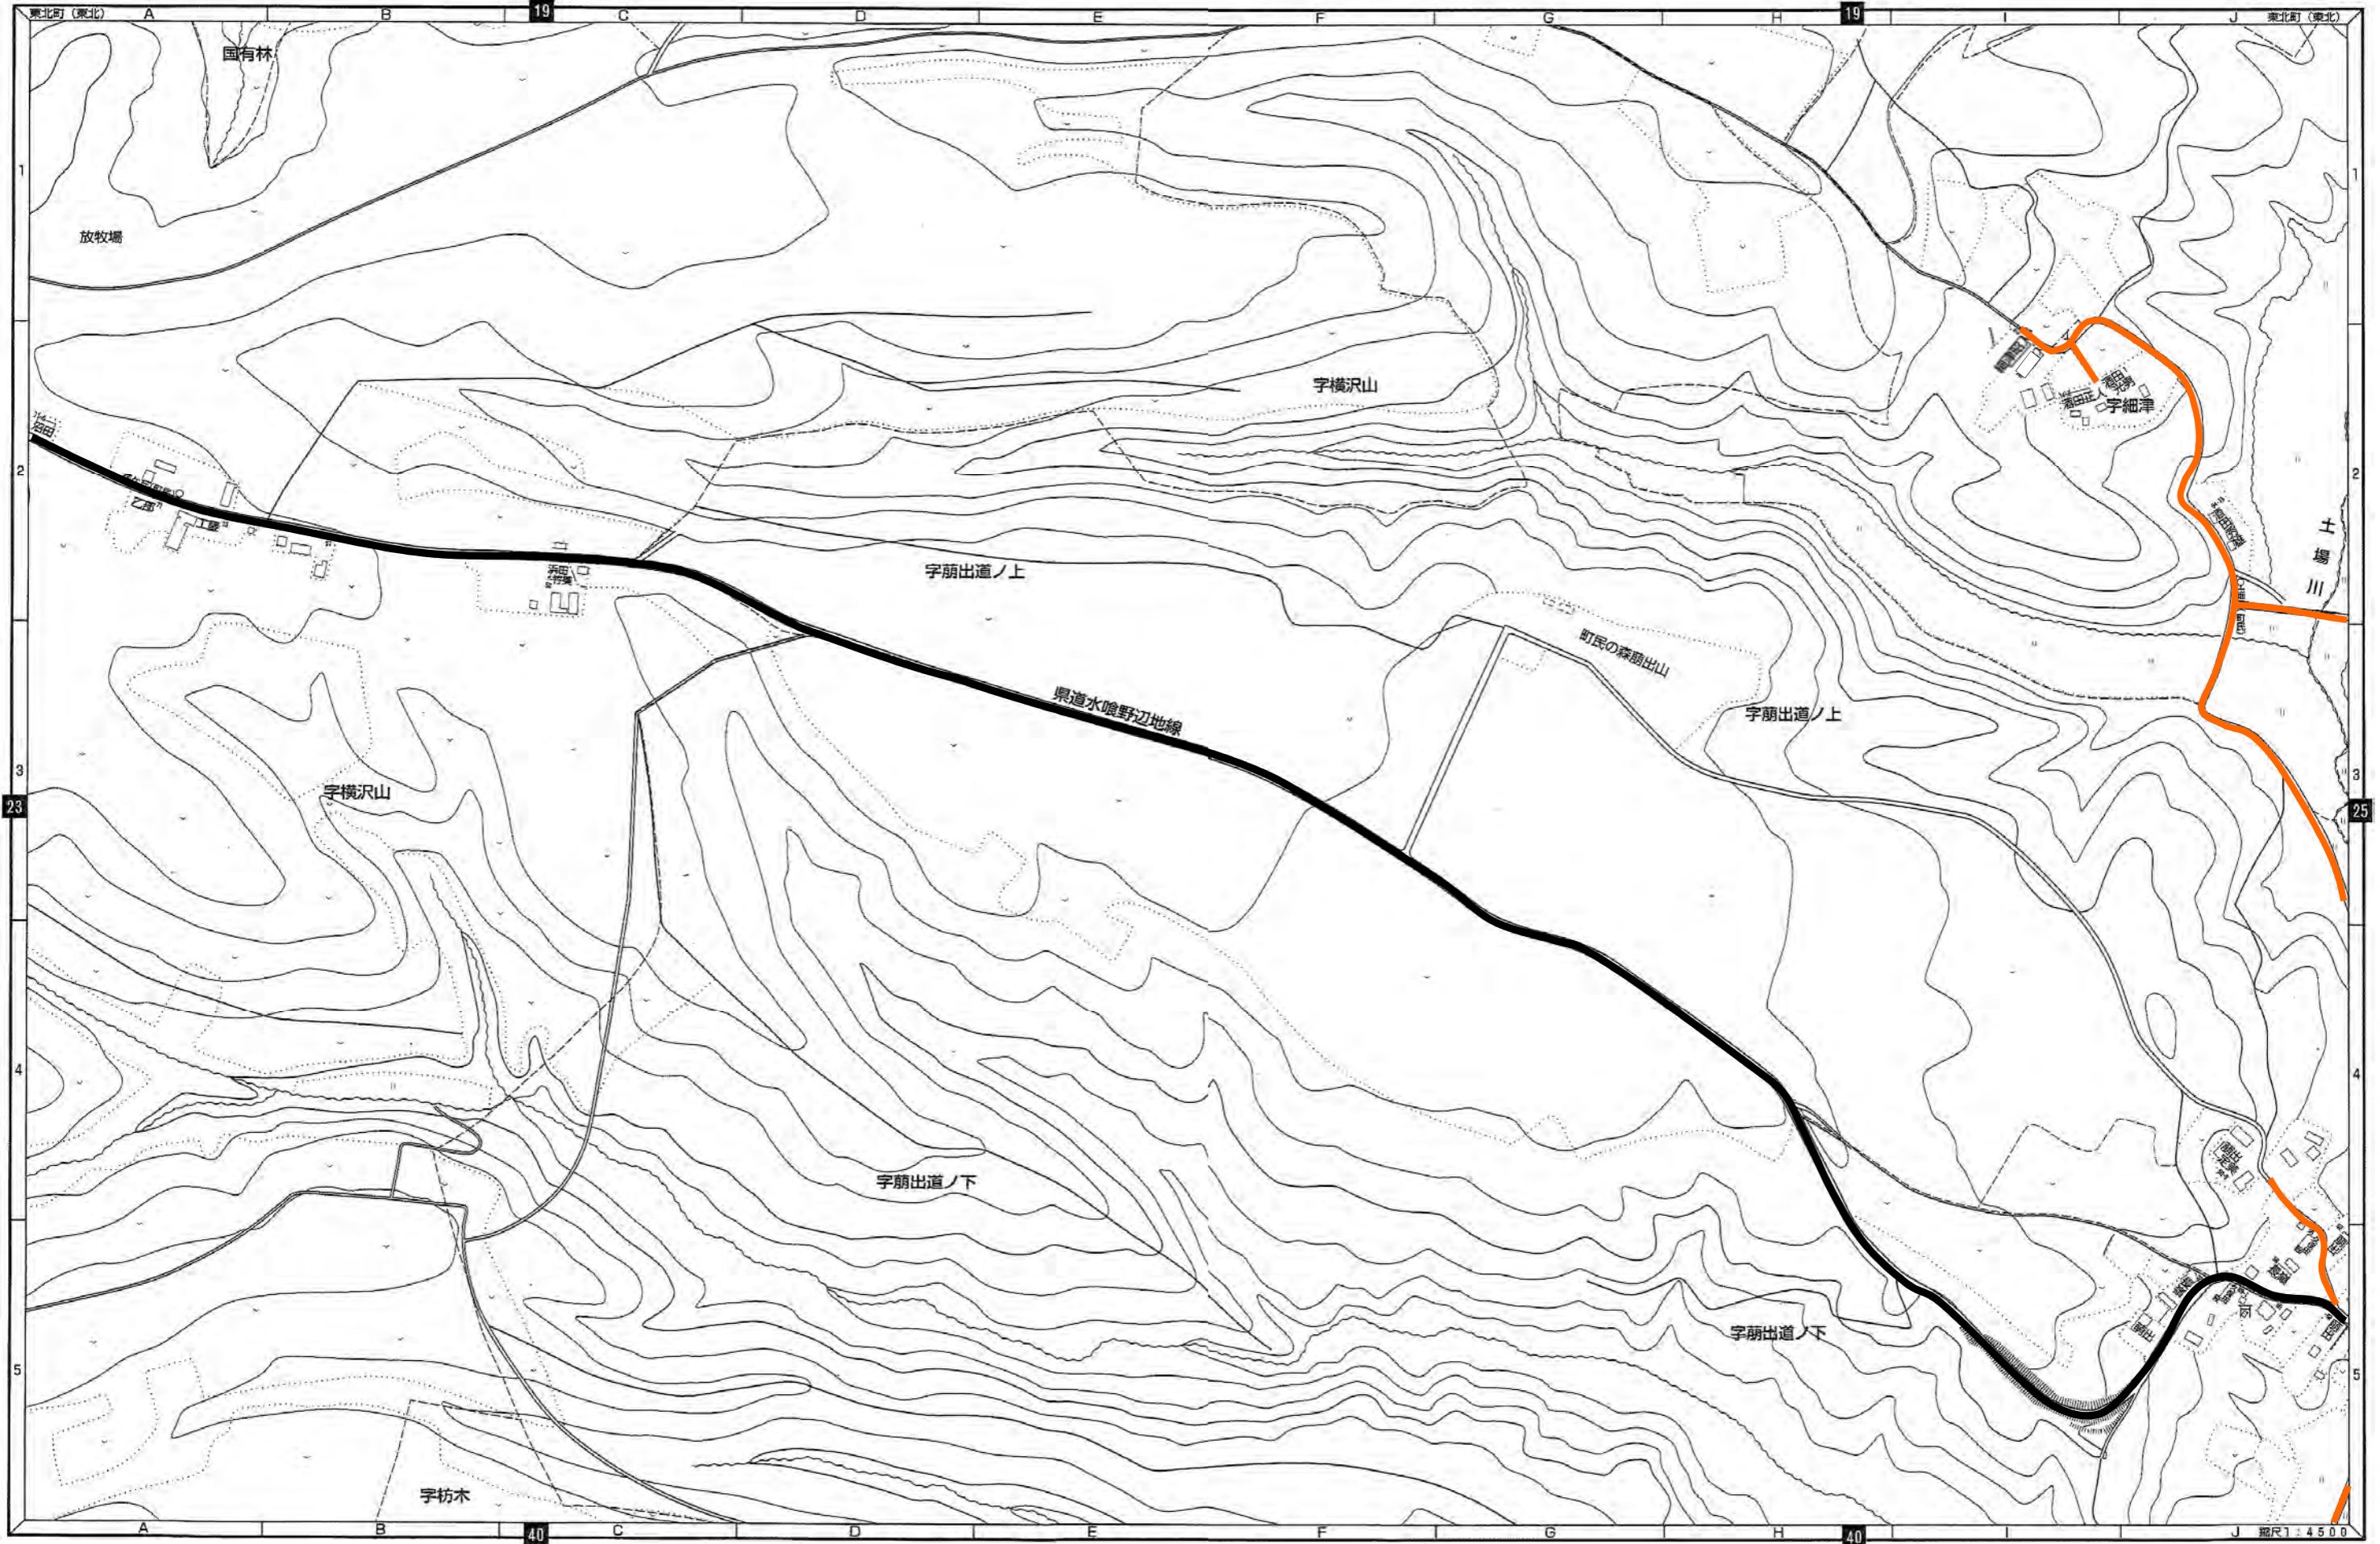

令和3年度東北地区除雪路線図

除雪区域	除雪業者	路線色
柵・美須々	笹倉建設(株)	
淋代・豊畑・数牛・横沢	(有)信栄工業	
水喰・中村・野田頭・浜台・滝沢平・狼ノ沢・旭・豊栄	(株)佐伯工務店	
寒水・輝ヶ丘・枋木	(株)本間建設	
保戸沢・蒼前・漆玉・巴蘭・御料	(株)東部建設	
舟ヶ沢・鶴ヶ崎・田ノ沢・蓼内(一部)	(有)共栄力セツ工業	
乙部・崩出・寒水(一部)・切左坂・細津・大池・水喰(一部)、豊瀬	(有)北斗興業	
甲地(一部)・長久保・蓼内・郡山・土橋・寺沢・間手場	(株)岡山起業	
大旗屋・塔ノ沢・千代畑・夫雑原(一部)・豊ヶ丘・長者久保	(株)岡建設	
下清水目・上清水目・添ノ沢・宇道坂・上板橋・向平・南平	乙供運送(株)	
林口・上畑・北栄・夫雑原の一部・下板橋・石文(一部)	二北運送(株)	
千曳・大平・夫雑原(一部)	二北運送(株)	
外姥沢・表町・栄町・坂下町	東管工業(株)	
膳前・桜木町・本町・新町	東管工業(株)	
内姥沢・緑町	(有)大吉運輸	
乙供町内狭い道路全般	(株)桜井組	
甲地から田ノ沢間、甲地から舟ヶ沢間	(株)山田組	
馬込・誘致企業周辺	(有)大栄産業	
湯沢・石坂・石文の狭い道路	北栄トラクター利用組合	
町管理施設駐車場・篠内平～保戸沢幹線・外姥沢～甲地幹線	町直営路線	

26図拡大図参照

東北町

町立水喰小学校

国有林

縮尺 1:4500