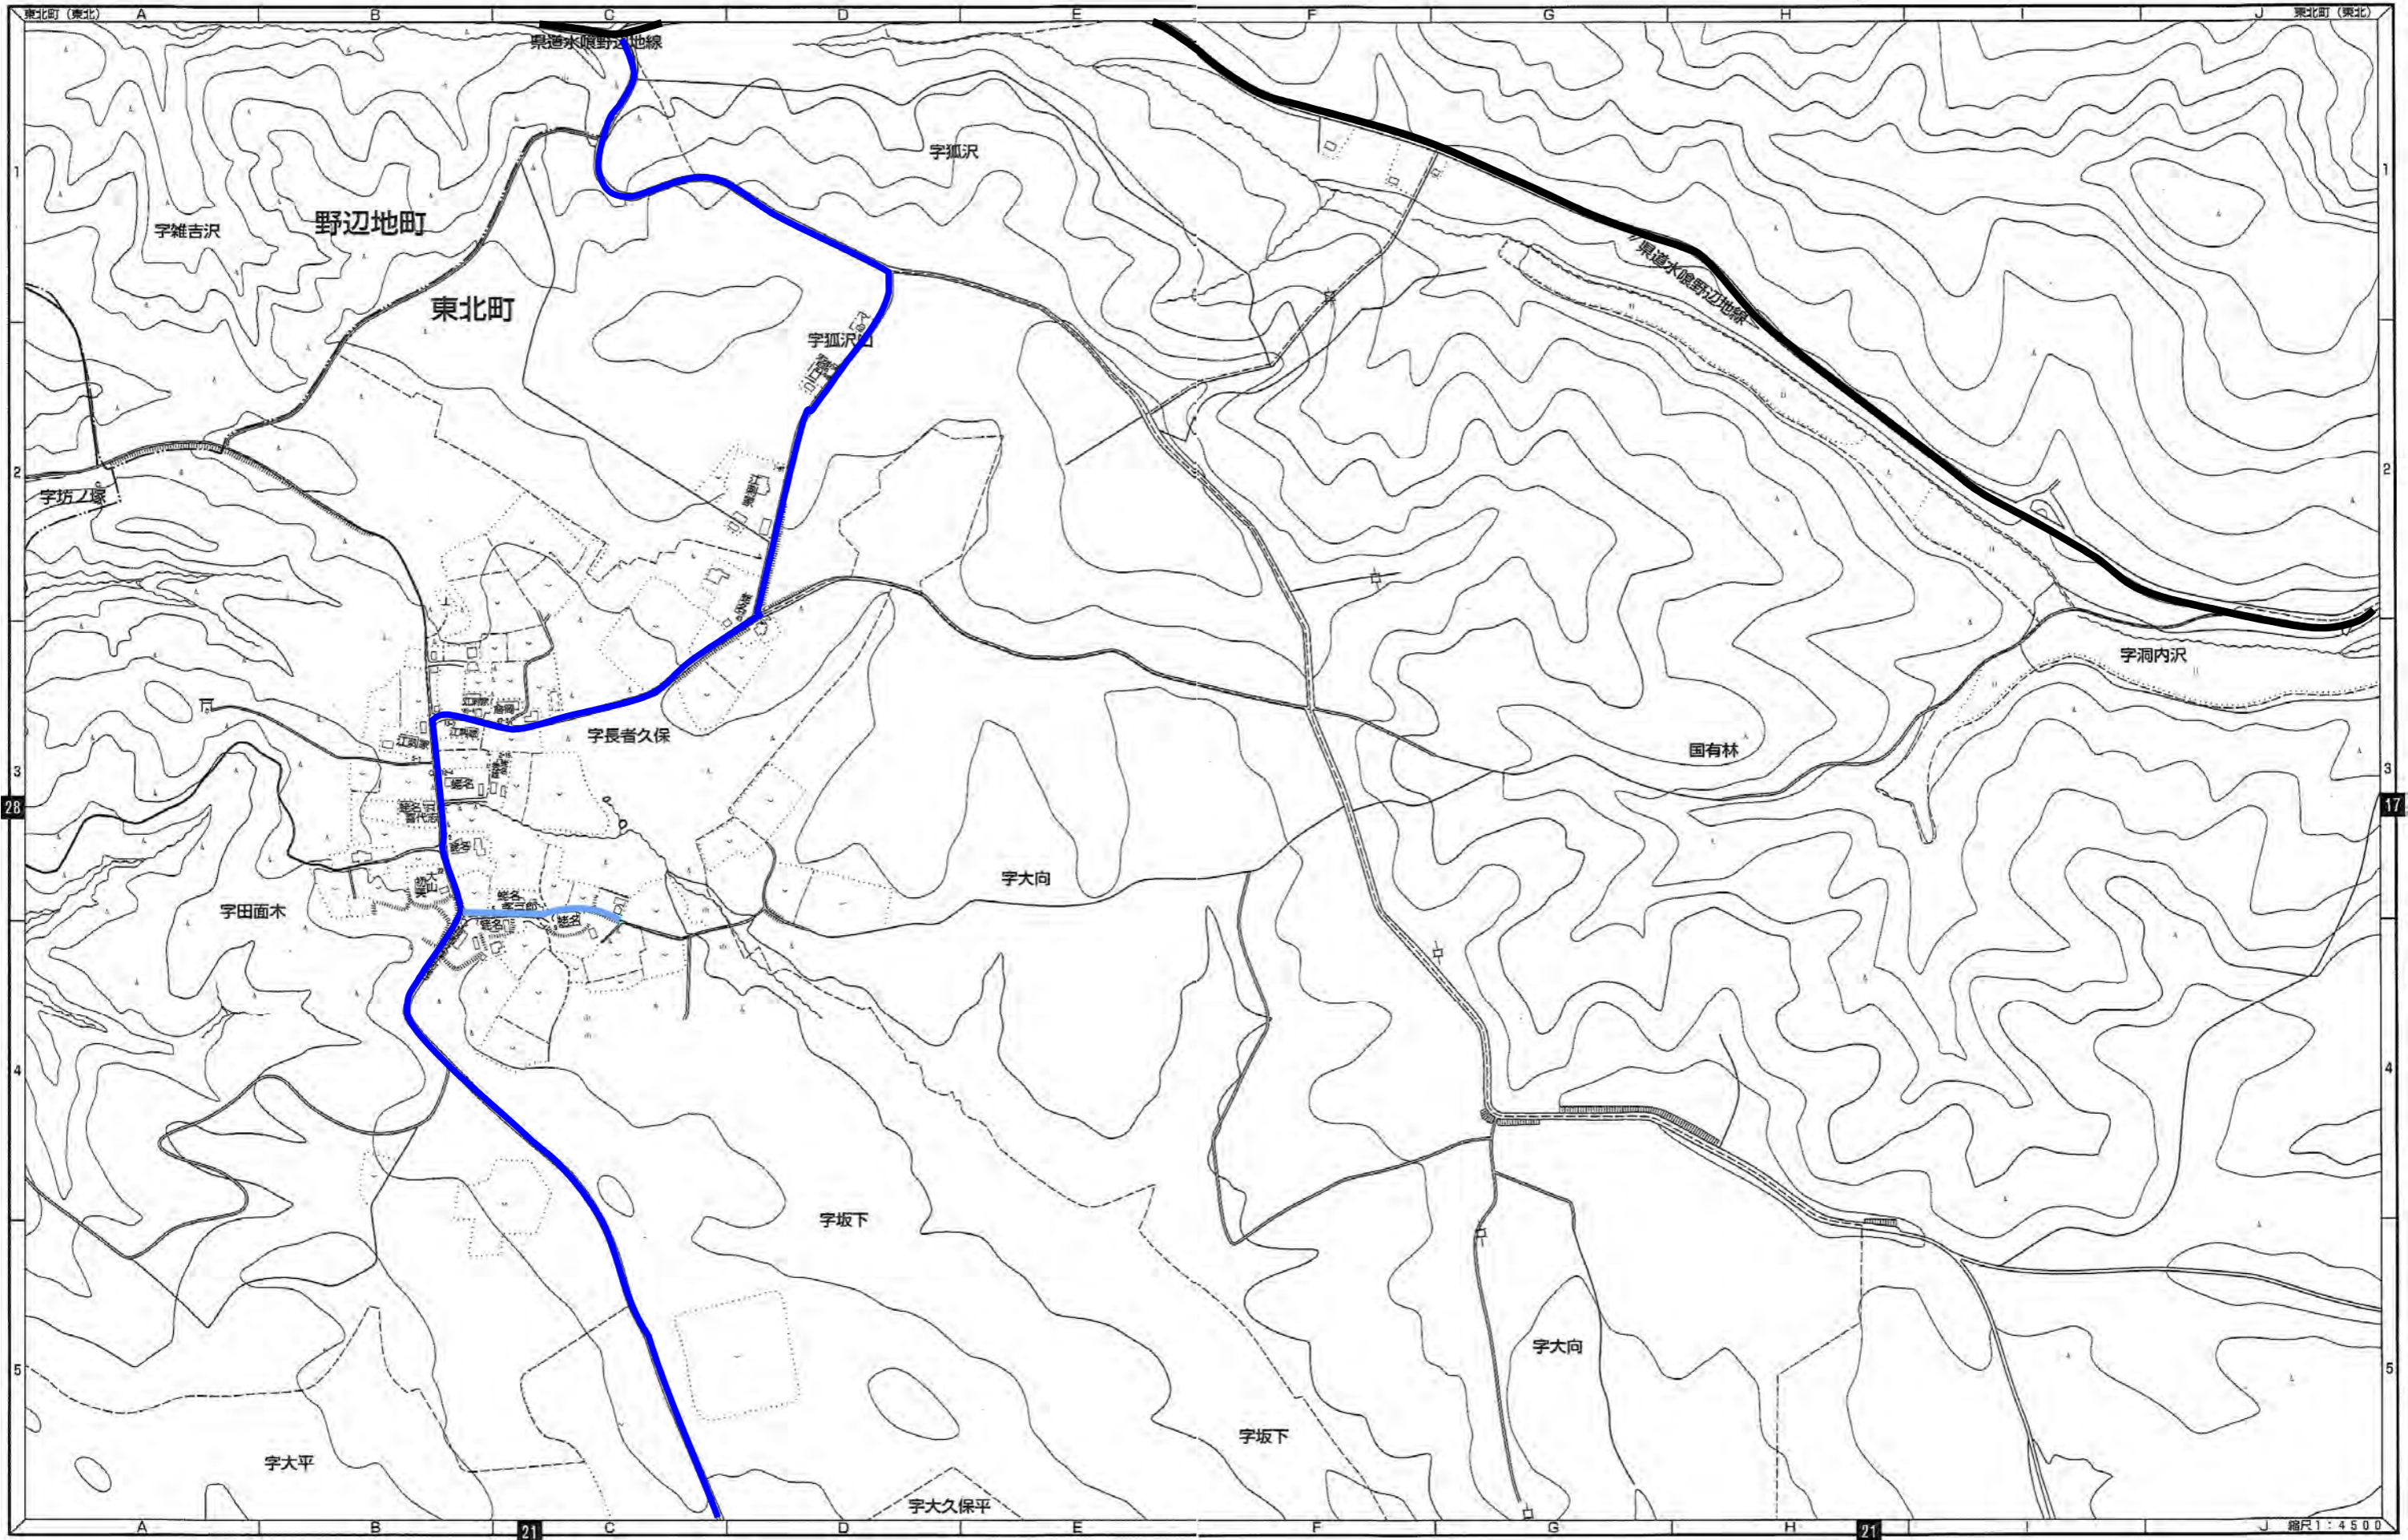

令和3年度東北地区除雪路線図

除雪区域	除雪業者	路線色
柵・美須々	笹倉建設(株)	
淋代・豊畑・数牛・横沢	(有)信栄工業	
水喰・中村・野田頭・浜台・滝沢平・狼ノ沢・旭・豊栄	(株)佐伯工務店	
寒水・輝ヶ丘・枋木	(株)本間建設	
保戸沢・蒼前・漆玉・巴蘭・御料	(株)東部建設	
舟ヶ沢・鶴ヶ崎・田ノ沢・蓼内(一部)	(有)共栄力セツ工業	
乙部・崩出・寒水(一部)・切左坂・細津・大池・水喰(一部)、豊瀬	(有)北斗興業	
甲地(一部)・長久保・蓼内・郡山・土橋・寺沢・間手場	(株)岡山起業	
大旗屋・塔ノ沢・千代畑・夫雑原(一部)・豊ヶ丘・長者久保	(株)岡建設	
下清水目・上清水目・添ノ沢・宇道坂・上板橋・向平・南平	乙供運送(株)	
林口・上畑・北栄・夫雑原の一部・下板橋・石文(一部)	二北運送(株)	
千曳・大平・夫雑原(一部)	二北運送(株)	
外蛭沢・表町・栄町・坂下町	東管工業(株)	
膳前・桜木町・本町・新町	東管工業(株)	
内蛭沢・緑町	(有)大吉運輸	
乙供町内狭い道路全般	(株)桜井組	
甲地から田ノ沢間、甲地から舟ヶ沢間	(株)山田組	
馬込・誘致企業周辺	(有)大栄産業	
湯沢・石坂・石文の狭い道路	北栄トラクター利用組合	
町管理施設駐車場・篠内平～保戸沢幹線・外蛭沢～甲地幹線	町直営路線	

21

23

38

38

J 縮尺 1 : 4 5 0 0