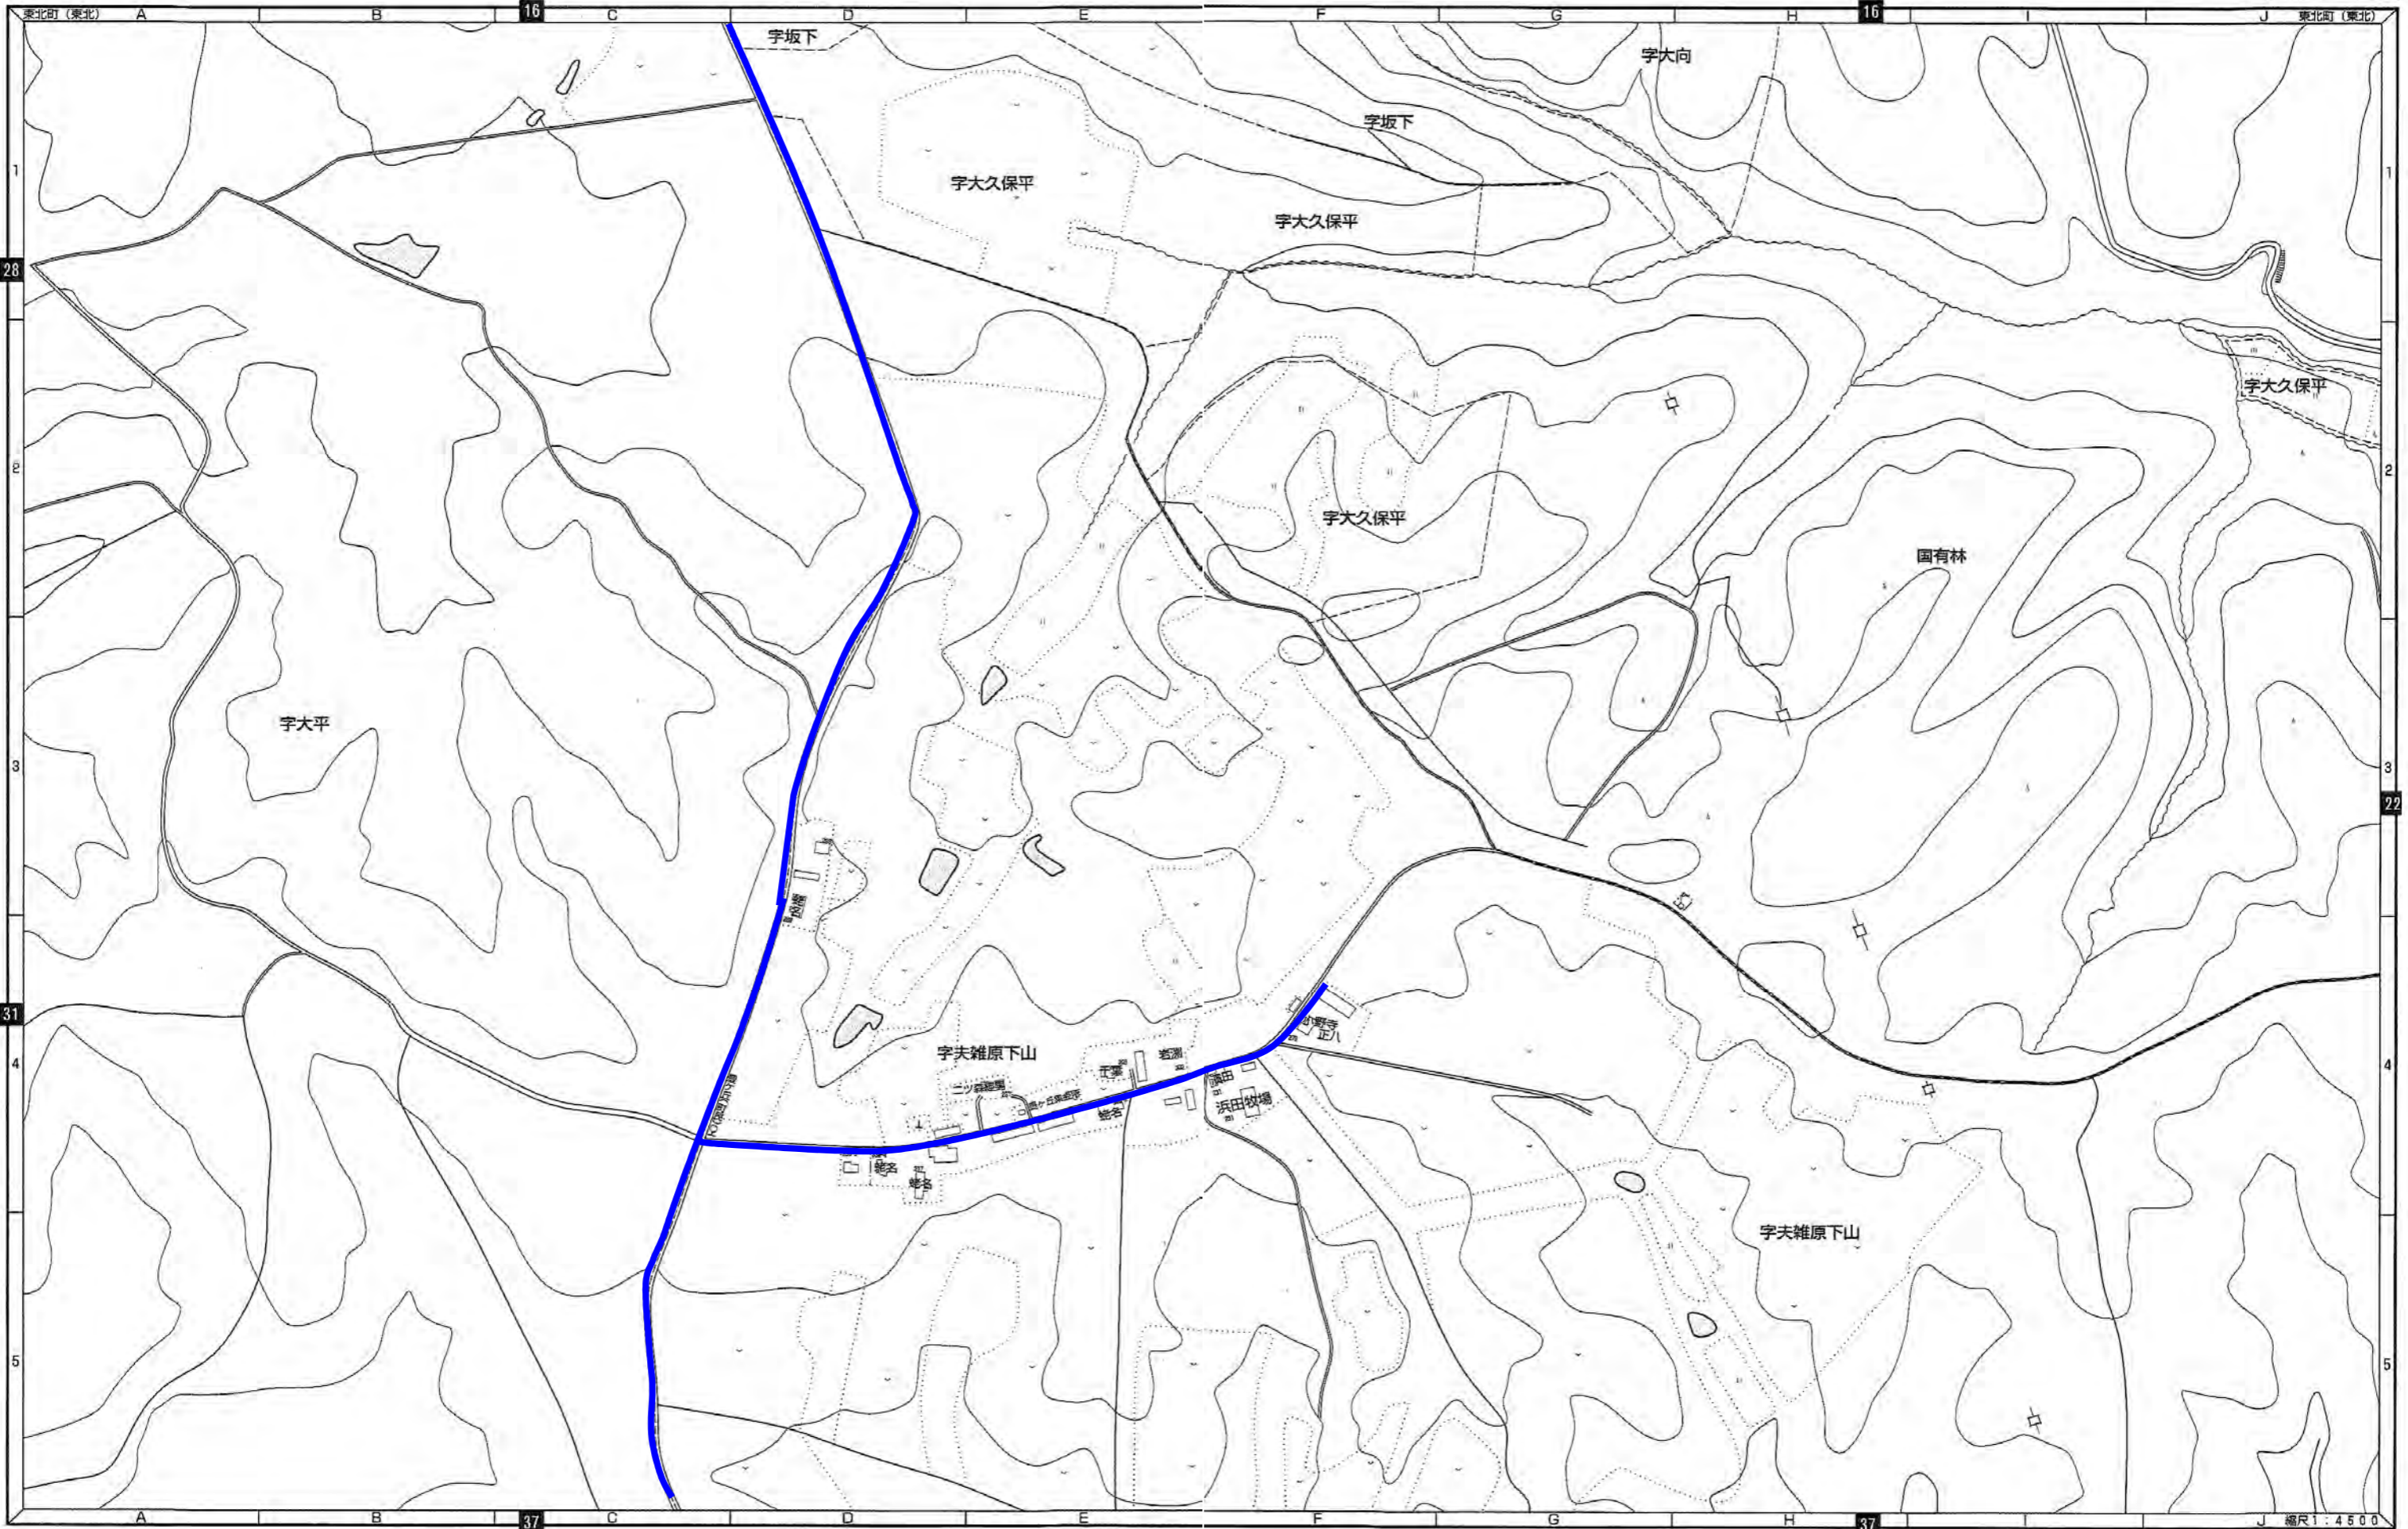

令和3年度東北地区除雪路線図

除雪区域	除雪業者	路線色
柵・美須々	笹倉建設(株)	
淋代・豊畑・数牛・横沢	(有)信栄工業	
水喰・中村・野田頭・浜台・滝沢平・狼ノ沢・旭・豊栄	(株)佐伯工務店	
寒水・輝ヶ丘・枋木	(株)本間建設	
保戸沢・蒼前・漆玉・巴蘭・御料	(株)東部建設	
舟ヶ沢・鶴ヶ崎・田ノ沢・蓼内(一部)	(有)共栄力セツ工業	
乙部・崩出・寒水(一部)・切左坂・細津・大池・水喰(一部)、豊瀬	(有)北斗興業	
甲地(一部)・長久保・蓼内・郡山・土橋・寺沢・間手場	(株)岡山起業	
大旗屋・塔ノ沢・千代畑・夫雑原(一部)・豊ヶ丘・長者久保	(株)岡建設	
下清水目・上清水目・添ノ沢・宇道坂・上板橋・向平・南平	乙供運送(株)	
林口・上畑・北栄・夫雑原の一部・下板橋・石文(一部)	二北運送(株)	
千曳・大平・夫雑原(一部)	二北運送(株)	
外蛭沢・表町・栄町・坂下町	東管工業(株)	
膳前・桜木町・本町・新町	東管工業(株)	
内蛭沢・緑町	(有)大吉運輸	
乙供町内狭い道路全般	(株)桜井組	
甲地から田ノ沢間、甲地から舟ヶ沢間	(株)山田組	
馬込・誘致企業周辺	(有)大栄産業	
湯沢・石坂・石文の狭い道路	北栄トラクター利用組合	
町管理施設駐車場・篠内平～保戸沢幹線・外蛭沢～甲地幹線	町直営路線	

21

23

38

38

J 縮尺 1 : 4 5 0 0