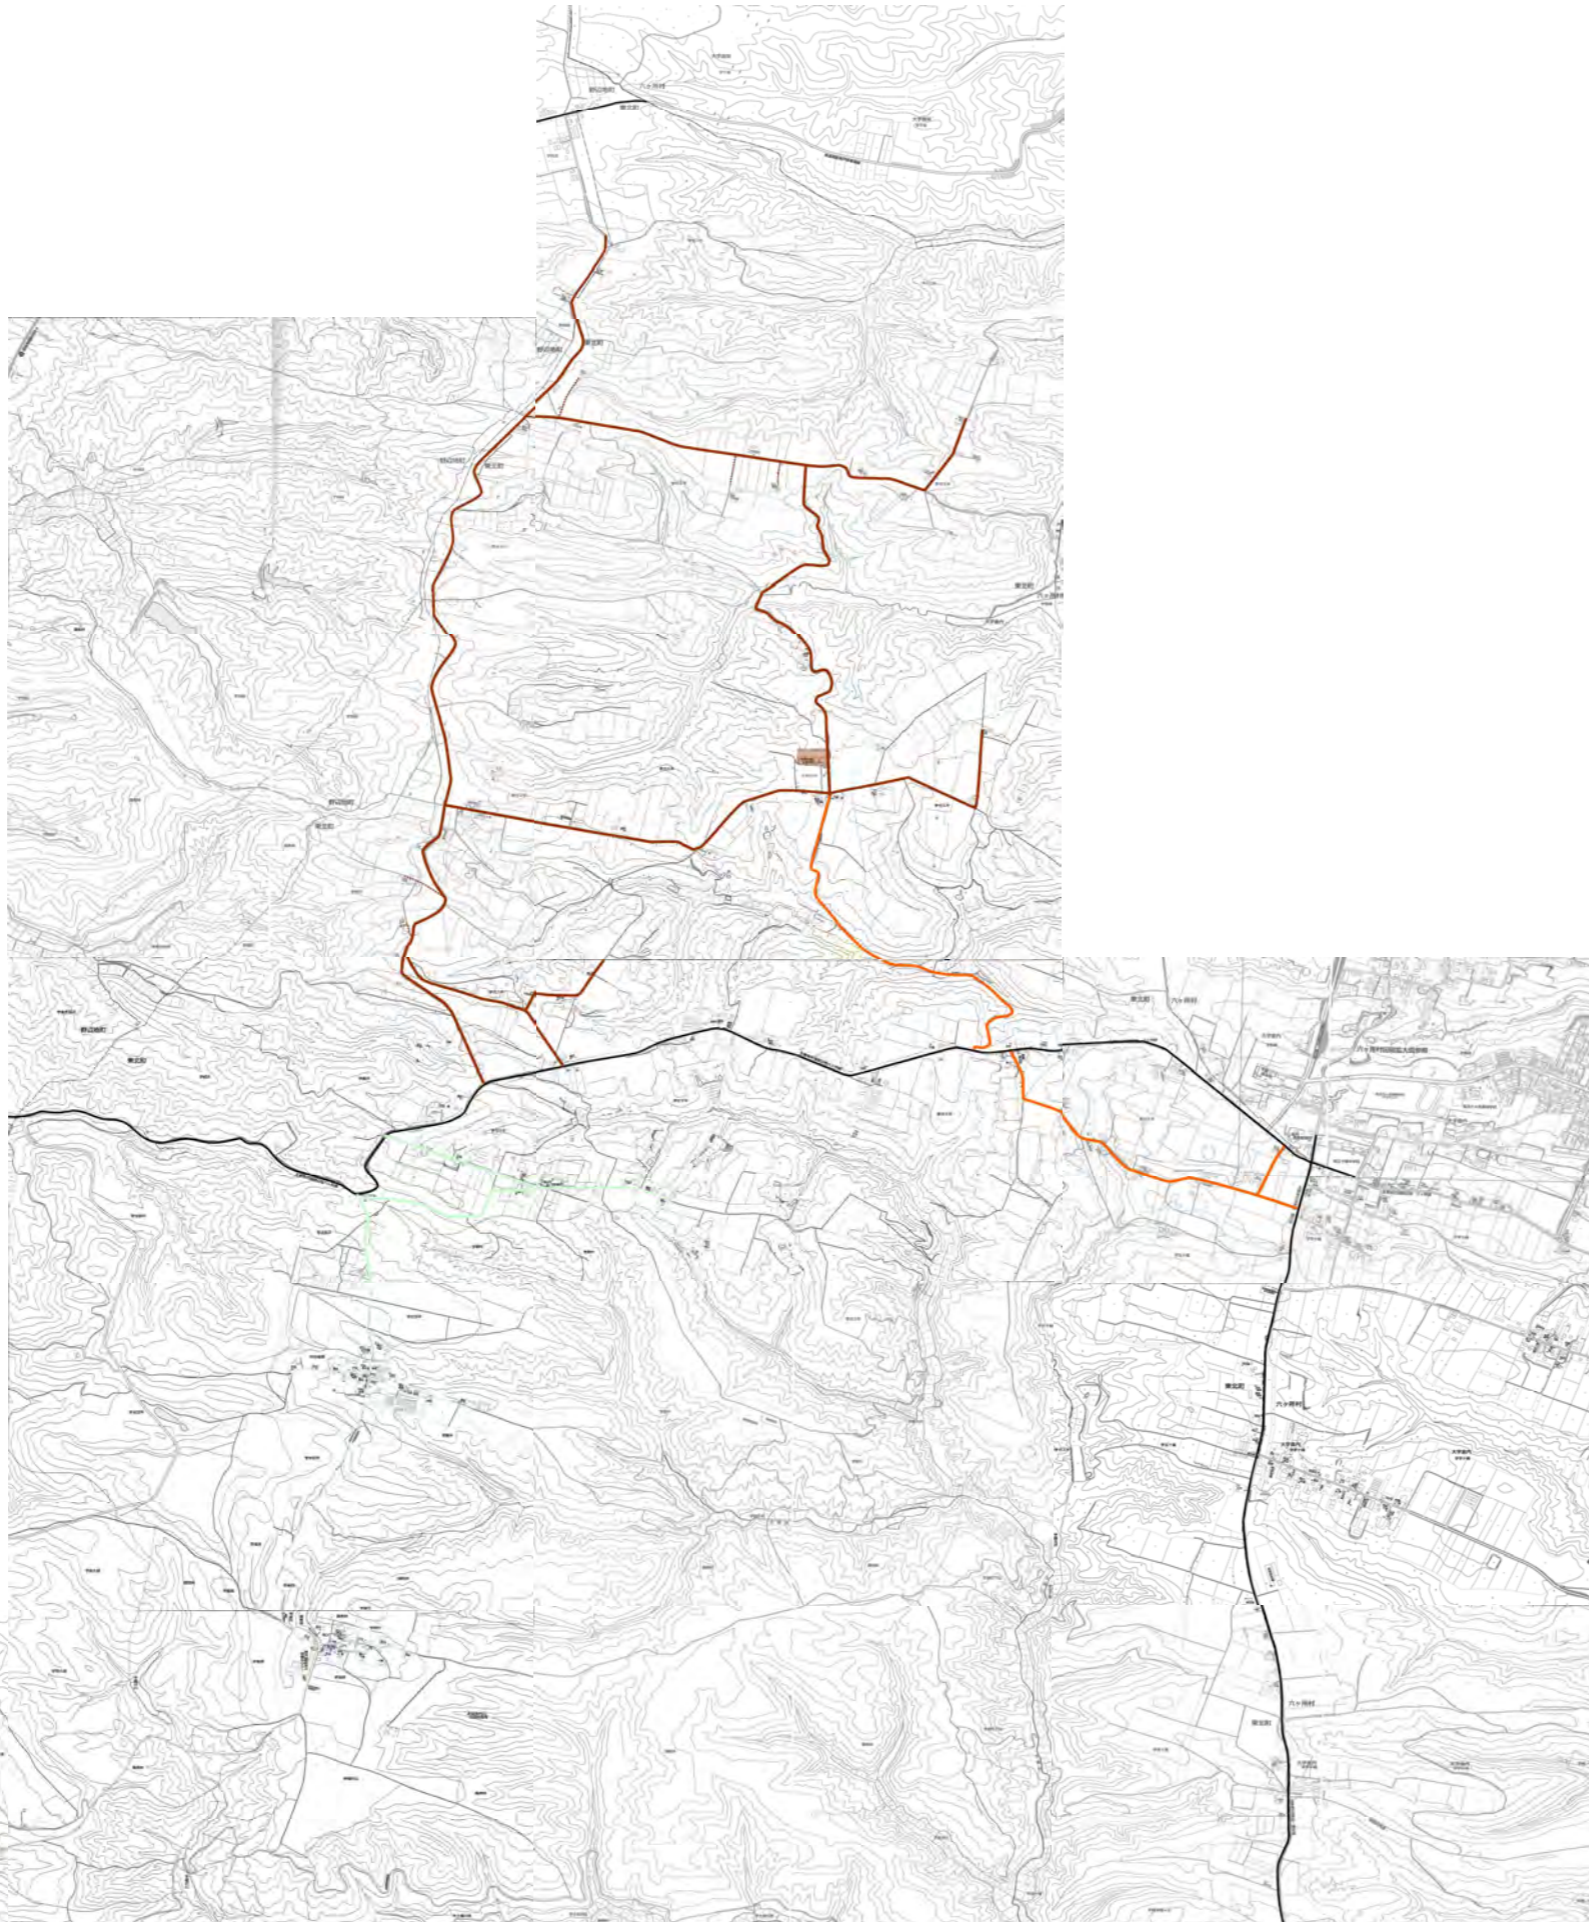

令和3年度東北地区除雪路線図

除雪区域	除雪業者	路線色
柵・美須々	笹倉建設(株)	
淋代・豊畑・数牛・横沢	(有)信栄工業	
水喰・中村・野田頭・浜台・滝沢平・狼ノ沢・旭・豊栄	(株)佐伯工務店	
寒水・輝ヶ丘・枋木	(株)本間建設	
保戸沢・蒼前・漆玉・巴蘭・御料	(株)東部建設	
舟ヶ沢・鶴ヶ崎・田ノ沢・蓼内(一部)	(有)共栄カセツ工業	
乙部・崩出・寒水(一部)・切左坂・細津・大池・水喰(一部)、豊瀬	(有)北斗興業	
甲地(一部)・長久保・蓼内・郡山・土橋・寺沢・間手場	(株)岡山起業	
大旗屋・塔ノ沢・千代畑・夫雑原(一部)・豊ヶ丘・長者久保	(株)岡建設	
下清水目・上清水目・添ノ沢・宇道坂・上板橋・向平・南平	乙供運送(株)	
林口・上畑・北栄・夫雑原の一部・下板橋・石文(一部)	二北運送(株)	
千曳・大平・夫雑原(一部)		
外姥沢・表町・栄町・坂下町	東管工業(株)	
膳前・桜木町・本町・新町		
内姥沢・緑町	(有)大吉運輸	
乙供町内狭い道路全般	(株)桜井組	
甲地から田ノ沢間、甲地から舟ヶ沢間	(株)山田組	
馬込・誘致企業周辺	(有)大栄産業	
湯沢・石坂・石文の狭い道路	北栄トラクター利用組合	
町管理施設駐車場・篠内平～保戸沢幹線・外姥沢～甲地幹線	町直営路線	

1

2