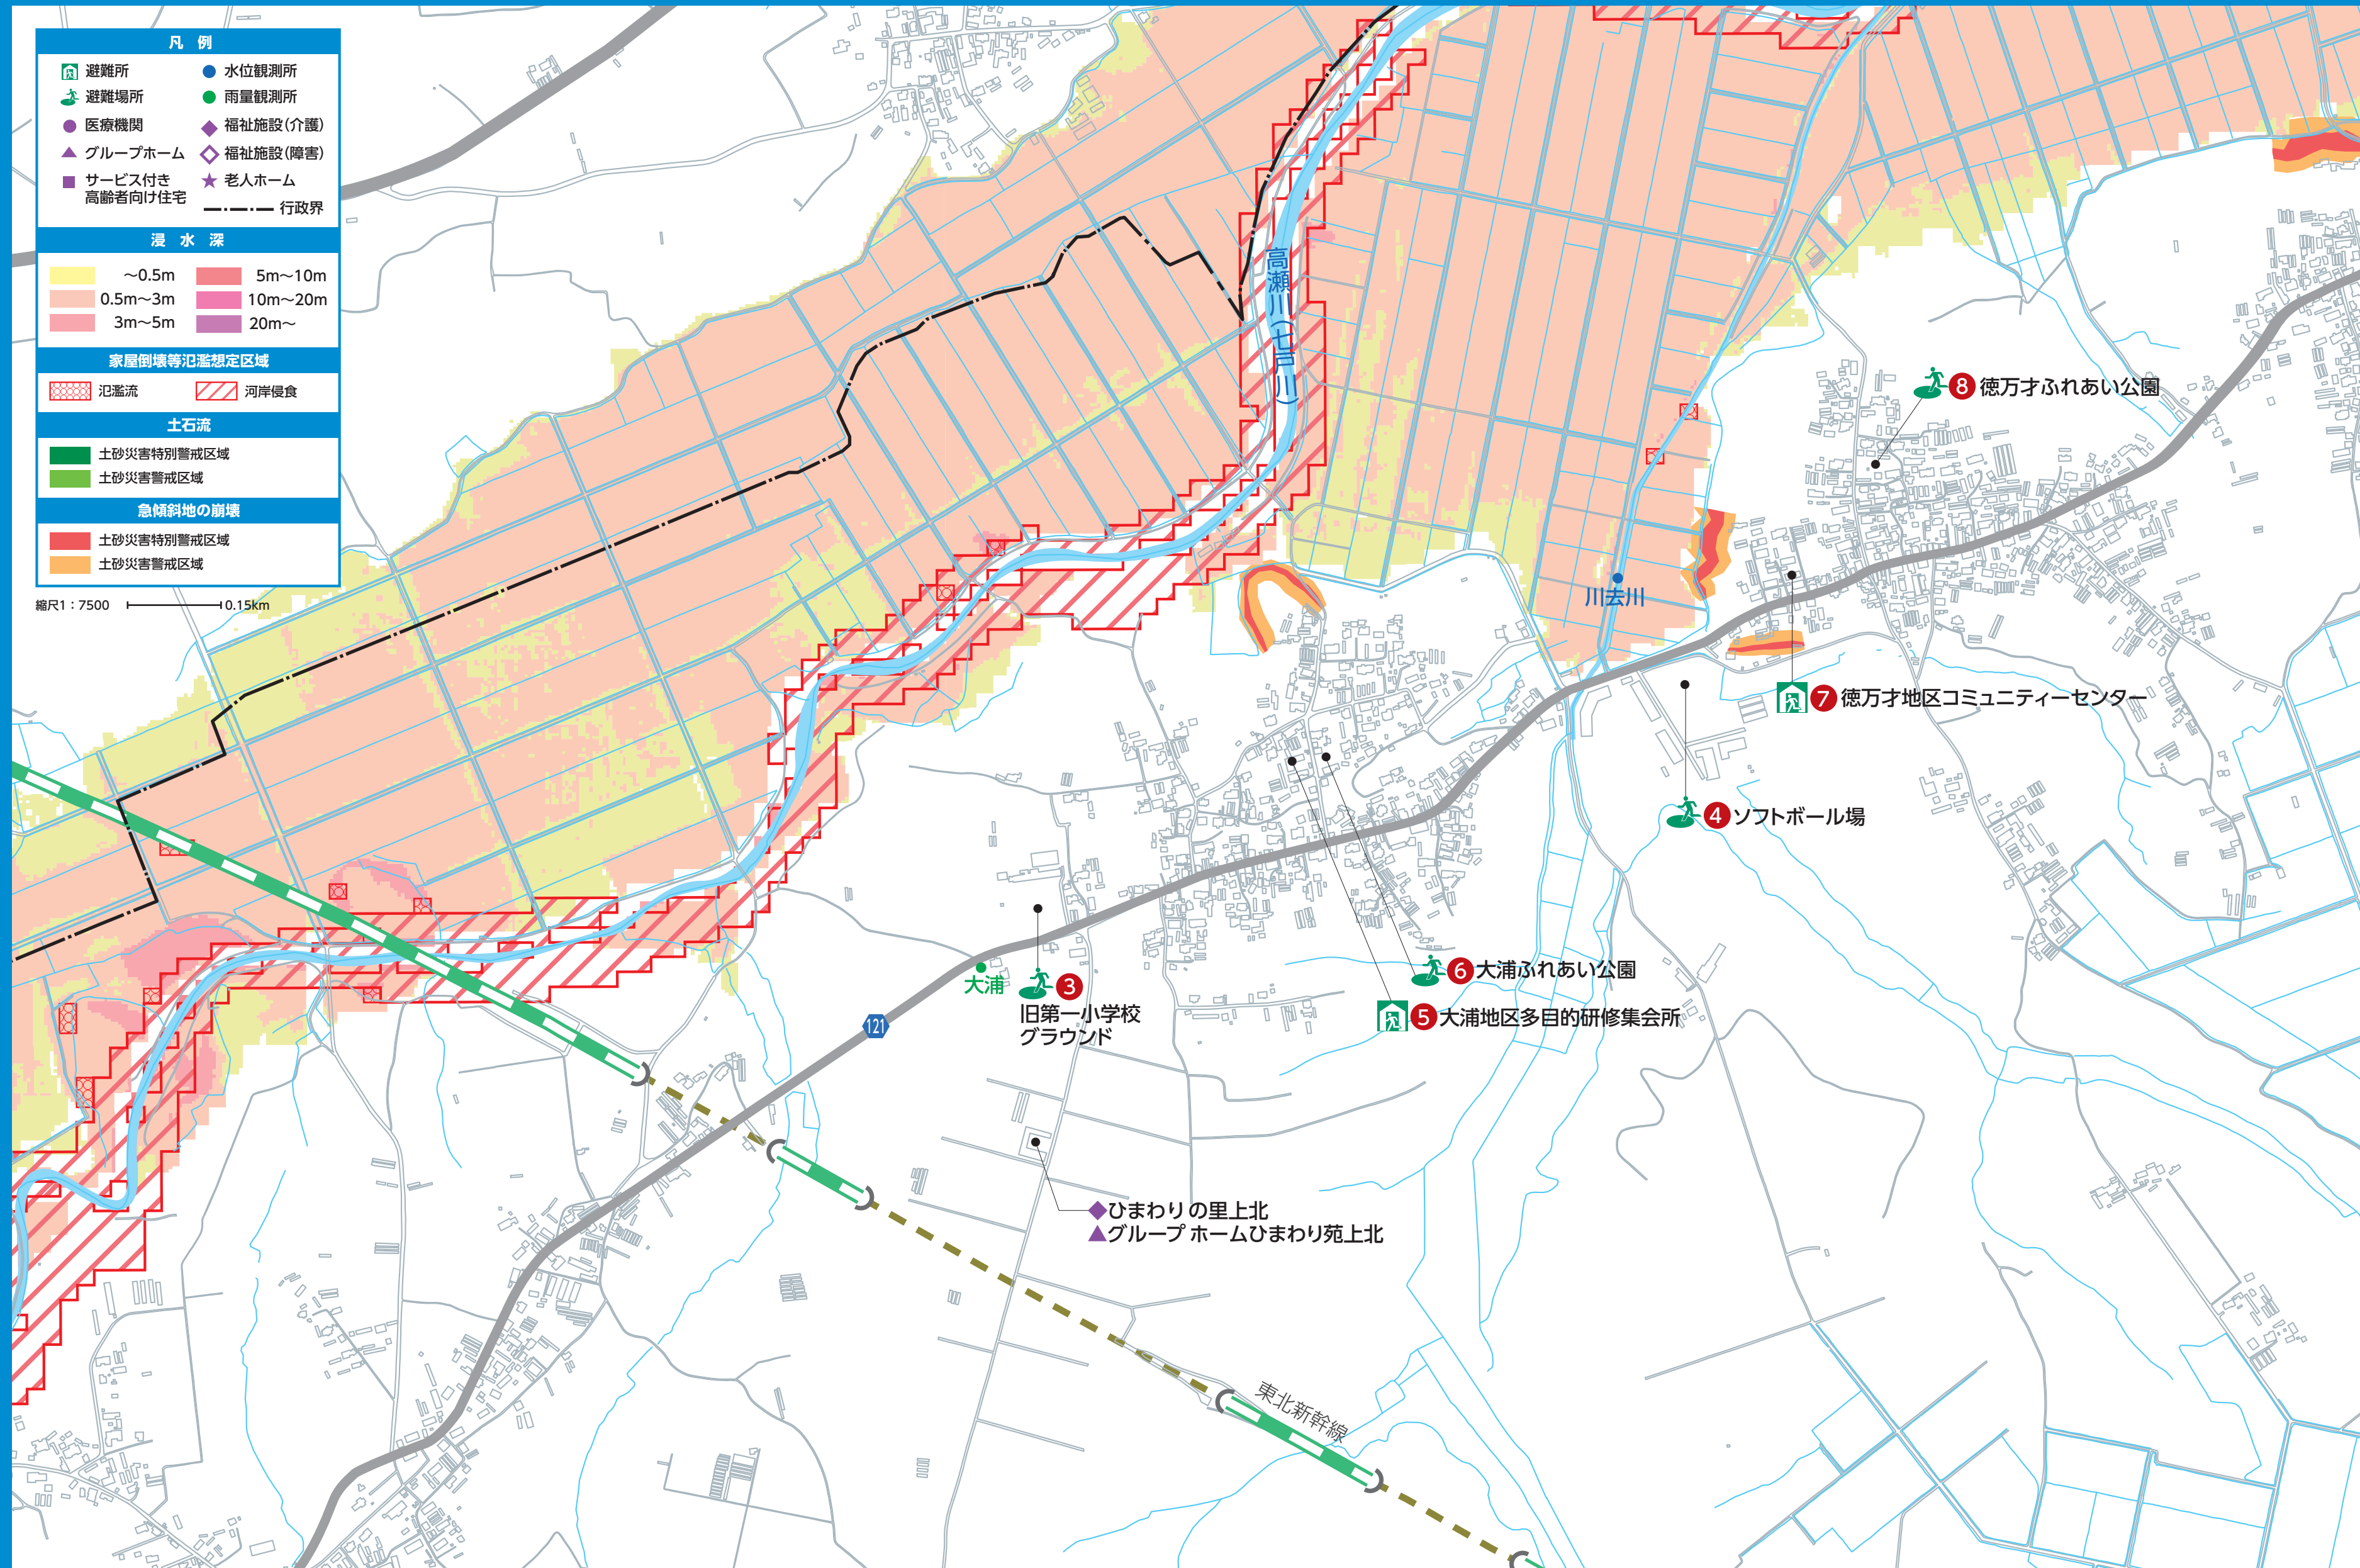

家屋倒壊等氾濫想定区域

| | |
|-----|------|
| 氾濫流 | 河岸侵食 |
|-----|------|

土石流

| |
|------------|
| 土石災害特別警戒区域 |
| 土石災害警戒区域 |

急傾斜地の崩壊

| |
|------------|
| 土石災害特別警戒区域 |
| 土石災害警戒区域 |

縮尺1:7500 0.15km

大浦 旧第一小学校グラウンド

大浦ふれあい公園
大浦地区多目的研修集会所

ひまわりの里上北
グループホームひまわり苑上北

ソフトボール場

徳万才地区コミュニティーセンター

徳万才ふれあい公園

川去川

東北新幹線

凡例