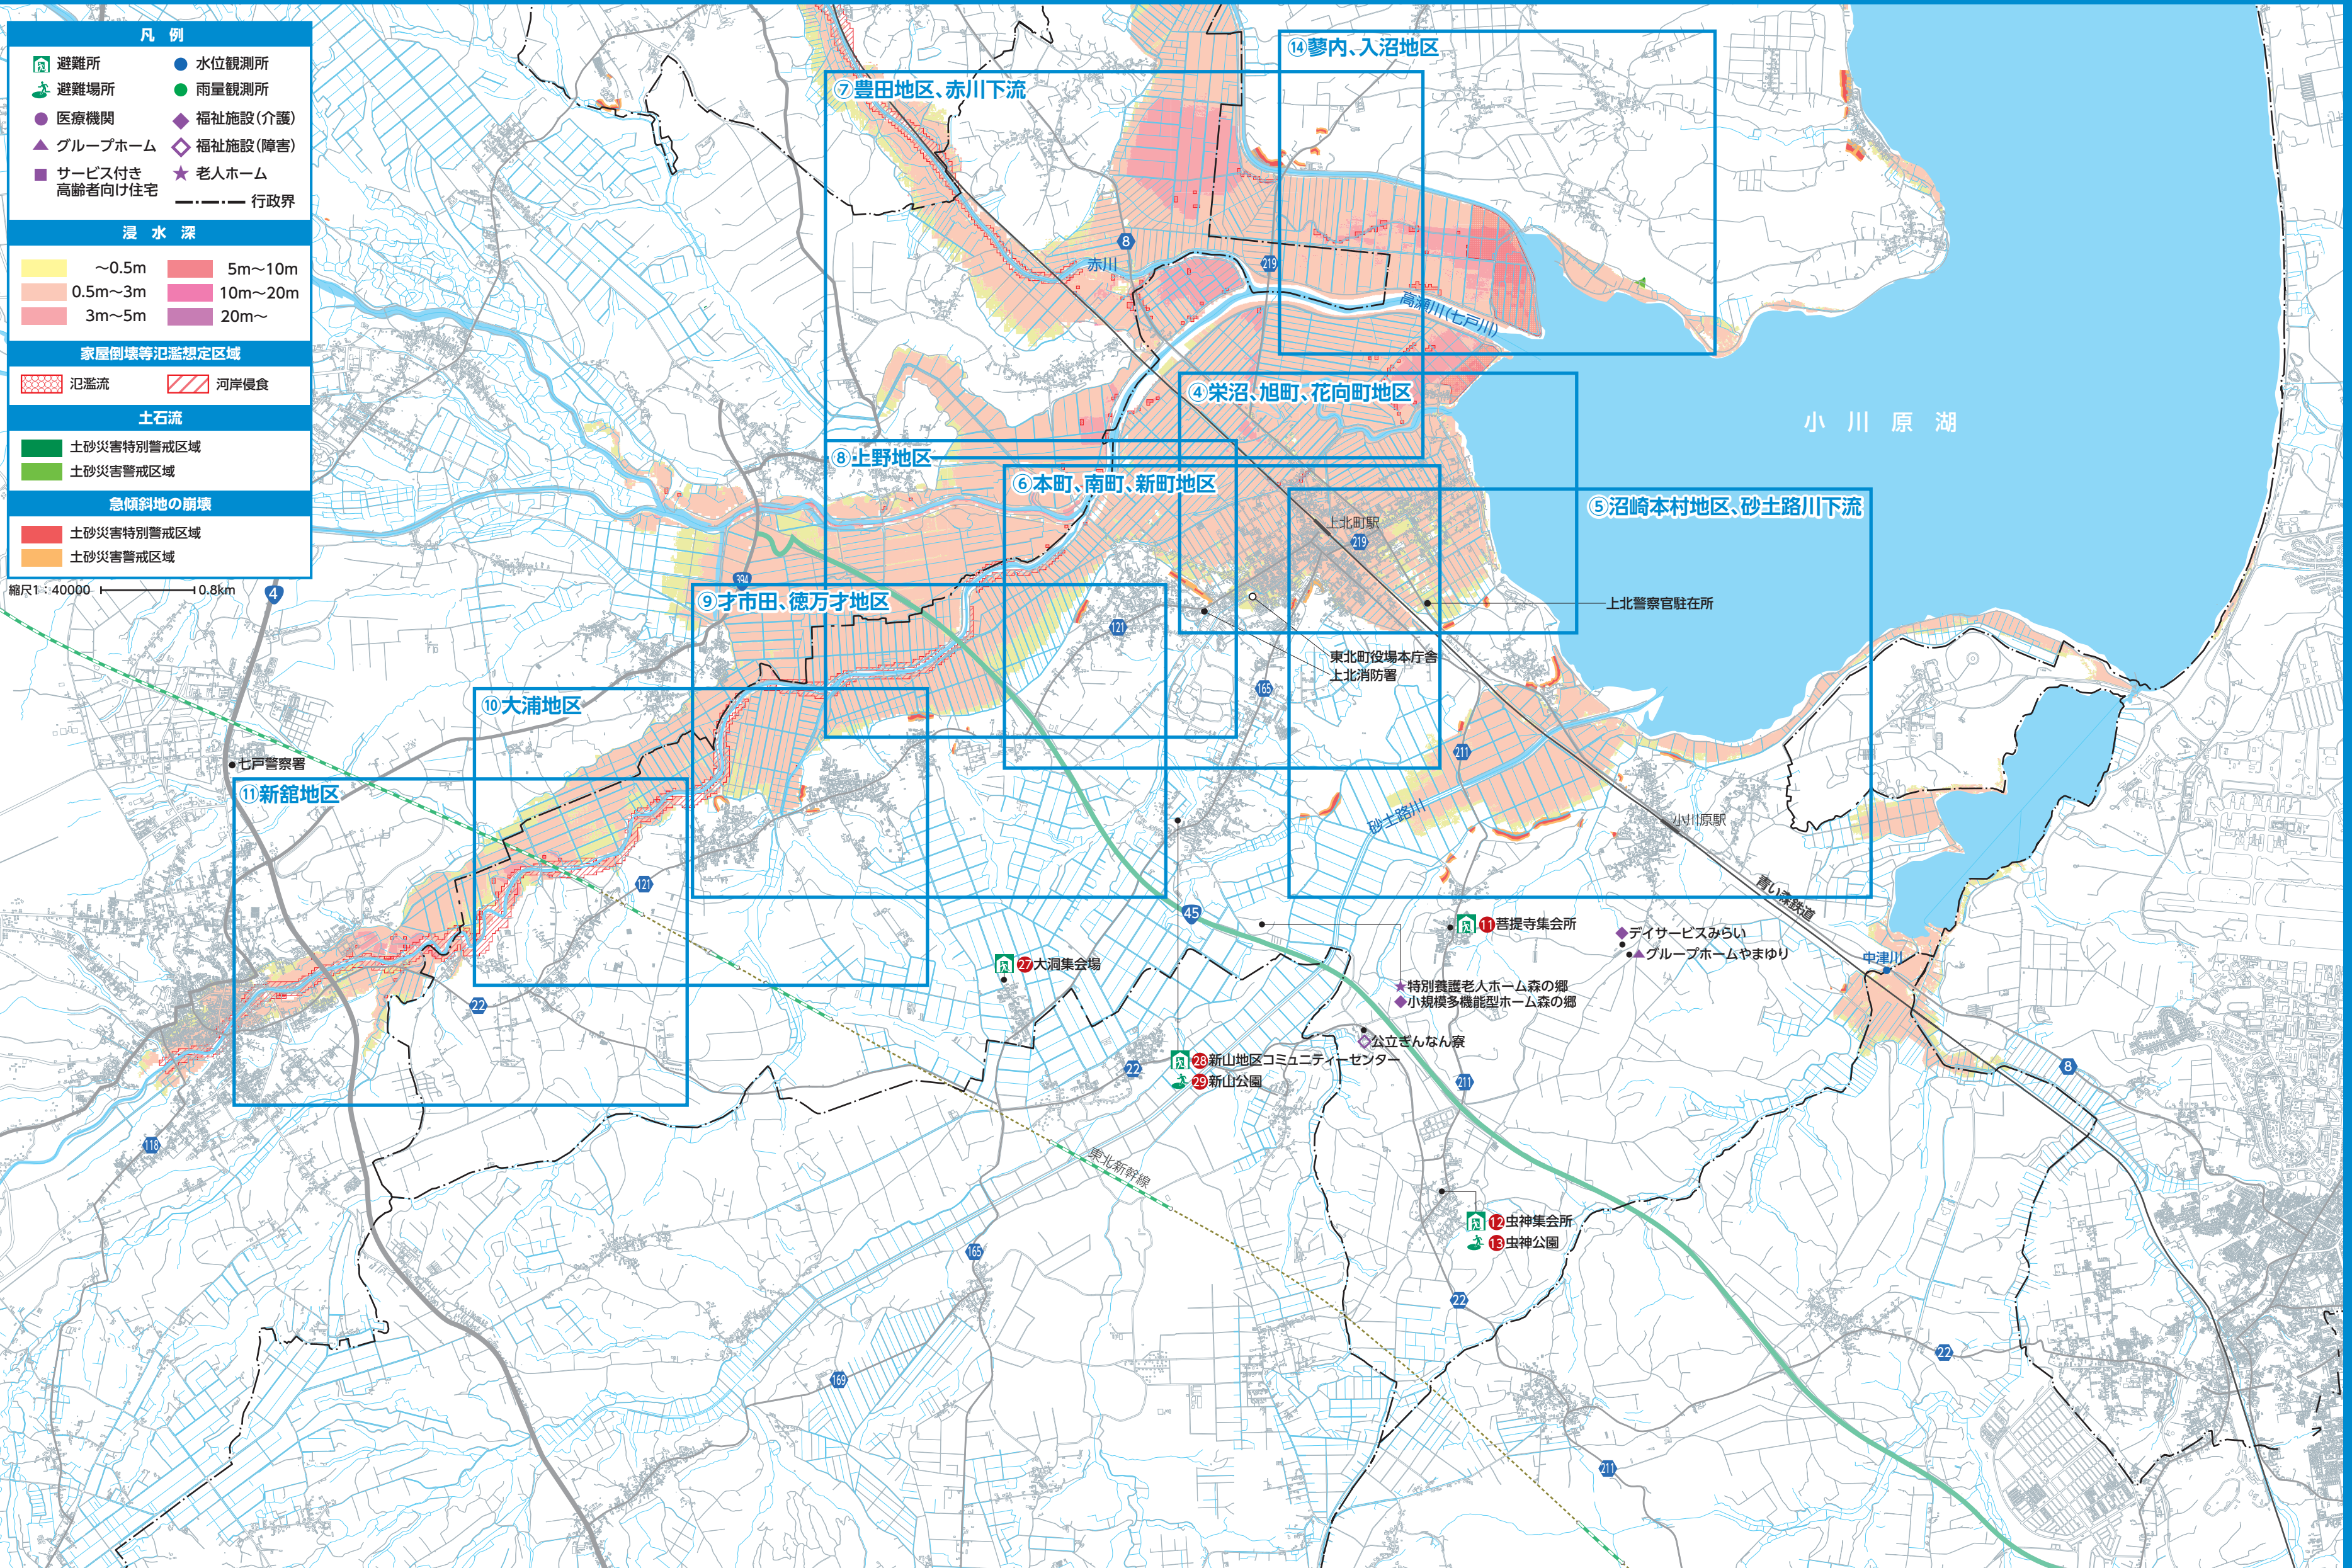

| 番号 | 避難所・避難場所名 | 所在地 | 掲載ページ |
|----|------------------|-------------------|----------|
| 1 | 新館地区集会所 | 東北町大字新館字籠1-5 | 37 |
| 2 | 新館公園 | 東北町大字新館字籠1-5 | 37 |
| 3 | 旧第一小学校グラウンド | 東北町大字大浦字二津屋16-4 | 34 |
| 4 | ソフトボール場 | 東北町大字大浦字大浦1-1 | 32/35 |
| 5 | 大浦地区多目的研修集会所 | 東北町大字大浦字大浦21-1 | 35 |
| 6 | 大浦ふれあい公園 | 東北町大字大浦字大浦26-1 | 35 |
| 7 | 徳万才地区コミュニティーセンター | 東北町大字大浦字上久保1-10 | 32/35 |
| 8 | 徳万才ふれあい公園 | 東北町大字大浦字徳万才7-1 | 32/35 |
| 9 | 才市田集会所 | 東北町大字大浦字古館2-1 | 32 |
| 10 | 旧小川原小学校グラウンド | 東北町大字大浦字館野41-3 | 25 |
| 11 | 菩提寺集会所 | 東北町大字大浦字東道ノ上24-2 | 15 |
| 12 | 虫神集会所 | 東北町大字大浦字南家ノ浦48-3 | 15 |
| 13 | 虫神公園 | 東北町大字大浦字南家ノ浦48-3 | 15 |
| 14 | 小川原地区コミュニティーセンター | 東北町大字大浦字中久根下108-9 | 25 |
| 15 | 向山集会所 | 東北町大字大浦字向山31-3 | 25 |
| 16 | 沼崎集会所 | 東北町大字大浦字沼端13-4 | 24 |
| 17 | 上北小学校 | 東北町大字上野字堤向22-1 | 27/31 |
| 18 | 上北小学校グラウンド | 東北町大字上野字堤向22-1 | 27/31 |
| 19 | 上小ふれあい館 | 東北町大字上野字堤向22-1 | 27/31 |
| 20 | 上北中学校 | 東北町上北南4-32-1 | 22/27/31 |
| 21 | 上北中学校グラウンド | 東北町上北南4-32-1 | 22/27/31 |
| 22 | 南総合運動公園 | 東北町大字大浦字明堂向106-91 | 26/31 |
| 23 | 町民体育館 | 東北町大字上野字上野191-1 | 22/26/31 |
| 24 | 上北保健福祉センター | 東北町大字上野字上野191-1 | 22/26/31 |
| 25 | 上北地区公民館 | 東北町大字上野字上野191-1 | 22/26/31 |
| 26 | 町民文化センター | 東北町大字上野字上野191-15 | 22/26/31 |
| 27 | 大洞集会場 | 東北町大字大浦字西淋代65-1 | 14 |
| 28 | 新山地区コミュニティーセンター | 東北町大字大浦字明堂向47-1 | 15 |
| 29 | 新山公園 | 東北町大字大浦字明堂向47-1 | 15 |
| 30 | 南農村環境改善センター | 東北町大字上野字軍事屋敷3-1 | 26/31 |
| 31 | 上野公園 | 東北町大字上野字久保28 | 26/31 |
| 32 | 新町集会所 | 東北町上北北3-26-1 | 22/26/31 |
| 33 | 栄町集会所 | 東北町大字上野字新堤向23 | 27/31 |
| 34 | 清水目地区生涯学習センター | 東北町字上清水目38-1 | 46 |
| 35 | 清水目地区生涯学習センター広場 | 東北町字上清水目38-1 | 46 |