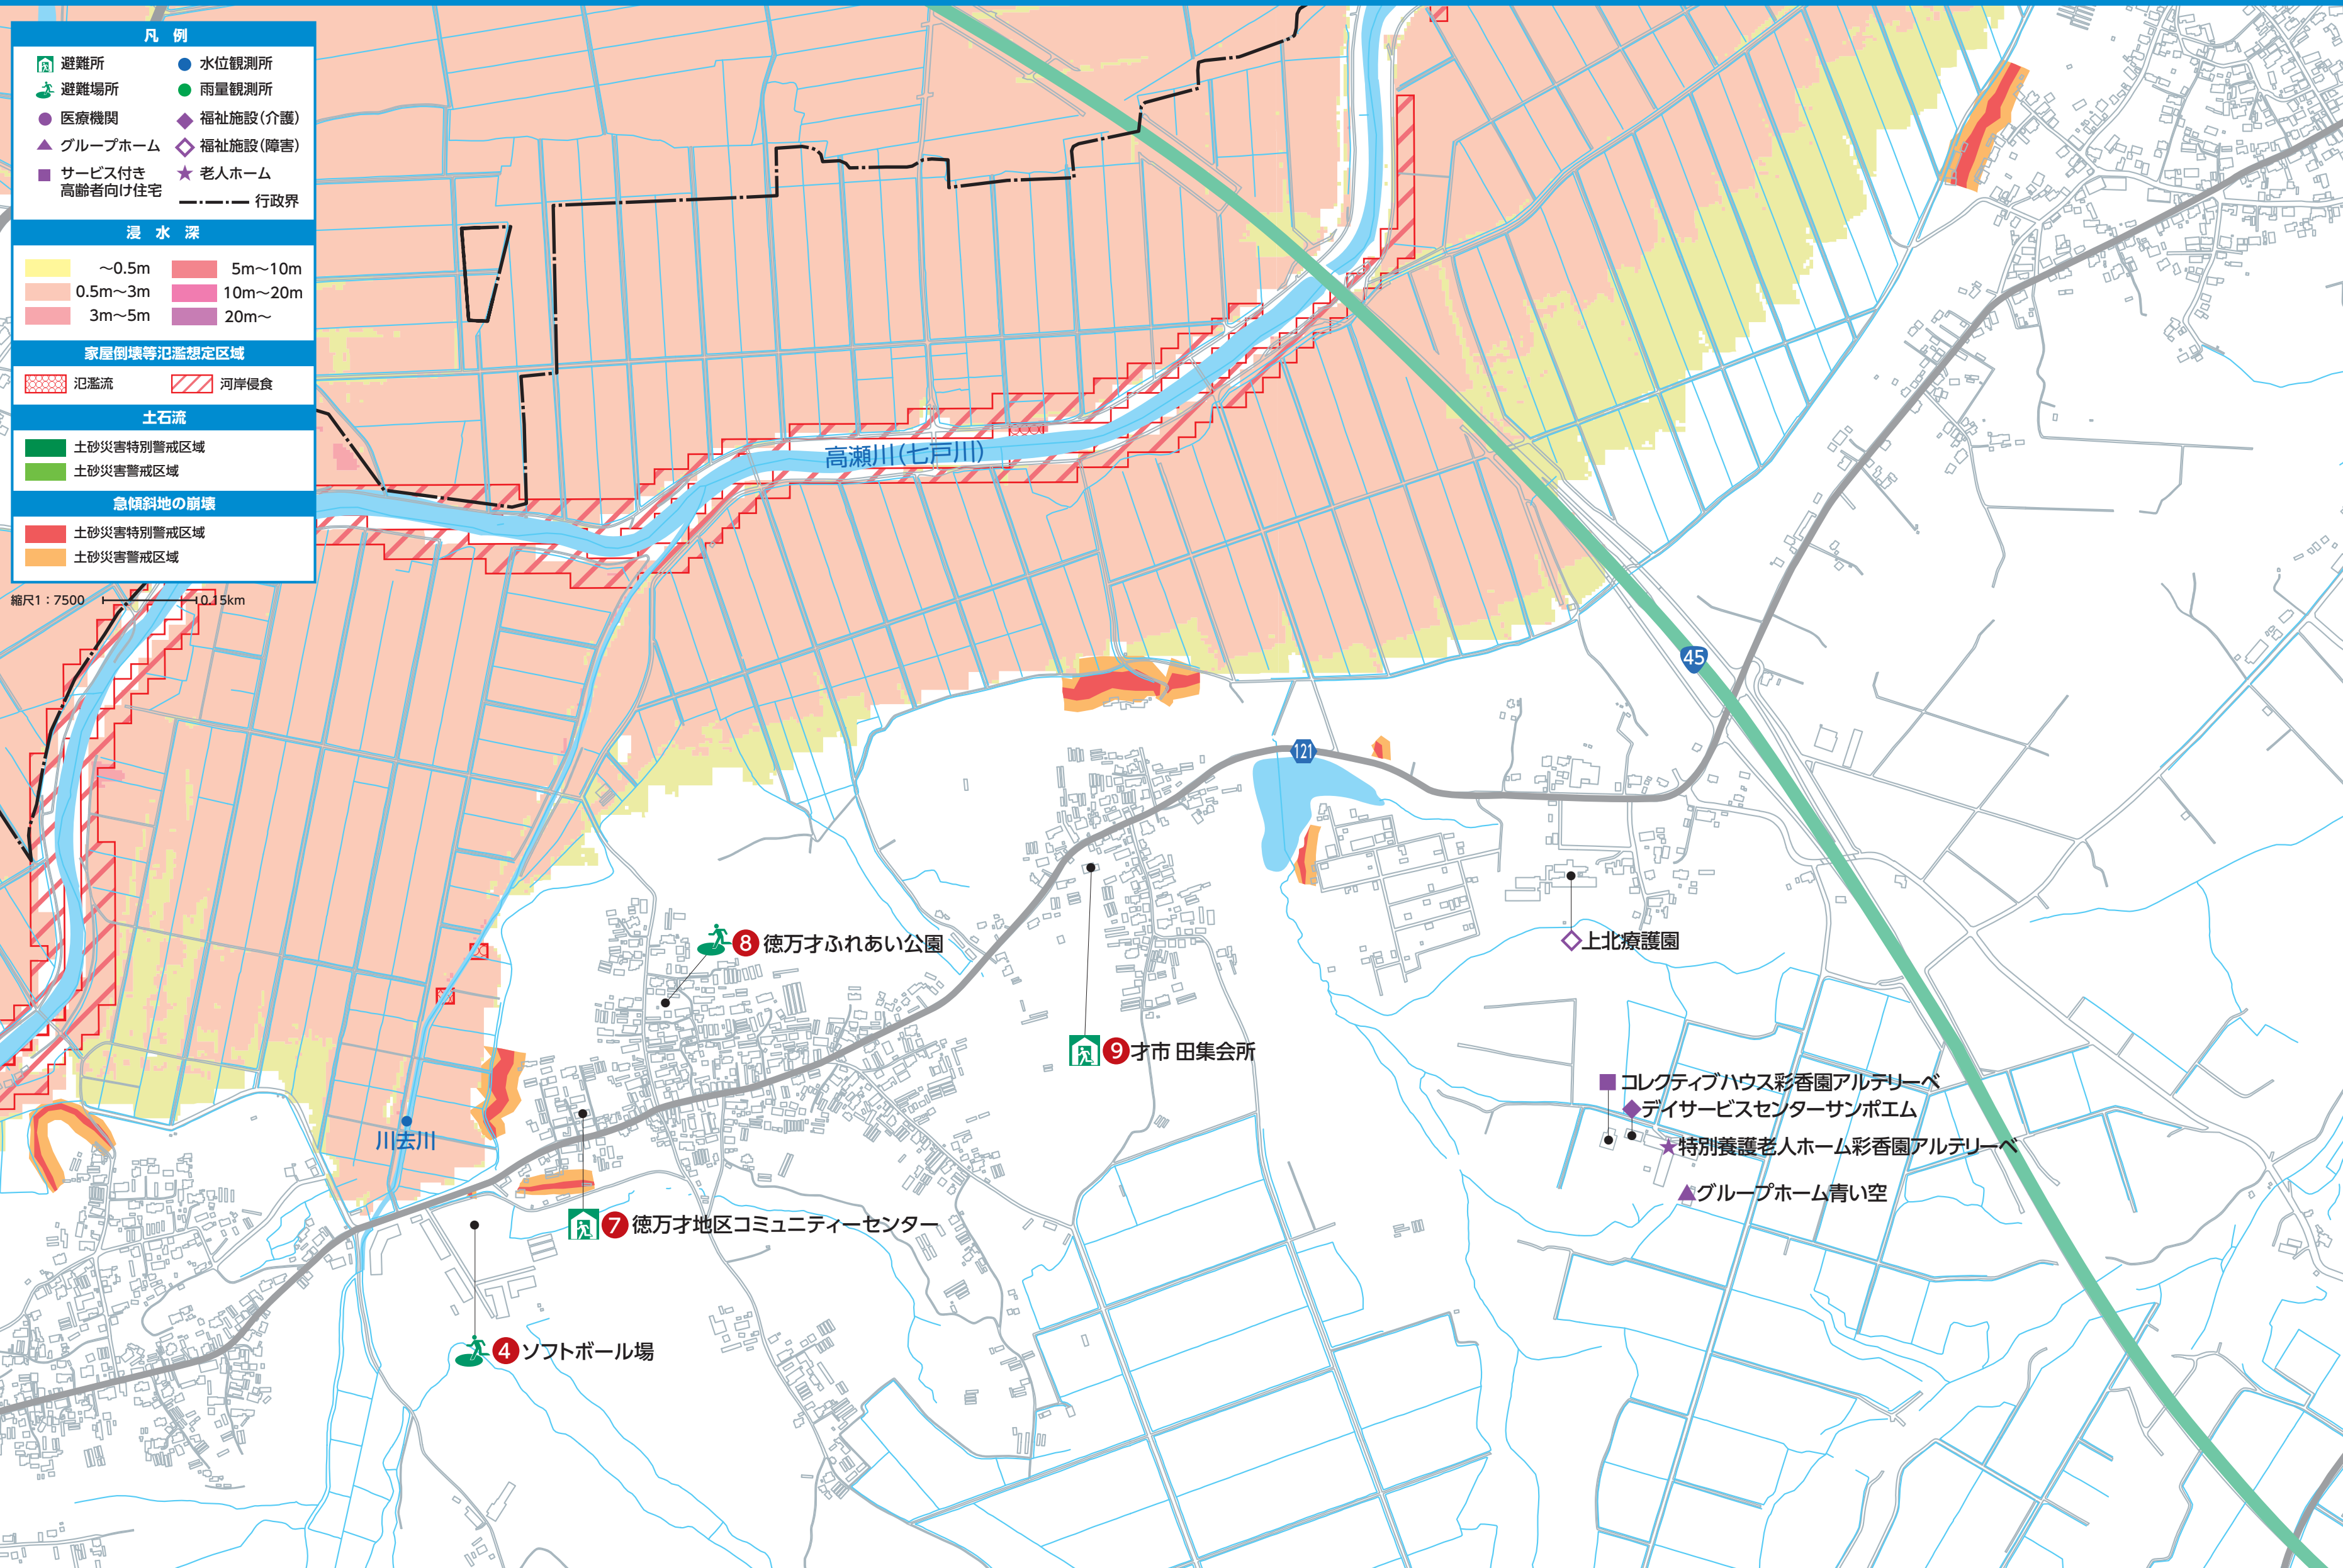

10 旧小川原小学校グラウンド

砂土路川

砂土路川

- ▲グループホームすみれ湖
- ◆リハビリデイサービスすみれ
- すみれ内科クリニック
- ▲グループホーム和の家なごみ
- ◆デイサービスセンターリバディ中央
- ◆デイサービスセンターヴィラ中央
- ▲グループホーム ぼぶらのもり太陽上北
- 小川原湖クリニック
- 32 新町集会所
- ▲グループホーム 第1けやき
- 東北町役場本庁舎
- 21 上北中学校グラウンド
- 20 上北中学校
- 25 上北地区公民館
- 26 町民文化センター
- 33 栄町集会所
- 18 上北小学校グラウンド
- 17 上北小学校
- 19 上小ふれあい館
- 22 南総合運動公園
- 30 南農村環境改善センター
- 24 上北保健福祉センター
- 23 町民体育館
- 上北消防署
- 31 上野公園