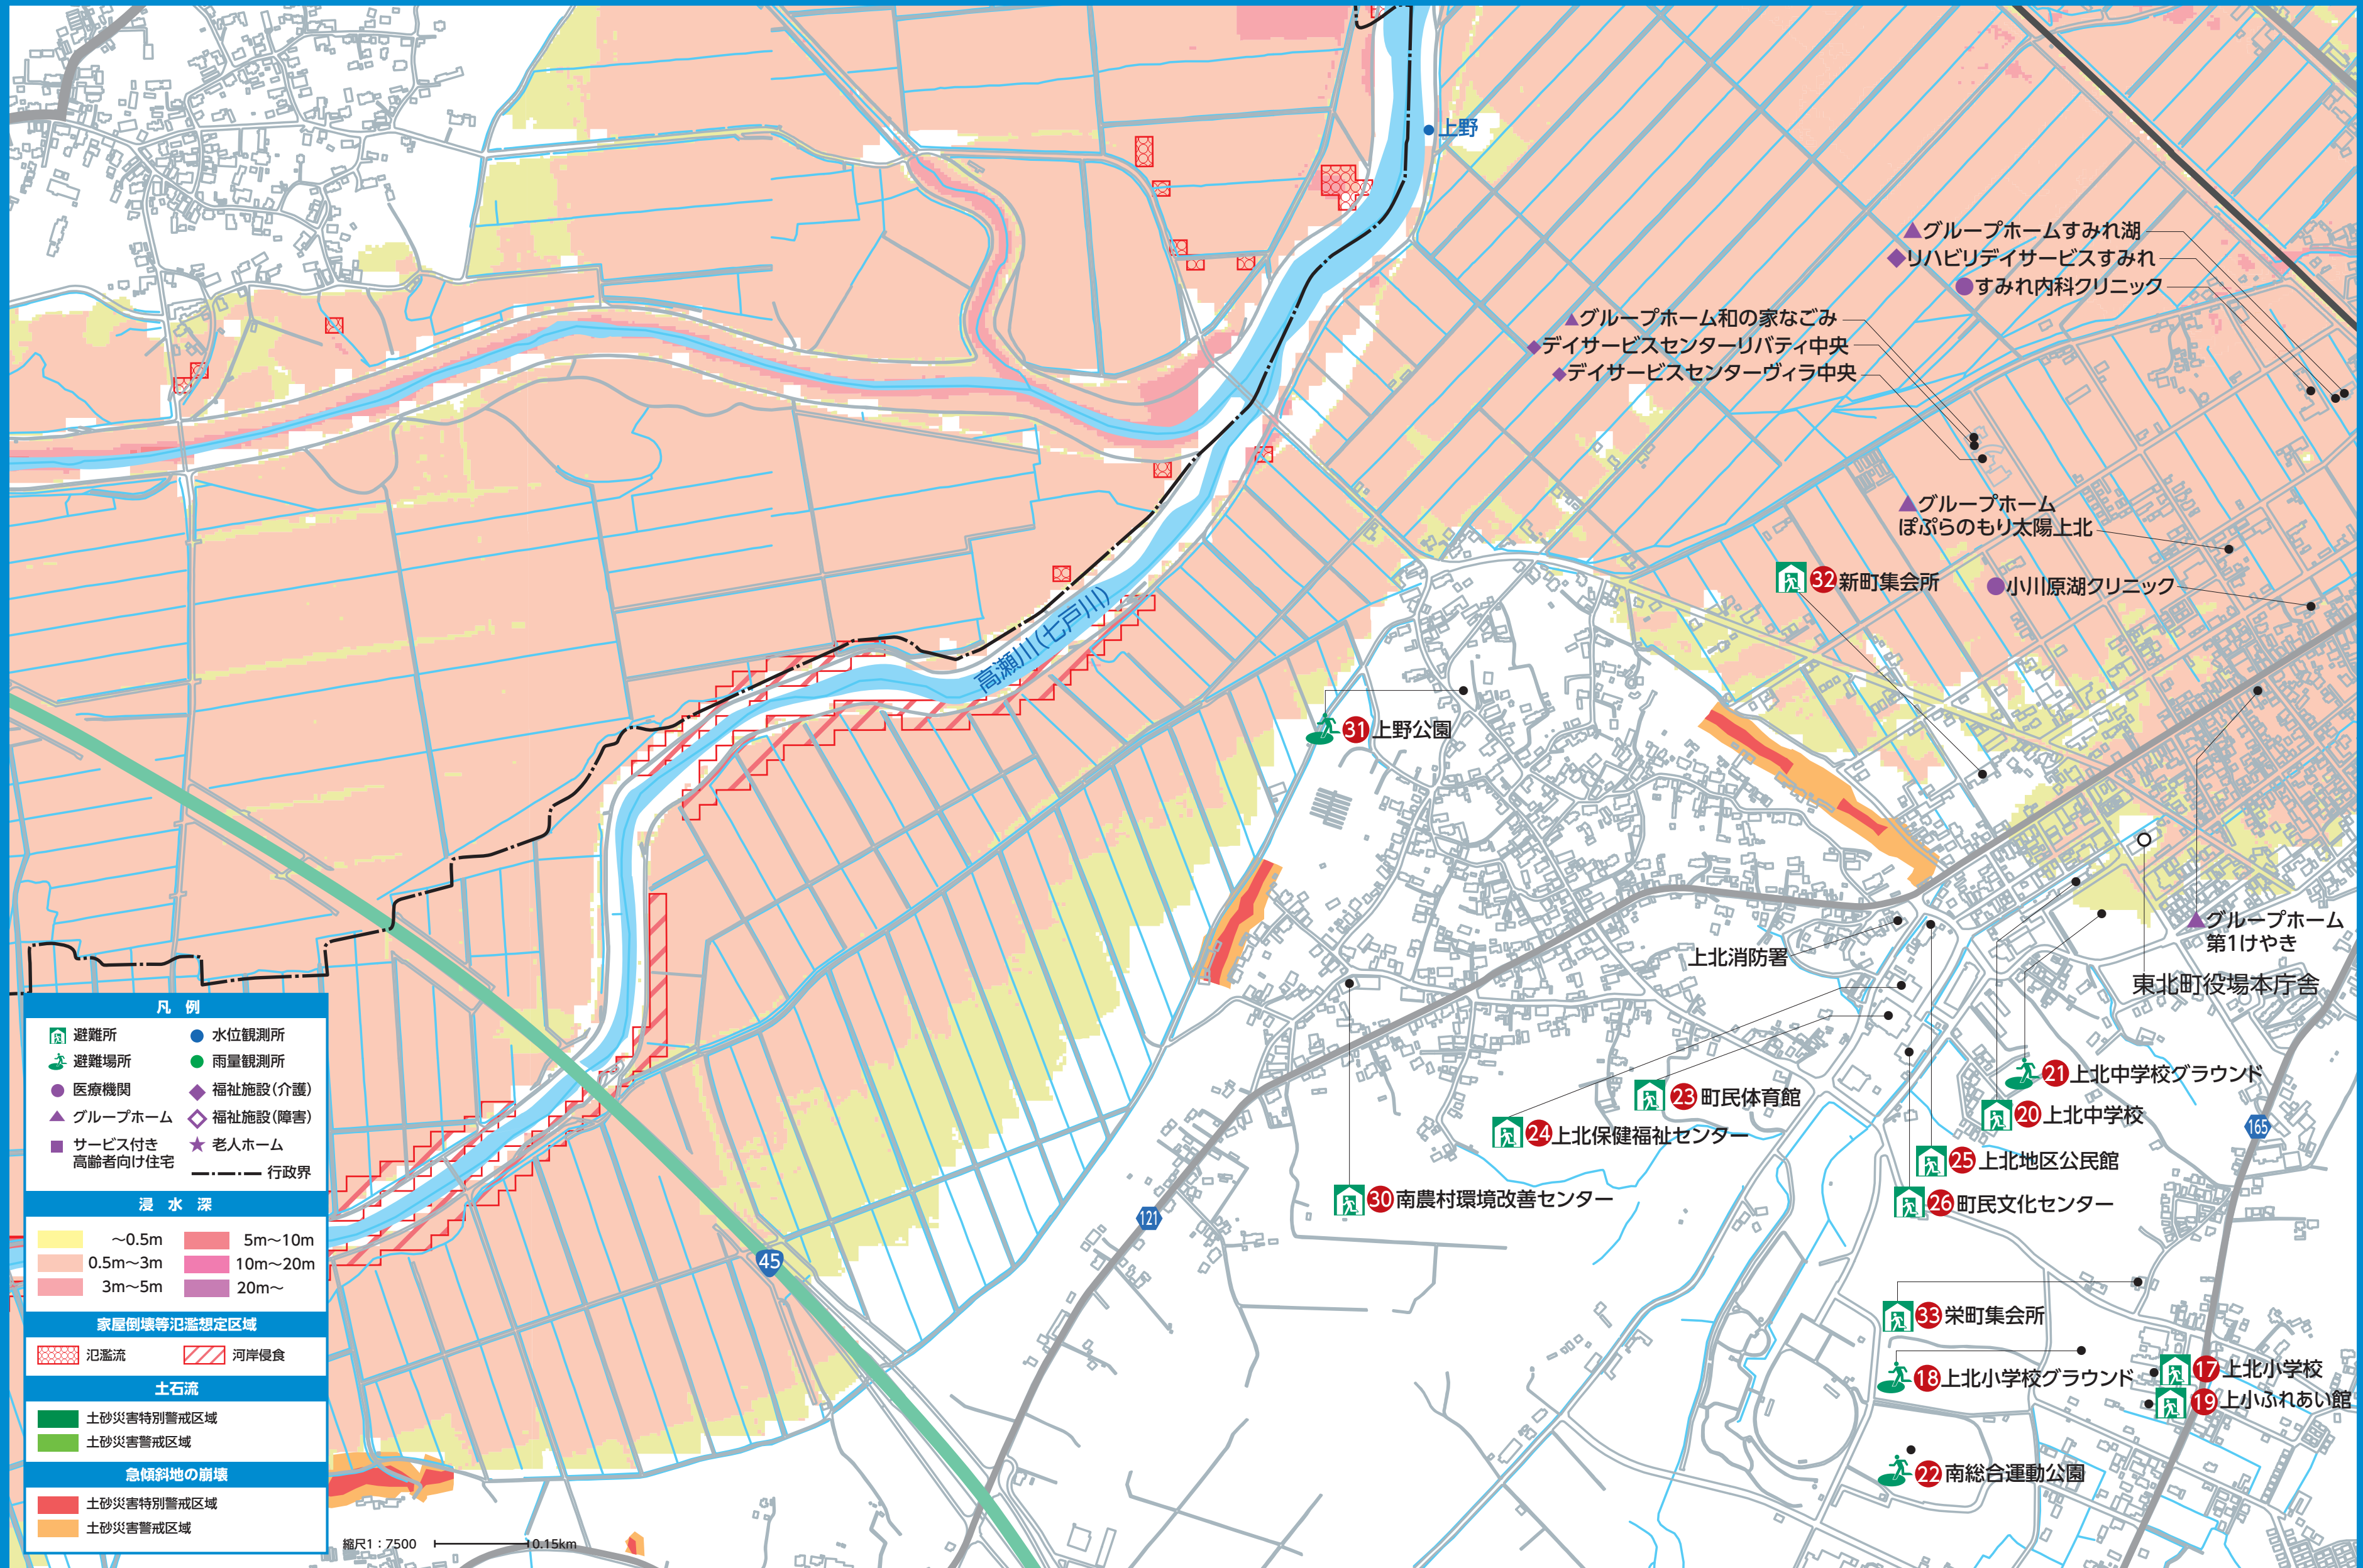

- ▲グループホームすみれ湖
- ◆リハビリデイサービスすみれ
- ●すみれ内科クリニック
- ▲グループホーム和の家なごみ
- ◆デイサービスセンターリバディ中央
- ◆デイサービスセンターヴィラ中央
- ▲グループホーム ぼぶらのもり太陽上北
- ●小川原湖クリニック
- 32 新町集会所
- ▲グループホーム 第1けやき
- 東北町役場本庁舎
- 21 上北中学校グラウンド
- 20 上北中学校
- 25 上北地区公民館
- 26 町民文化センター
- 33 栄町集会所
- 18 上北小学校グラウンド
- 17 上北小学校
- 19 上小ふれあい館
- 22 南総合運動公園
- 30 南農村環境改善センター
- 24 上北保健福祉センター
- 23 町民体育館
- 上北消防署
- 31 上野公園