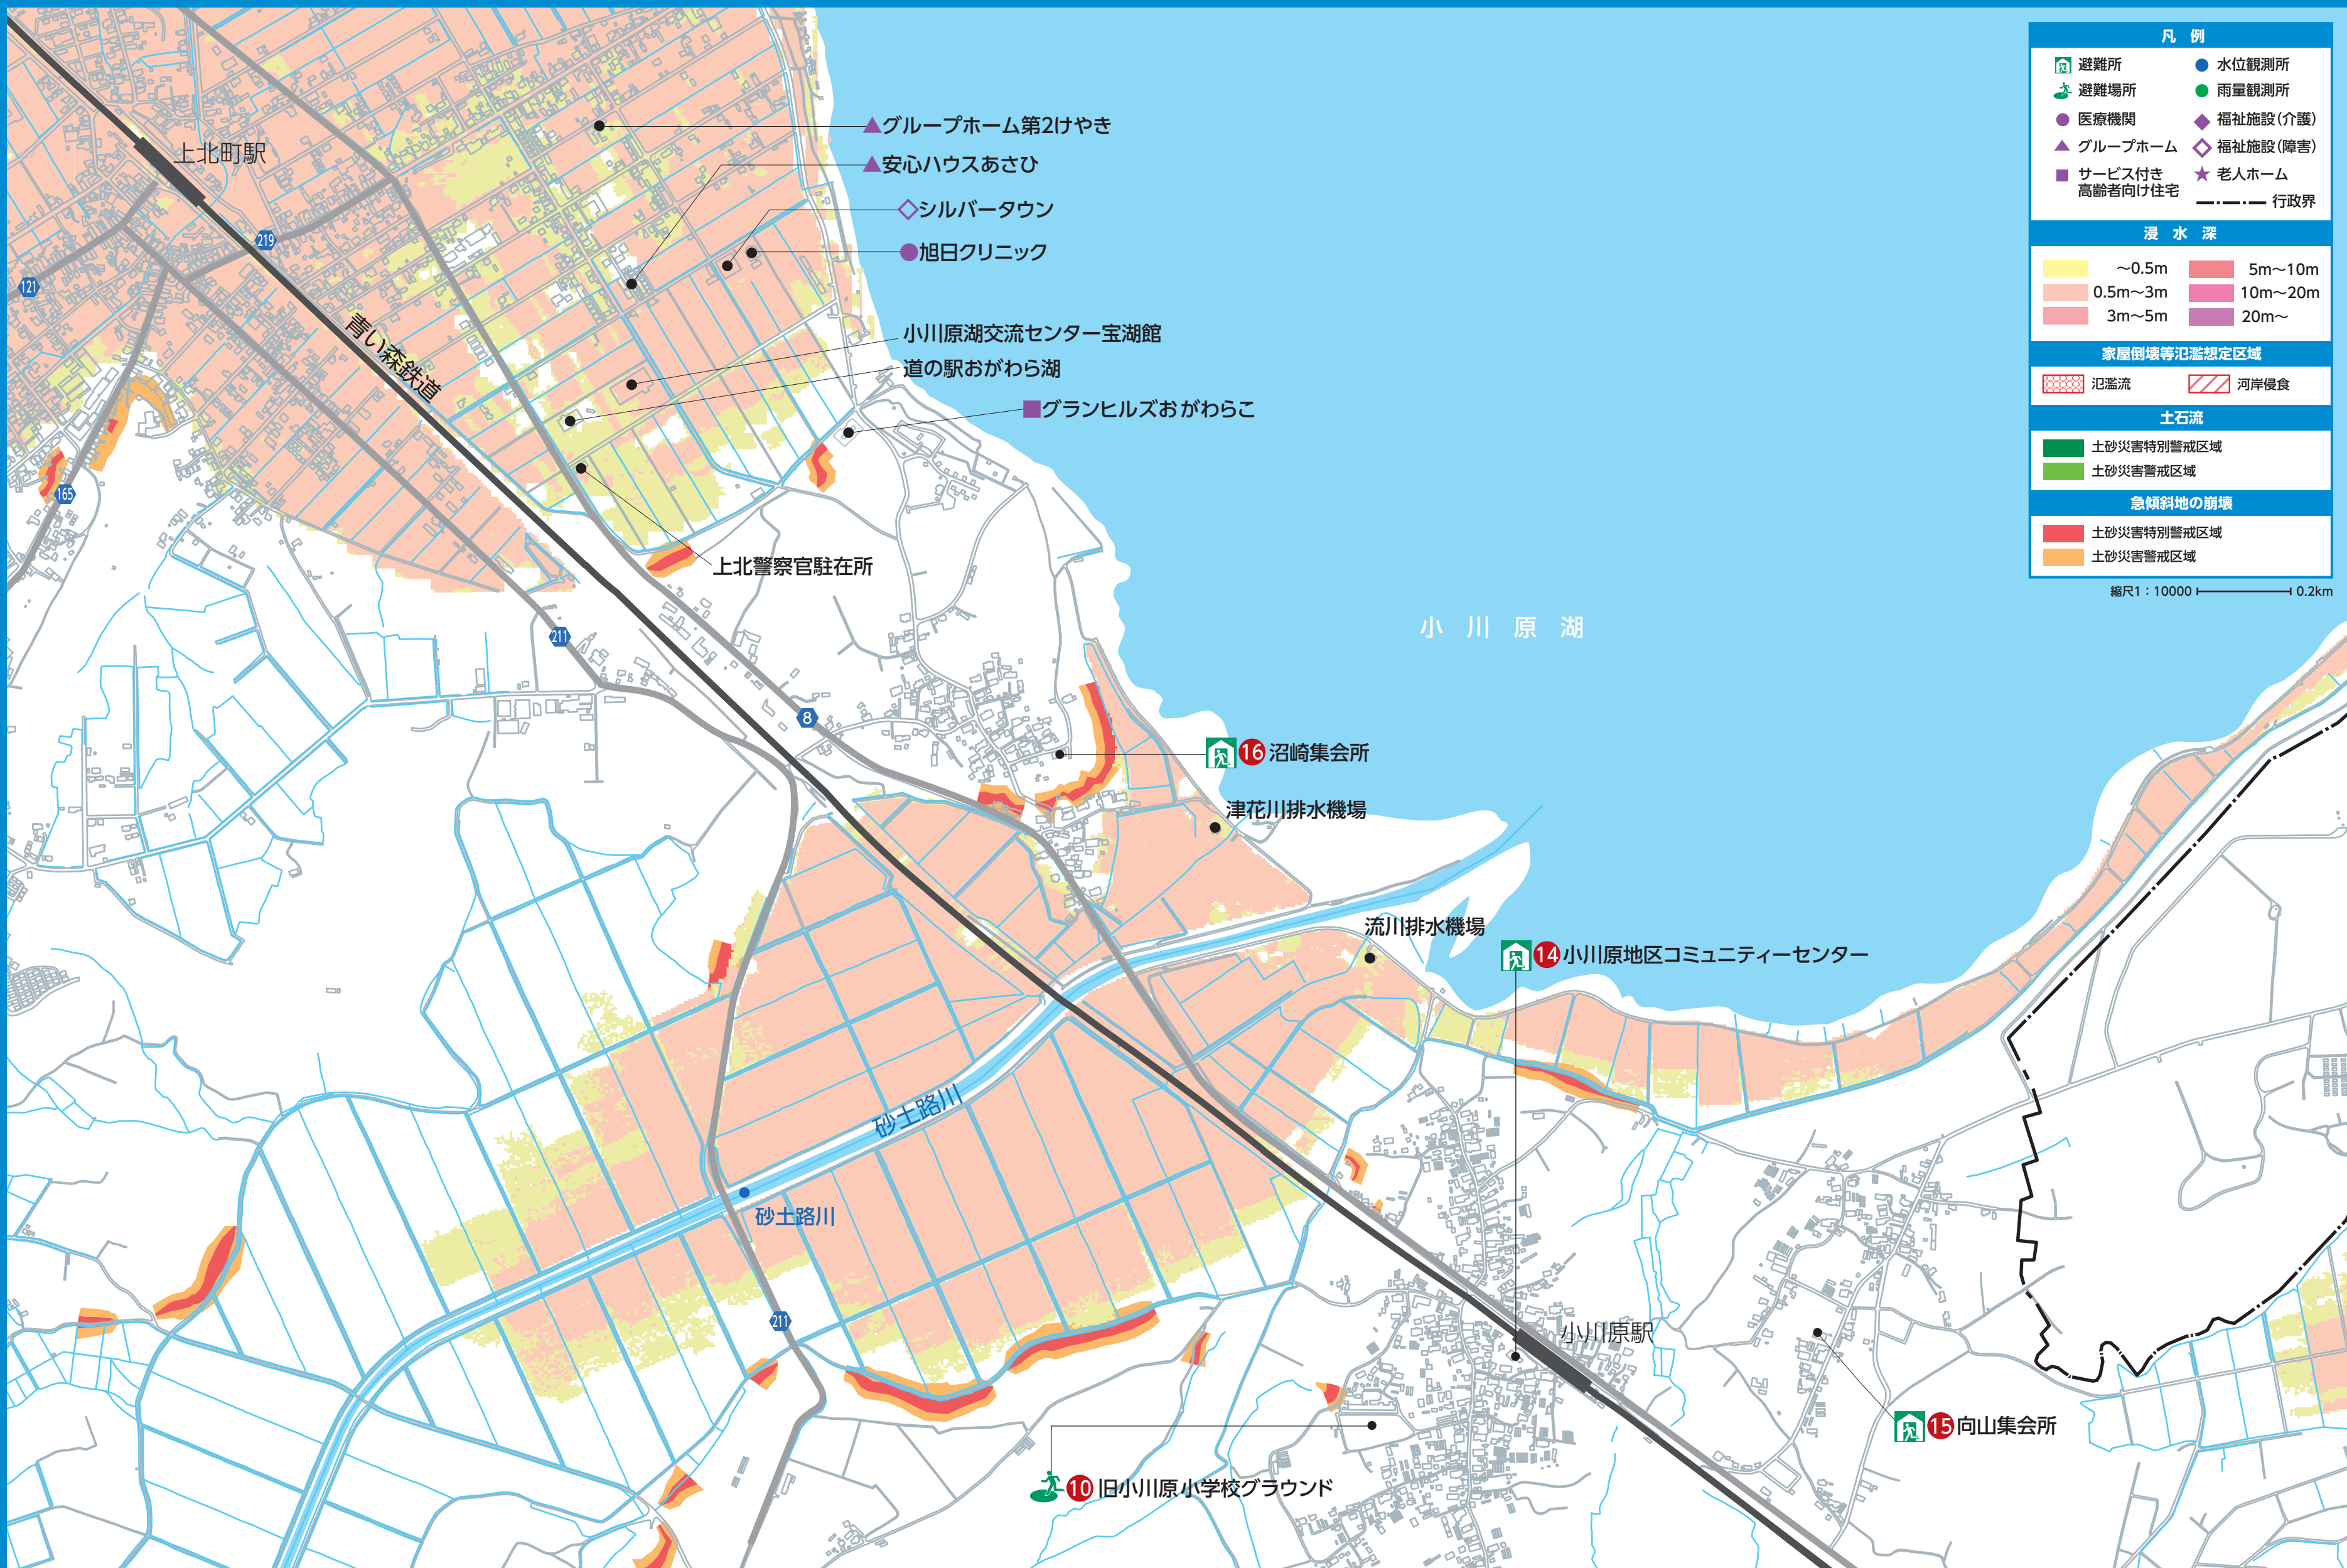

上北町駅

219

青い森鉄道

165

211

8

211

211

211

211

211

211

211

211

211

211

▲グループホーム第2けやき

▲安心ハウスあさひ

◇シルバータウン

●旭日クリニック

小川原湖交流センター宝湖館

道の駅おがわら湖

■グランヒルズおがわらこ

上北警察官駐在所

小川原湖

16 沼崎集会所

津花川排水機場

流川排水機場

14 小川原地区コミュニティーセンター

小川原駅

15 向山集会所

10 旧小川原小学校グラウンド

砂土路川

砂土路川