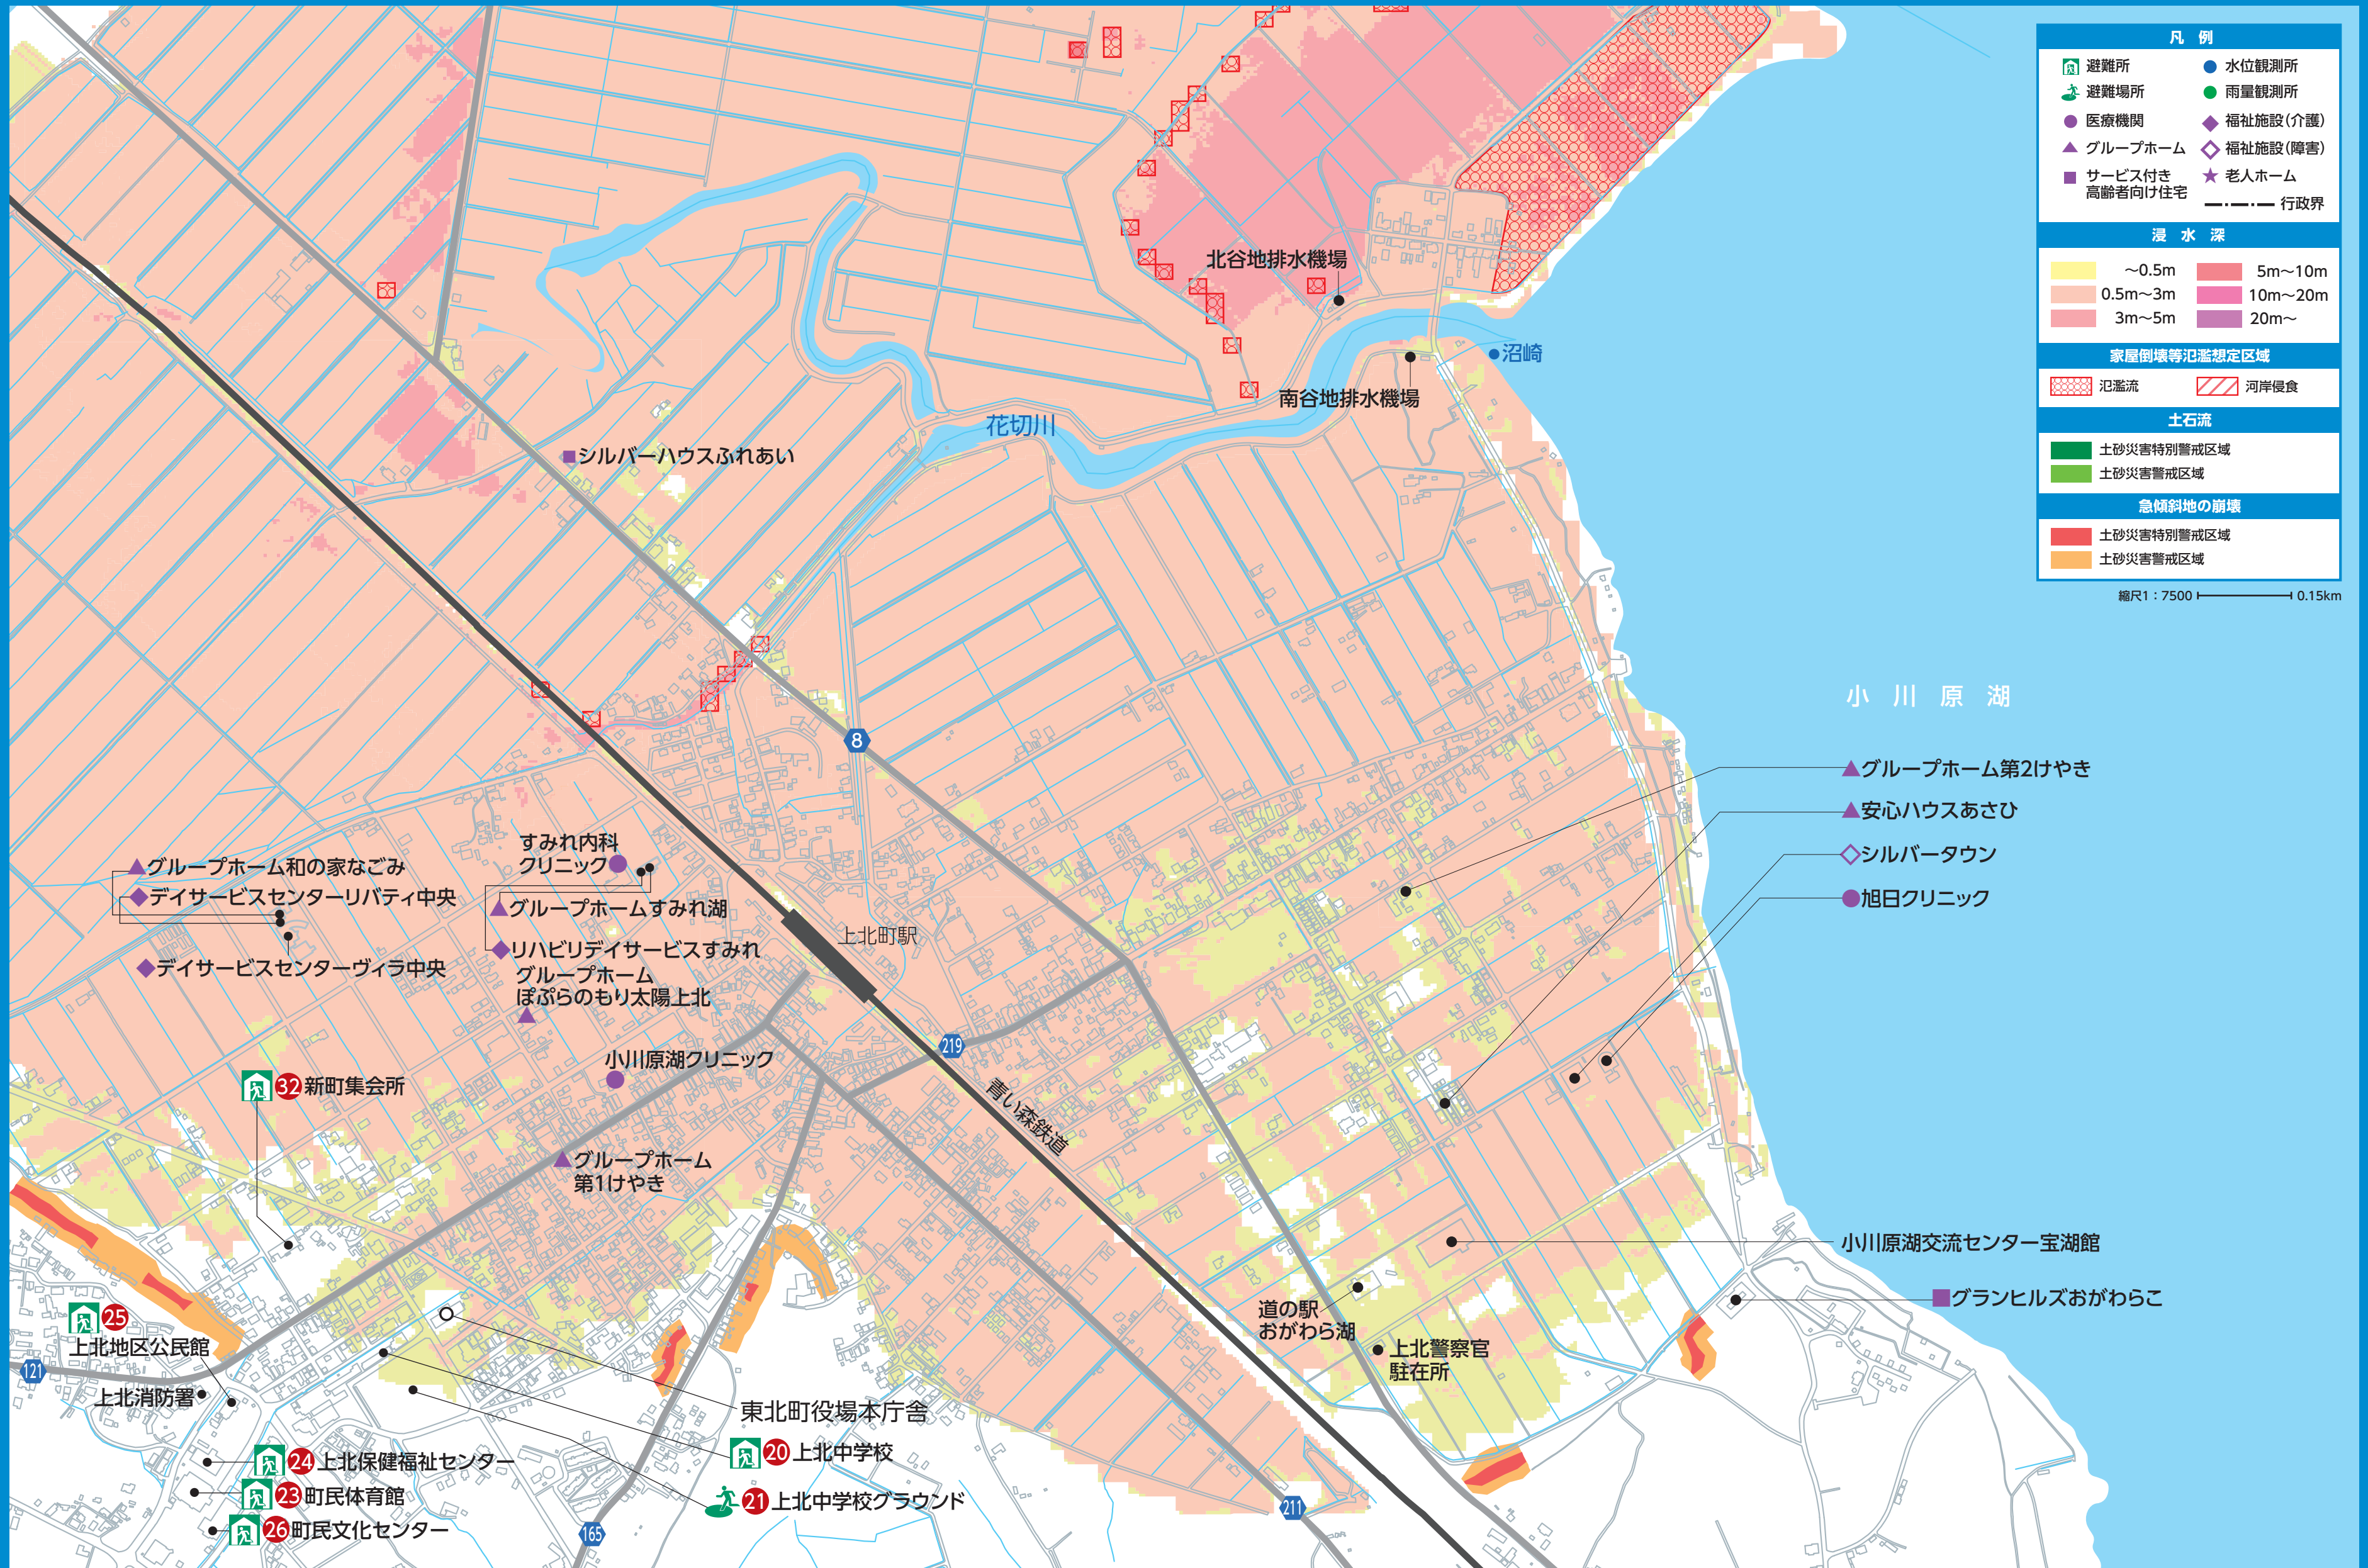

| 番号 | 避難所・避難場所名 | 所在地 | 掲載ページ |
|----|------------------|-------------------|----------|
| 1 | 新館地区集会所 | 東北町大字新館字籠1-5 | 37 |
| 2 | 新館公園 | 東北町大字新館字籠1-5 | 37 |
| 3 | 旧第一小学校グラウンド | 東北町大字大浦字二津屋16-4 | 34 |
| 4 | ソフトボール場 | 東北町大字大浦字大浦1-1 | 32/35 |
| 5 | 大浦地区多目的研修集会所 | 東北町大字大浦字大浦21-1 | 35 |
| 6 | 大浦ふれあい公園 | 東北町大字大浦字大浦26-1 | 35 |
| 7 | 徳万才地区コミュニティーセンター | 東北町大字大浦字上久保1-10 | 32/35 |
| 8 | 徳万才ふれあい公園 | 東北町大字大浦字徳万才7-1 | 32/35 |
| 9 | 才市田集会所 | 東北町大字大浦字古館2-1 | 32 |
| 10 | 旧小川原小学校グラウンド | 東北町大字大浦字館野41-3 | 25 |
| 11 | 菩提寺集会所 | 東北町大字大浦字東道ノ上24-2 | 15 |
| 12 | 虫神集会所 | 東北町大字大浦字南家ノ浦48-3 | 15 |
| 13 | 虫神公園 | 東北町大字大浦字南家ノ浦48-3 | 15 |
| 14 | 小川原地区コミュニティーセンター | 東北町大字大浦字中久根下108-9 | 25 |
| 15 | 向山集会所 | 東北町大字大浦字向山31-3 | 25 |
| 16 | 沼崎集会所 | 東北町大字大浦字沼端13-4 | 24 |
| 17 | 上北小学校 | 東北町大字上野字堤向22-1 | 27/31 |
| 18 | 上北小学校グラウンド | 東北町大字上野字堤向22-1 | 27/31 |
| 19 | 上小ふれあい館 | 東北町大字上野字堤向22-1 | 27/31 |
| 20 | 上北中学校 | 東北町上北南4-32-1 | 22/27/31 |
| 21 | 上北中学校グラウンド | 東北町上北南4-32-1 | 22/27/31 |
| 22 | 南総合運動公園 | 東北町大字大浦字明堂向106-91 | 26/31 |
| 23 | 町民体育館 | 東北町大字上野字上野191-1 | 22/26/31 |
| 24 | 上北保健福祉センター | 東北町大字上野字上野191-1 | 22/26/31 |
| 25 | 上北地区公民館 | 東北町大字上野字上野191-1 | 22/26/31 |
| 26 | 町民文化センター | 東北町大字上野字上野191-15 | 22/26/31 |
| 27 | 大洞集会場 | 東北町大字大浦字西淋代65-1 | 14 |
| 28 | 新山地区コミュニティーセンター | 東北町大字大浦字明堂向47-1 | 15 |
| 29 | 新山公園 | 東北町大字大浦字明堂向47-1 | 15 |
| 30 | 南農村環境改善センター | 東北町大字上野字軍事屋敷3-1 | 26/31 |
| 31 | 上野公園 | 東北町大字上野字久保28 | 26/31 |
| 32 | 新町集会所 | 東北町上北北3-26-1 | 22/26/31 |
| 33 | 栄町集会所 | 東北町大字上野字新堤向23 | 27/31 |
| 34 | 清水目地区生涯学習センター | 東北町字上清水目38-1 | 46 |
| 35 | 清水目地区生涯学習センター広場 | 東北町字上清水目38-1 | 46 |