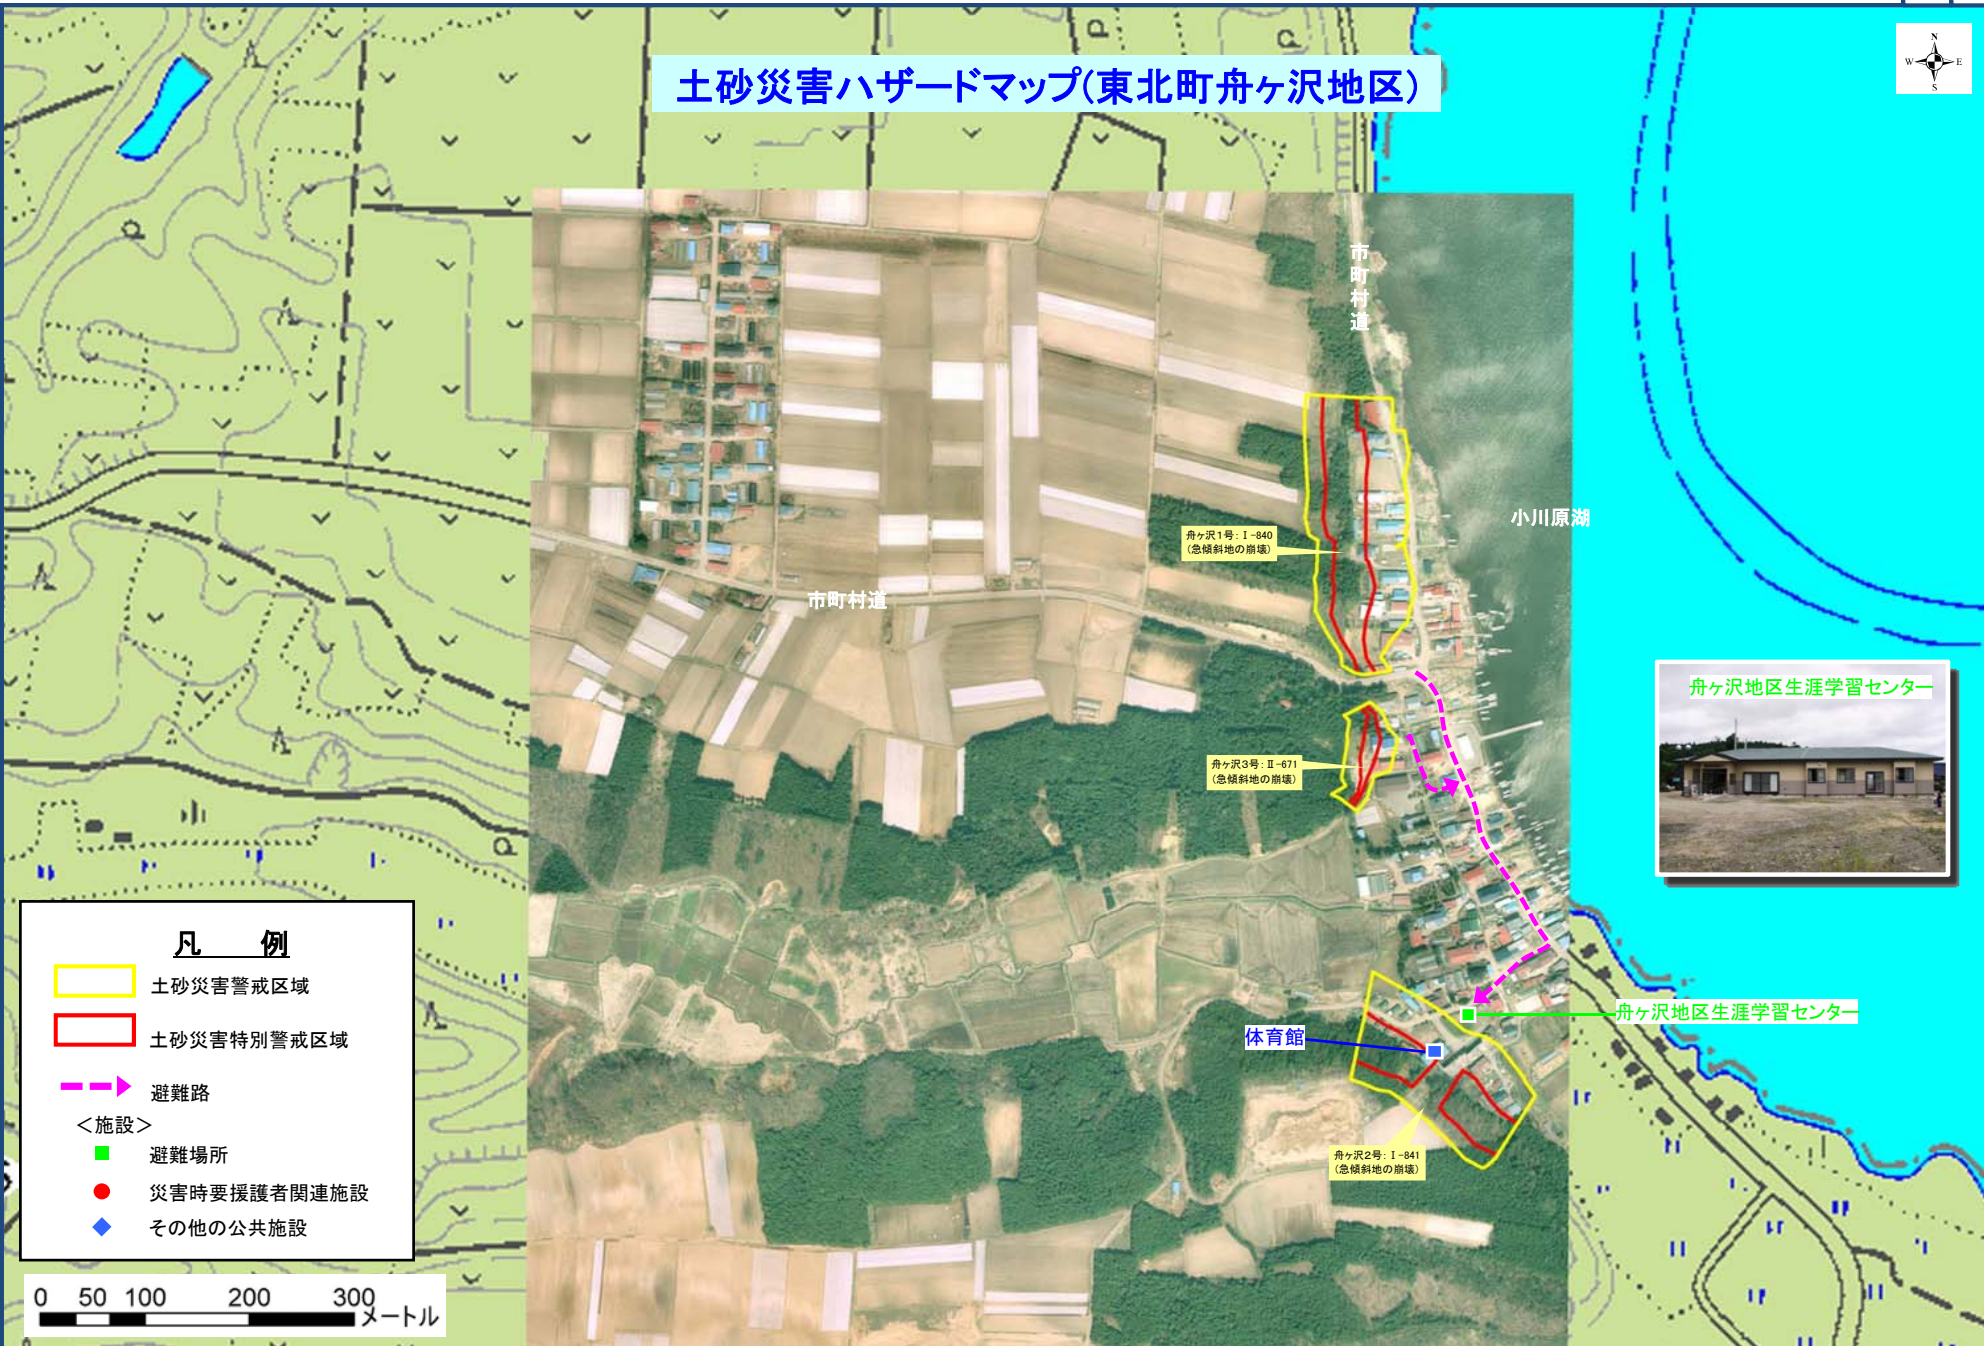

### 土砂災害ハザードマップ(東北町舟ヶ沢地区)

**凡 例**

- 土砂災害警戒区域 (Yellow outline)
- 土砂災害特別警戒区域 (Red outline)
- 避難路 (Pink dashed line with arrow)
- <施設>
- 避難場所 (Green square)
- 災害時要援護者関連施設 (Red circle)
- その他の公共施設 (Blue diamond)

舟ヶ沢地区生涯学習センター

体育館