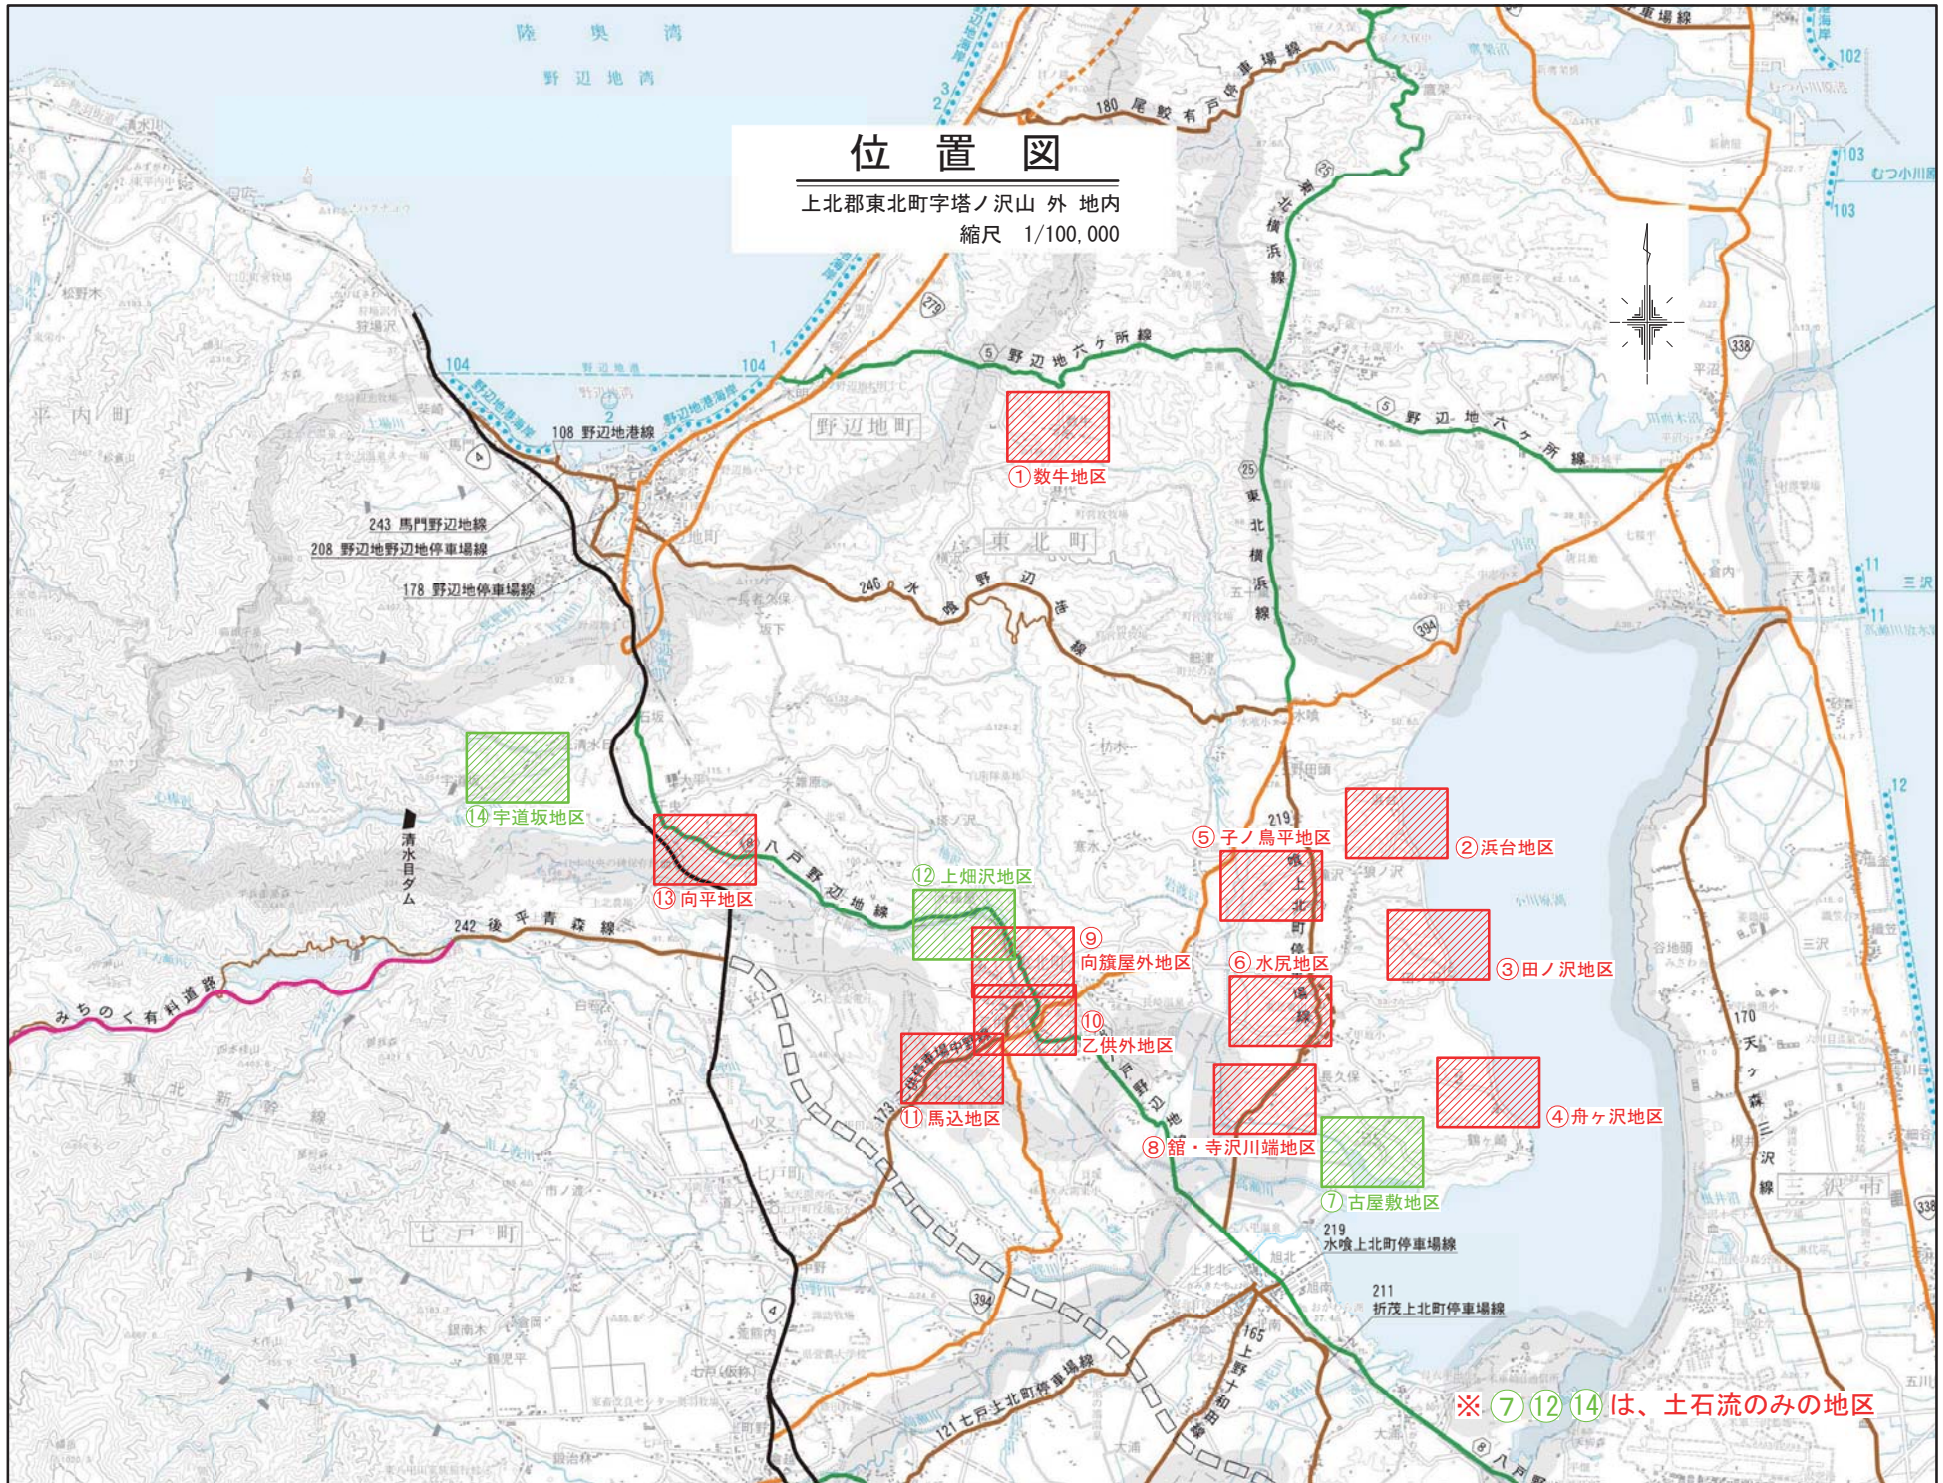

位置図

上北郡東北町字塔ノ沢山外 地内
縮尺 1/100,000

※ ⑦ ⑫ ⑭ は、土石流のみの地区