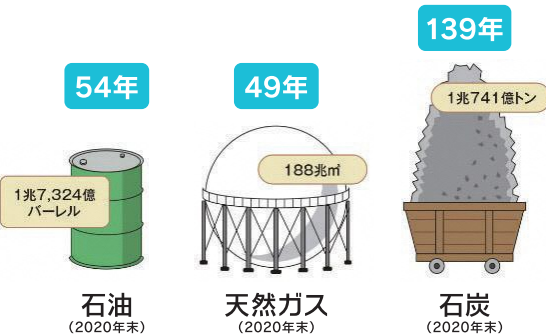

エネルギークイズの答え

② 天然ガス

エネルギー資源の可採年数は、現時点で確認されている経済的・技術的に採掘可能な資源埋蔵量を年間の生産量で割ったもので表します。このまま使い続けると、石油は54年*、天然ガスは49年*、石炭は139年*で尽きるとみられています。化石燃料はいつかは尽きてしまう限りある資源です。また、化石燃料を使い続けることで環境に大きな影響を与えてしまうことも、大きな問題となっています。
(*根拠データ：BP統計2021)