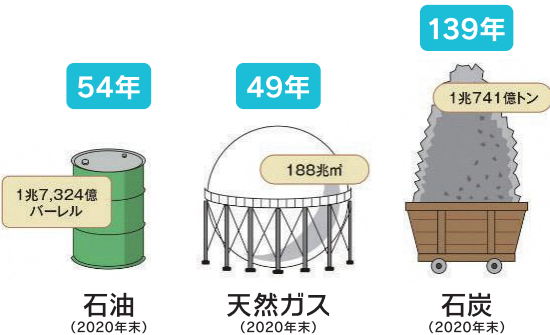

11月4日(土) 9:00~15:00までブース出展を行います。

えねるぎークイズ?

次のうち、可採年数(エネルギー資源がこれから何年生産できるのかを表す数値)が最も短いのはどれでしょう?

①石油

②天然ガス

③石炭

答えはチラシの裏面をご確認ください。

東北町 生き生き産業文化まつり

東北会場と上北会場を結ぶ

シャトルバス運行 **無料**

※町民バスがまつり開始前着・終了後発の1回運行いたします。

- 上北会場(文化センター周辺)及び 東北会場(北総合運動公園トレセン周辺)
- 開会セレモニー 東北会場

4日(土)	5日(日)	催事	場所
9:00~		まつり開会 ○オープニングセレモニー ・保育園児によるお遊戯・彩湖舞姫会 演舞・東翔太鼓 演舞	北総合トレセン前広場
	10:00~	歌と踊りのバラエティーショー	町民体育館ステージ
10:30~			北総合トレセンステージ
	11:00~	文化協会舞台部門発表会	町民体育館ステージ
9:00~15:00		しじみ販売コーナー わかさぎ販売コーナー わかさぎ佃煮・から揚げ販売コーナー	町民体育館前
9:00~15:00		JA+和田おいらせ 女性部・直売の会上北(串もち、長芋ドーナツ、野菜即売、ほか)	町民体育館前
9:00~15:00		つつじ作業所作品展販売コーナー	町民体育館前
9:00~15:00			上北保健福祉センター前
	9:00~15:00	救急法体験コーナー・救急車展示	北総合トレセン周辺
9:00~15:00		包丁研ぎコーナー(東北町建築組合)	町民体育館前
9:00~		エネルギーのひろば	町民体育館前
9:00~		東北町産牛肉販売 (数量限定)	屋内運動場(旧町民プール)
	9:30~15:00	愛の献血コーナー	上北保健福祉センター前
	10:00~13:00	日赤奉仕団炊き出しコーナー	上北保健福祉センター前
9:00~15:00		社会福祉協議会チャリティーバザー	上北保健福祉センター前
9:00~		地場産野菜即売会(町青年農業経営者会議)	北総合トレセン周辺
9:00~15:00		JAゆうき青森 女性部(そばもち、焼きそば、そば、うどん)	北総合トレセン周辺
11:30~		JAゆうき青森 女性部もちつき大会	北総合トレセン周辺
	12:00~	ピンゴ大会(東北町商工会)	北総合トレセンメインアリーナ
9:00~		リング即売コーナー(大鰐町青年会議)	北総合トレセン周辺
9:00~無くなり次第終了		緑の募金推進事業・苗木無料配布	北総合トレセン周辺
	9:30~	農産物共進会表彰式ながいも共進会表彰式	北総合トレセンメインアリーナ
	10:30~	特産ながいもとろろ早食い大会	北総合トレセンメインアリーナ
	12:30~	とうほく「セリ市」(展示野菜)	北総合トレセンメインアリーナ
9:00~		牛乳消費拡大キャンペーン	北総合トレセン周辺
	9:30~	チェンソーアート実演	北総合トレセン周辺
9:00~		知られざる東北町縄文遺跡群	歴史民族資料館
9:00~15:00		露店祭り(商工会ほか)	両会場
		農機具等展示ブース	両会場
		一般作品展	両会場
		公民館講座展	両会場
		書道展・絵画展・写真展ほか	両会場
		児童生徒展	両会場
		保育園児作品展	両会場
		年金・国保・後期高齢者PRコーナー	両会場

※催事は変更となる場合がございます。

エネルギークイズの答え

② 天然ガス

エネルギー資源の可採年数は、現時点で確認されている経済的・技術的に採掘可能な資源埋蔵量を年間の生産量で割ったもので表します。このまま使い続けると、石油は54年*、天然ガスは49年*、石炭は139年*で尽きるとみられています。化石燃料はいつかは尽きてしまう限りある資源です。また、化石燃料を使い続けることで環境に大きな影響を与えてしまうことも、大きな問題となっています。