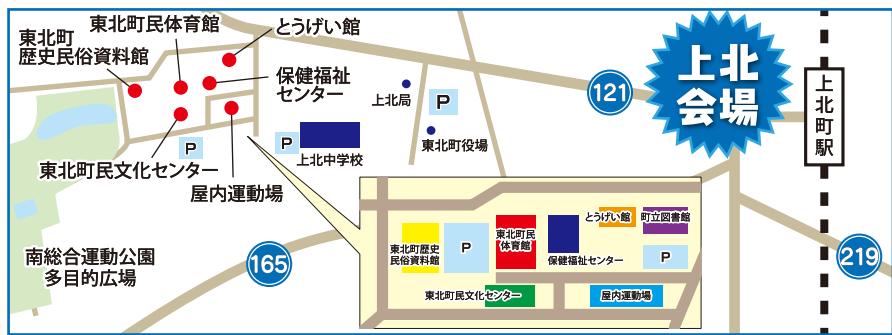

5日(土)	6日(日)	催事	場所
		NTTドコモショップ ブース	町民体育館
		東北電力PR ブース	町民体育館
		豪華賞品が当たる「お楽しみ抽選会」(上北町商工会)	町民体育館
		保健活動PRコーナー	町民体育館
		食育PRコーナー(青森県栄養士会・青森県立保健大学)	町民体育館
		保健協力員PRコーナー	町民体育館
		食生活改善推進員PRコーナー	町民体育館
		環境衛生PRコーナー	町民体育館
		福祉防火作品展	町民体育館
		年金・国保・後期高齢者PRコーナー	町民体育館
		菊花展・山野草展・盆栽展	東北町民文化センター
		文化協会展	東北町民文化センター
		絵画展・写真展ほか	東北町民文化センター
		華道体験	東北町民文化センター
		社会福祉協議会チャリティーバザー	東北町民文化センター
		納税作品展	東北町民文化センター
		陶芸クラブ展示	東北町民文化センター
		図書館イベント(本の福袋・宝さがし)	町立図書館
		農産物共進会	北総合トレセンメインアリーナ
		第46回東北町ながいも共進会	北総合トレセンメインアリーナ
		JAゆうき青森 営農相談コーナー	北総合トレセン
		暮らしと健康を考える会 チャリティーバザー	北総合トレセン
		JAゆうき青森 食育コーナー	北総合トレセン周辺
		特産品販売コーナー(特産品販売促進協議会)	北総合トレセン周辺
		あぐりサービス㈱販売	北総合トレセン周辺
		林業機械展示販売	北総合トレセン周辺
		東北町森林組合 木工コーナー	北総合トレセン周辺
		ドローン展示	北総合トレセン周辺

※催事は変更となる場合がございます。