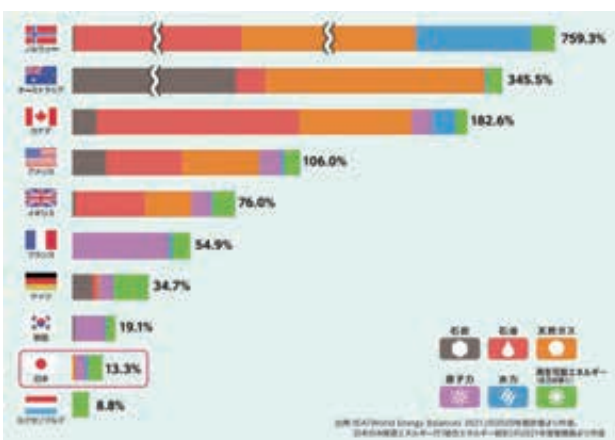

えねるぎー クイズの答え

③
ノルウェー

ノルウェーのエネルギー自給率は約760%。水力発電で自国のエネルギー需要の90%以上を賄っています。さらに、石油や天然ガス等のエネルギー資源も豊富なため、余った電力を外国へ輸出しています。

一方、日本のエネルギー自給率はわずか13.3% (2021年度)で、ほとんどを海外からの輸入に頼っています。