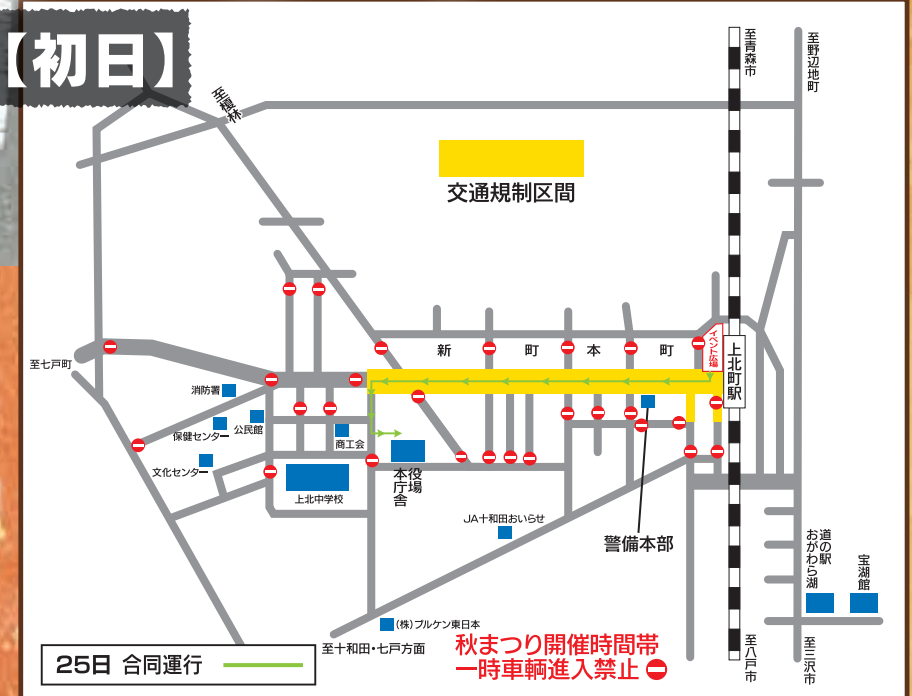

2023

東北町 秋まつり

秋まつり日程

- **25日** 初日
  祈願祭・合同運行
  よさこいソーラン(各保育園)・ヒップホップダンス
  祭り囃子競演会・祭り囃子合同共演会
- **26日** 中日
  仮装大会・彩湖舞姫演舞、流し踊り大会
  上北中学校ねぶた運行、流し踊り
- **27日** 最終日
  合同運行

えねるぎー クイズの答え

③
ノルウェー

ノルウェーのエネルギー自給率は約760%。水力発電で自国のエネルギー需要の90%以上を賄っています。さらに、石油や天然ガス等のエネルギー資源も豊富なため、余った電力を外国へ輸出しています。

一方、日本のエネルギー自給率はわずか13.3% (2021年度)で、ほとんどを海外からの輸入に頼っています。