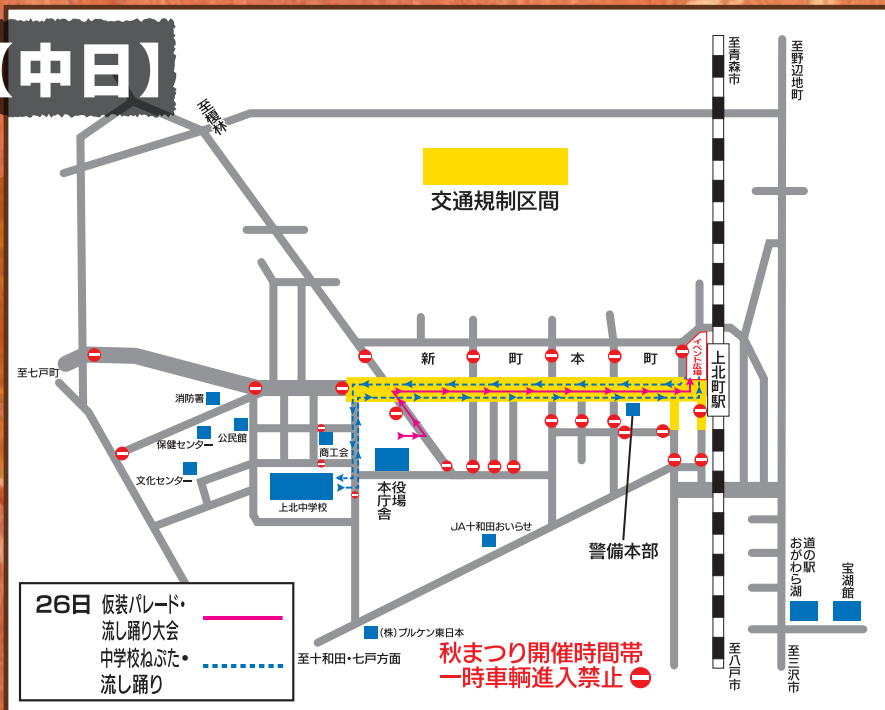

2023

東北町 秋まつり

秋まつり日程

- **25日** 初日
  祈願祭・合同運行
  よさこいソーラン(各保育園)・ヒップホップダンス
  祭り囃子競演会・祭り囃子合同共演会
- **26日** 中日
  仮装大会・彩湖舞姫演舞、流し踊り大会
  上北中学校ねぶた運行、流し踊り
- **27日** 最終日
  合同運行

えねるぎー クイズの答え

③
ノルウェー

ノルウェーのエネルギー自給率は約760%。水力発電で自国のエネルギー需要の90%以上を賄っています。さらに、石油や天然ガス等のエネルギー資源も豊富なため、余った電力を外国へ輸出しています。

一方、日本のエネルギー自給率はわずか13.3% (2021年度)で、ほとんどを海外からの輸入に頼っています。