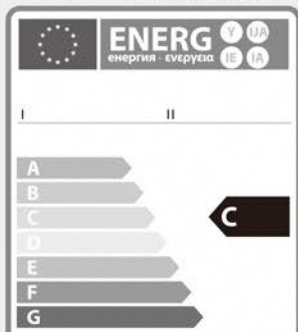

ゲームも
あるよ!

やくだつ情報いろいろ!

お気軽にお立ち寄りください

エネルギークイズ

エアコン、テレビ、冷蔵庫などの家電は、省エネ製品を選ぶと電気代が安くなります。省エネ性能や電気代がひとめでわかる日本の省エネラベルはどっち?

答えはこのチラシのウラ

開催プログラム

- 10:00～ 開会セレモニー
- 10:20～ 青森中央短期大学CHUTAN食育プロジェクト「おむすび」オリジナル食育ソング&ダンス
青森中央学院大学アカペラサークル「corne.」アカペラ披露
- 11:00～ 仮面ライダーゼロワン ショー(1回目)
- 12:00～ **しらうお丼・ガニ汁セット300円** **限定200食**
購入特典:東北町特産品が当たる抽選券付
- 12:50～ 抽選会:賞品【東北町特産品】
- 13:20～ 青森中央短期大学CHUTAN食育プロジェクト「おむすび」オリジナル食育ソング&ダンス
青森中央学院大学アカペラサークル「corne.」アカペラ披露
- 14:00～ 仮面ライダーゼロワン ショー(2回目)

漁協直送シジミ等の即売会 「エネルギー情報ブース」もあります。お気軽にお立ち寄りください。

アクセスMAP

- 上北町駅から車で約3分
- 上北道路上北ICから車で約5分
- 上北道路東北ICから車で約10分

エネルギーグッズの答え ①5つ星のラベル

日本の省エネラベル (例)
5つ星であらわしています。

欧州の省エネラベル (例)
レインボーであらわしています。

省エネラベルは、消費者にわかりやすく製品の省エネ性能を伝える制度で、世界各国で取り組みが行われています。制度が広まるにつれて省エネ性能が年々向上し、古い家電を買い替えると電気代が半分近くになることもあります。