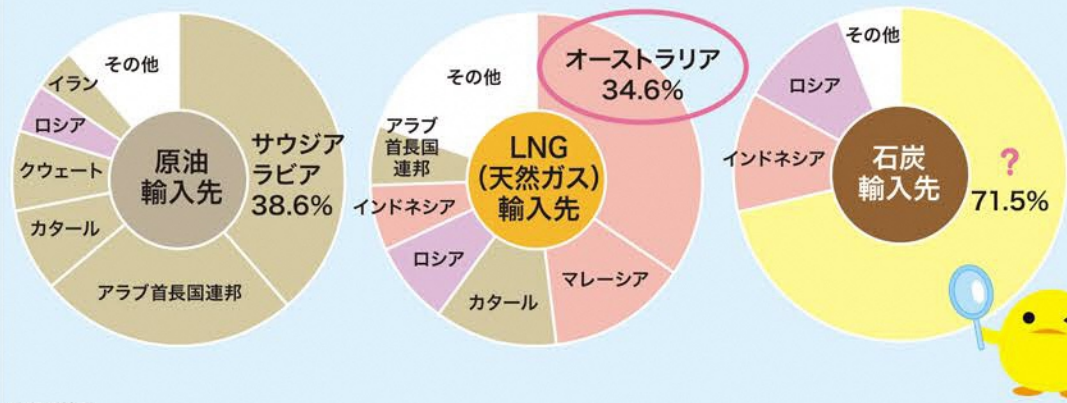

エネルギークイズの答え ②オーストラリア

日本の化石燃料輸入先 (2018年)

石油の輸入先は、サウジアラビアが有名です。天然ガスは、オーストラリアから一番輸入しています。日本は、資源の安定供給のため、輸入先との関係強化をはかっています。

石炭1位の国はどこかな？
「生き生き産業文化まつり」の
「親子で体験！エネルギーのひろば」
で答えを見つけてね！

※貿易統計
このチラシは経済産業省資源エネルギー庁委託事業(令和元年度原子力発電施設広聴・広報等事業(隣接市町村等広報))により作成しています。