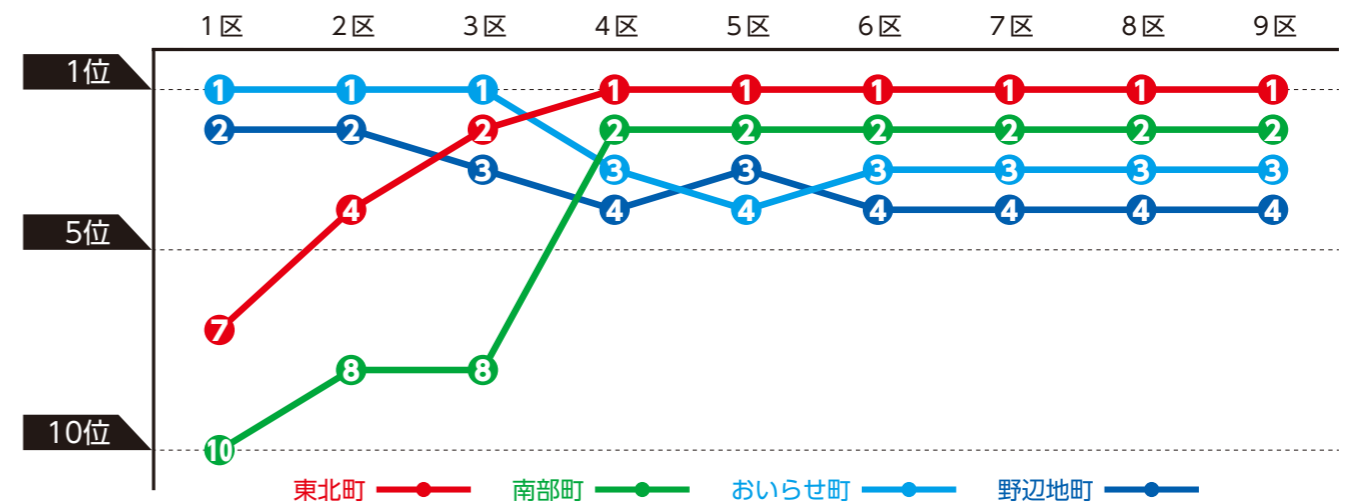

— 東北町と対象チームの区分通過順位の推移 (町の部) —