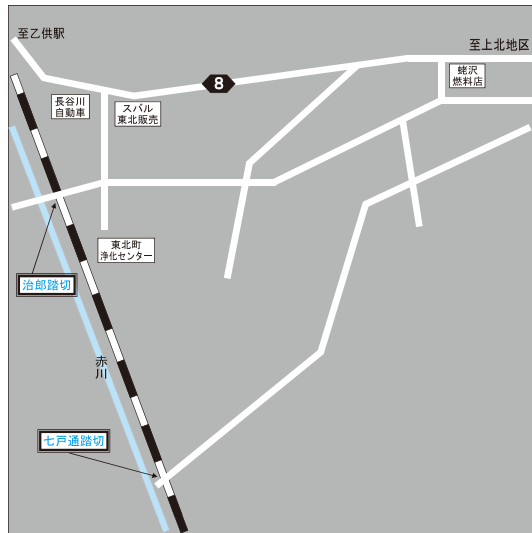

冬期間踏切が通行止めになります

12月4日から3月25日まで、次の3つの踏切が全面通行止めとなります。

- 駅 間：上北町～乙供
- 踏切名：七戸通踏切、治郎踏切

- 駅 間：乙供～千曳
- 踏切名：石田踏切

● 問合せ…役場 建設課 TEL0176-56-3111またはTEL0175-63-2111

9月26日執行 町議会議員選挙投票率 をお知らせします

区	投票所	投票率	区	投票所	投票率
1	新館地区集会所	69.92%	14	中央公民館	75.16%
2	大浦研修集会所	79.13%	15	保戸沢集会所	86.27%
3	徳万才地区コミセン	80.98%	16	北農村環境改善センター	84.30%
4	新山地区コミセン	69.42%	17	舟ヶ沢地区生涯学習センター	86.81%
5	南農村環境改善センター	78.52%	18	水喰地区学習等供用センター	83.06%
6	新町集会所	72.87%	19	淋代地区生涯学習センター	78.60%
7	南町集会所	72.52%	20	美須々地区生涯学習センター	72.66%
8	旭町地区コミセン	72.80%	21	寒水地区生涯学習センター	84.75%
9	小川原地区コミセン	81.84%	22	蛭沢地区学習等供用センター	82.24%
10	虫神集会所	58.41%	23	B & G 海洋センター	79.90%
11	清水目地区生涯学習センター	76.49%	合 計		77.50%
12	千曳地区学習等供用センター	70.67%	〔参考〕 前回 1 区 (上北地区)		76.43%
13	夫雑原地区生涯学習センター	75.58%	〔参考〕 前回 2 区 (東北地区)		81.91%