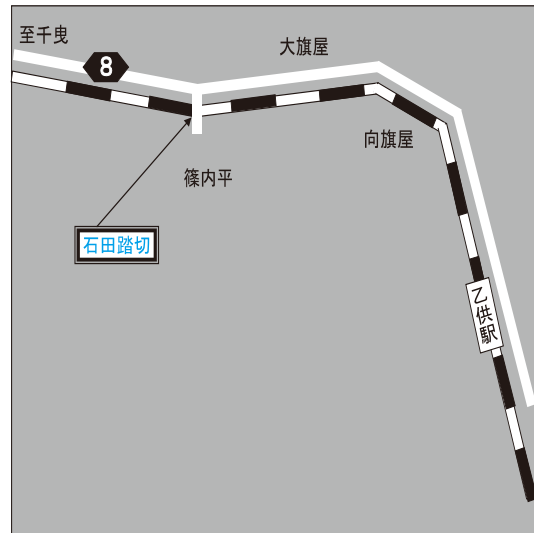

冬期間踏切が通行止めになります

12月4日から3月25日まで、次の3つの踏切が全面通行止めとなります。

- 駅 間：上北町～乙供
- 踏切名：七戸通踏切、治郎踏切

- 駅 間：乙供～千曳
- 踏切名：石田踏切

● 問合せ…役場 建設課 TEL0176-56-3111またはTEL0175-63-2111

9月26日執行 町議会議員選挙投票率 をお知らせします

区	投票所	投票率	区	投票所	投票率
1	新館地区集会所	69.92%	14	中央公民館	75.16%
2	大浦研修集会所	79.13%	15	保戸沢集会所	86.27%
3	徳万才地区コミセン	80.98%	16	北農村環境改善センター	84.30%
4	新山地区コミセン	69.42%	17	舟ヶ沢地区生涯学習センター	86.81%
5	南農村環境改善センター	78.52%	18	水喰地区学習等供用センター	83.06%
6	新町集会所	72.87%	19	淋代地区生涯学習センター	78.60%
7	南町集会所	72.52%	20	美須々地区生涯学習センター	72.66%
8	旭町地区コミセン	72.80%	21	寒水地区生涯学習センター	84.75%
9	小川原地区コミセン	81.84%	22	蛭沢地区学習等供用センター	82.24%
10	虫神集会所	58.41%	23	B & G 海洋センター	79.90%
11	清水目地区生涯学習センター	76.49%	合 計		77.50%
12	千曳地区学習等供用センター	70.67%	〔参考〕 前回 1 区 (上北地区)		76.43%
13	夫雑原地区生涯学習センター	75.58%	〔参考〕 前回 2 区 (東北地区)		81.91%