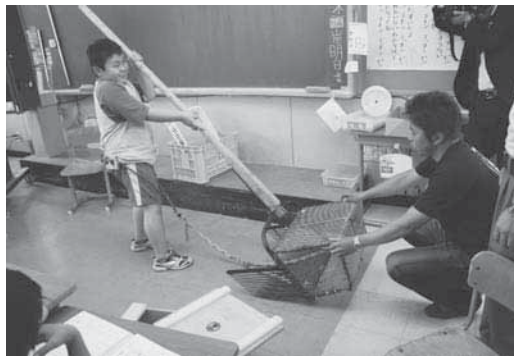

「シジミ漁ってこんなに大変なのか…」

このうち「シジミ」の授業は、小川原湖漁協の沼辺正孝青年部長が担当。電子黒板を使ってシジミの種類や生態のほか、湖が汚れている理由や資源回復のために漁協で取り組んでいることなどを発表しました。

また、「シジミ漁で使用する「シヨレン」を持参し、児童に漁の大変さを体験させました。児童たちは「シジミはどこに出荷されるの」とか「シジミがたたくさん取れる時期は」など、次々に質問を投げ掛けていました。