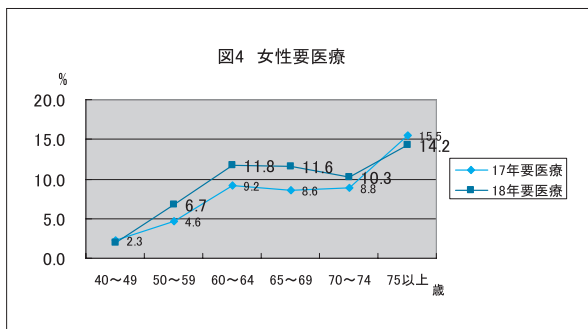

12・1月の健康カレンダー

問い合わせ先：保健衛生課
 東北町保健福祉センター 0175-63-2001
 上北保健福祉センター 0176-56-2933

事業名	実施日	実施場所	受付時間	対象者
乳児健診	12月28日(金)	七戸病院健康管理センター	12:20~12:30	・3か月児健診(全地区) (平成19年8月11日~平成19年9月1日生まれ) *対象者には個別通知します
	12月25日(火)	上北町保健福祉センター	9:30~10:00 13:00~13:15	・6か月児健康相談(上北地区) (平成19年5月・6月生まれ) ・9か月児健診(上北地区) (平成19年2月・3月生まれ)
幼児健診	12月11日(火)	東北保健福祉センター	9:00~10:00	・1歳児健康相談(東北地区) (平成18年11月・12月生まれ)
	12月18日(火)		13:00~13:15 13:00~13:15	・1歳6か月児健診(東北地区) (平成18年5月・6月生まれ) ・2歳6か月児健診(東北地区) (平成17年5月・6月生まれ)
ほからか教室	12月12日(水)※ 12月26日(水)	上北保健福祉センター	9:30~12:00	・40歳以上で自分または家族の協力で会場まで来られる方 ・初めて参加する方は保健師までご連絡ください。 ※12月12日は合同で東北町保健福祉センターで行います。
	12月12日(水) 12月20日(木) 1月9日(水)	東北町保健福祉センター	9:30~12:00	
ポテトクラブ(精神障害者の集い)	12月10日(月)	東北町保健福祉センター	10:00~14:30	・心の病気を治療中で社会復帰を目指している方、及び家族の方 (初めて参加する方は申請書等の提出が必要ですので保健師までご連絡ください。)
つつじ作業所	毎週月、水、木、金	中央公民館		

乳幼児健診・予防接種等をうける際は、母子健康手帳を忘れずにお持ちください。

※3~4か月児健診は、実施日が12月28日へ、受付時間が【12:20~12:30】へ変更になりました。すでに配布してある保健カレンダーの内容と、お間違えのないようにしてください。

年に1度は健診を受けましょう!

こんにちは栄養士です

東北町総括栄養士
蛸名和子

増え続ける糖尿病

寒さが身にしみるこの頃、いよいよ鍋物がおいしい季節になってきましたね。おいしいものはつい食べすぎてしまいがち。ベルトの穴を1つずつ更新している方はいませんか？

2. 東北町民の生活習慣等について

平成18年度に健診を受けた人の生活習慣問診票の調査結果によると

①20歳の時と比べて、現在の体重が7kg以上多い人は？

受診者の4割以上が体重増加にあり、40歳代男性においては2人に1人以上います。

東北町文化賞、体育・スポーツ賞候補者の推薦

町では、東北町の文化・スポーツの普及・振興にご尽力のあった個人・団体、並びに特に顕著な成績をあげた方々に対し、「文化賞・スポーツ賞」を授与し、その功績を称えることになりました。