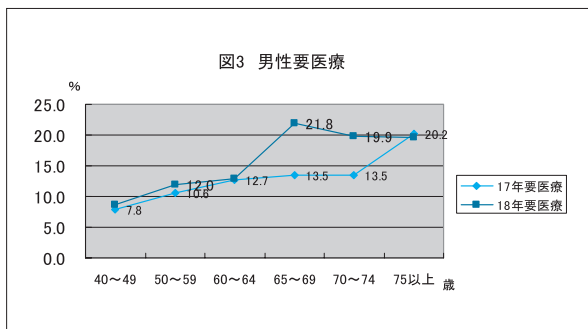

12・1月の健康カレンダー

問い合わせ先：保健衛生課
 東北町保健福祉センター 0175-63-2001
 上北保健福祉センター 0176-56-2933

事業名	実施日	実施場所	受付時間	対象者
乳児健診	12月28日(金)	七戸病院健康管理センター	12:20~12:30	・3か月児健診(全地区) (平成19年8月11日~平成19年9月1日生まれ) *対象者には個別通知します
	12月25日(火)	上北町保健福祉センター	9:30~10:00 13:00~13:15	・6か月児健康相談(上北地区) (平成19年5月・6月生まれ) ・9か月児健診(上北地区) (平成19年2月・3月生まれ)
幼児健診	12月11日(火)	東北保健福祉センター	9:00~10:00	・1歳児健康相談(東北地区) (平成18年11月・12月生まれ)
	12月18日(火)		13:00~13:15 13:00~13:15	・1歳6か月児健診(東北地区) (平成18年5月・6月生まれ) ・2歳6か月児健診(東北地区) (平成17年5月・6月生まれ)
ほからか教室	12月12日(水)※ 12月26日(水)	上北保健福祉センター	9:30~12:00	・40歳以上で自分または家族の協力で会場まで来られる方 ・初めて参加する方は保健師までご連絡ください。 ※12月12日は合同で東北町保健福祉センターで行います。
	12月12日(水) 12月20日(木) 1月9日(水)	東北町保健福祉センター	9:30~12:00	
ポテトクラブ(精神障害者の集い)	12月10日(月)	東北町保健福祉センター	10:00~14:30	・心の病気を治療中で社会復帰を目指している方、及び家族の方 (初めて参加する方は申請書等の提出が必要ですので保健師までご連絡ください。)
つつじ作業所	毎週月、水、木、金	中央公民館		

乳幼児健診・予防接種等をうける際は、母子健康手帳を忘れずにお持ちください。

※3~4か月児健診は、実施日が12月28日へ、受付時間が【12:20~12:30】へ変更になりました。すでに配布してある保健カレンダーの内容と、お間違えのないようにしてください。

年に1度は健診を受けましょう!

こんにちは栄養士です

東北町総括栄養士
蛸名和子

増え続ける糖尿病

寒さが身にしみるこの頃、いよいよ鍋物がおいしい季節になってきましたね。おいしいものはつい食べすぎてしまいがち。ベルトの穴を1つずつ更新している方はいませんか？

この頃、メタボリックシンドロームの増加が大きな問題になってきています。そして厚生労働省の調査では、糖尿病患者が増え続け日本では糖尿病疾患者が740万人と、糖尿病の可能性がある方を含めて1,620万人（国民の7.8人に1人）という数に上っています。さらに患者数では50年間に約30倍に増えたといわれています。

それでは東北町民の状況はどうでしょうか。

1. 東北町民の血糖異常者について

図1・2は健診を受けた方の血糖異常者について、男女別・年代別に平成16年度からの推移をみたものですが、男女とも増加傾向にあり、加齢に伴い増加し、平成18年度においては男女とも60歳代では4割以上が血糖異常者で血糖要医療者も増えています。（図3・4）この血糖異常者の割合は県より高く、さらに肥満者（BMI 25以上）の56.3%が血糖異常者です。

2. 東北町民の生活習慣等について

平成18年度に健診を受けた人の生活習慣問診票の調査結果によると

①20歳の時と比べて、現在の体重が7kg以上多い人は？

受診者の4割以上が体重増加にあり、40歳代男性においては2人に1人以上います。

東北町文化賞、体育・スポーツ賞候補者の推薦

町では、東北町の文化・スポーツの普及・振興にご尽力のあった個人・団体、並びに特に顕著な成績をあげた方々に対し、「文化賞・スポーツ賞」を授与し、その功績を称えることになりました。