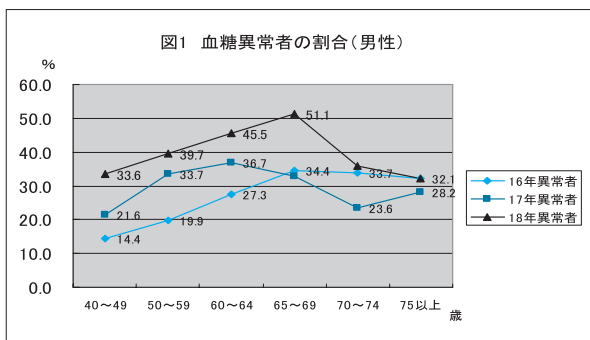

12・1月の健康カレンダー

問い合わせ先：保健衛生課
 東北町保健福祉センター 0175-63-2001
 上北保健福祉センター 0176-56-2933

事業名	実施日	実施場所	受付時間	対象者
乳児健診	12月28日(金)	七戸病院健康管理センター	12:20~12:30	・3か月児健診(全地区) (平成19年8月11日~平成19年9月1日生まれ) *対象者には個別通知します
	12月25日(火)	上北町保健福祉センター	9:30~10:00 13:00~13:15	・6か月児健康相談(上北地区) (平成19年5月・6月生まれ) ・9か月児健診(上北地区) (平成19年2月・3月生まれ)
幼児健診	12月11日(火)	東北保健福祉センター	9:00~10:00	・1歳児健康相談(東北地区) (平成18年11月・12月生まれ)
	12月18日(火)		13:00~13:15 13:00~13:15	・1歳6か月児健診(東北地区) (平成18年5月・6月生まれ) ・2歳6か月児健診(東北地区) (平成17年5月・6月生まれ)
ほからか教室	12月12日(水)※ 12月26日(水)	上北保健福祉センター	9:30~12:00	・40歳以上で自分または家族の協力で会場まで来られる方 ・初めて参加する方は保健師までご連絡ください。 ※12月12日は合同で東北町保健福祉センターで行います。
	12月12日(水) 12月20日(木) 1月9日(水)	東北町保健福祉センター	9:30~12:00	
ポテトクラブ(精神障害者の集い)	12月10日(月)	東北町保健福祉センター	10:00~14:30	・心の病気を治療中で社会復帰を目指している方、及び家族の方 (初めて参加する方は申請書等の提出が必要ですので保健師までご連絡ください。)
つつじ作業所	毎週月、水、木、金	中央公民館		

乳幼児健診・予防接種等をうける際は、母子健康手帳を忘れずにお持ちください。

※3~4か月児健診は、実施日が12月28日へ、受付時間が【12:20~12:30】へ変更になりました。すでに配布してある保健カレンダーの内容と、お間違えのないようにしてください。

年に1度は健診を受けましょう!

こんにちは栄養士です

東北町総括栄養士
蛸名和子

増え続ける糖尿病

寒さが身にしみるこの頃、いよいよ鍋物がおいしい季節になってきましたね。おいしいものはつい食べすぎてしまいがち。ベルトの穴を1つずつ更新している方はいませんか？

この頃、メタボリックシンドロームの増加が大きな問題になってきています。そして厚生労働省の調査では、糖尿病患者が増え続け日本では糖尿病疾患者が740万人と、糖尿病の可能性がある方を含めて1,620万人（国民の7.8人に1人）という数に上っています。さらに患者数では50年間に約30倍に増えたといわれています。

それでは東北町民の状況はどうでしょうか。

1. 東北町民の血糖異常者について

図1・2は健診を受けた方の血糖異常者について、男女別・年代別に平成16年度からの推移をみたものですが、男女とも増加傾向にあり、加齢に伴い増加し、平成18年度においては男女とも60歳代では4割以上が血糖異常者で血糖要医療者も増えています。（図3・4）この血糖異常者の割合は県より高く、さらに肥満者（BMI 25以上）の56.3%が血糖異常者です。

2. 東北町民の生活習慣等について

平成18年度に健診を受けた人の生活習慣問診票の調査結果によると

①20歳の時と比べて、現在の体重が7kg以上多い人は？

受診者の4割以上が体重増加にあり、40歳代男性においては2人に1人以上います。

東北町文化賞、体育・スポーツ賞候補者の推薦

町では、東北町の文化・スポーツの普及・振興にご尽力のあった個人・団体、並びに特に顕著な成績をあげた方々に対し、「文化賞・スポーツ賞」を授与し、その功績を称えることになりました。