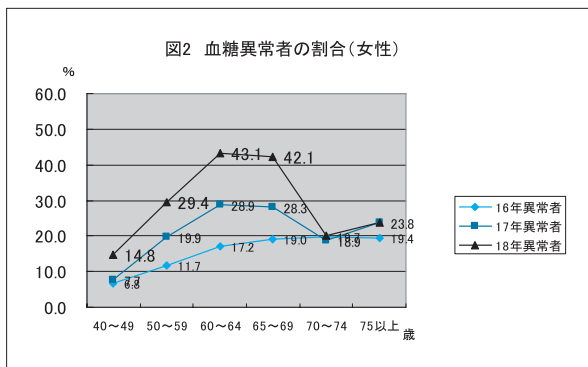

12・1月の健康カレンダー

問い合わせ先：保健衛生課
 東北町保健福祉センター 0175-63-2001
 上北保健福祉センター 0176-56-2933

事業名	実施日	実施場所	受付時間	対象者
乳児健診	12月28日(金)	七戸病院健康管理センター	12:20~12:30	・3か月児健診(全地区) (平成19年8月11日~平成19年9月1日生まれ) *対象者には個別通知します
	12月25日(火)	上北町保健福祉センター	9:30~10:00 13:00~13:15	・6か月児健康相談(上北地区) (平成19年5月・6月生まれ) ・9か月児健診(上北地区) (平成19年2月・3月生まれ)
幼児健診	12月11日(火)	東北保健福祉センター	9:00~10:00	・1歳児健康相談(東北地区) (平成18年11月・12月生まれ)
	12月18日(火)		13:00~13:15 13:00~13:15	・1歳6か月児健診(東北地区) (平成18年5月・6月生まれ) ・2歳6か月児健診(東北地区) (平成17年5月・6月生まれ)
ほからか教室	12月12日(水)※ 12月26日(水)	上北保健福祉センター	9:30~12:00	・40歳以上で自分または家族の協力で会場まで来られる方 ・初めて参加する方は保健師までご連絡ください。 ※12月12日は合同で東北町保健福祉センターで行います。
	12月12日(水) 12月20日(木) 1月9日(水)	東北町保健福祉センター	9:30~12:00	
ポテトクラブ(精神障害者の集い)	12月10日(月)	東北町保健福祉センター	10:00~14:30	・心の病気を治療中で社会復帰を目指している方、及び家族の方 (初めて参加する方は申請書等の提出が必要ですので保健師までご連絡ください。)
つつじ作業所	毎週月、水、木、金	中央公民館		

乳幼児健診・予防接種等をうける際は、母子健康手帳を忘れずにお持ちください。

※3~4か月児健診は、実施日が12月28日へ、受付時間が【12:20~12:30】へ変更になりました。すでに配布してある保健カレンダーの内容と、お間違えのないようにしてください。

年に1度は健診を受けましょう!

こんにちは栄養士です

東北町総括栄養士
蛸名和子

増え続ける糖尿病

寒さが身にしみるこの頃、いよいよ鍋物がおいしい季節になってきましたね。おいしいものはつい食べすぎてしまいがち。ベルトの穴を1つずつ更新している方はいませんか？

2. 東北町民の生活習慣等について

平成18年度に健診を受けた人の生活習慣問診票の調査結果によると

①20歳の時と比べて、現在の体重が7kg以上多い人は？

受診者の4割以上が体重増加にあり、40歳代男性においては2人に1人以上います。

東北町文化賞、体育・スポーツ賞候補者の推薦

町では、東北町の文化・スポーツの普及・振興にご尽力のあった個人・団体、並びに特に顕著な成績をあげた方々に対し、「文化賞・スポーツ賞」を授与し、その功績を称えることになりました。