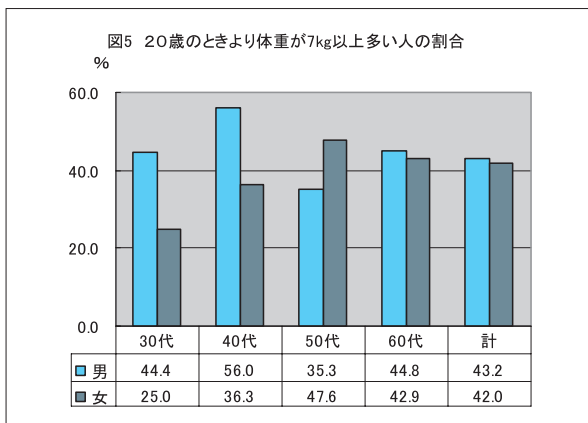

この頃、メタボリックシンドロームの増加が大きな問題になってきています。そして厚生労働省の調査では、糖尿病患者が増え続け日本では糖尿病疾患者が740万人と、糖尿病の可能性がある方を含めて1,620万人（国民の7.8人に1人）という数に上っています。さらに患者数では50年間に約30倍に増えたといわれています。

それでは東北町民の状況はどうでしょうか。

1. 東北町民の血糖異常者について

図1・2は健診を受けた方の血糖異常者について、男女別・年代別に平成16年度からの推移をみたものですが、男女とも増加傾向にあり、加齢に伴い増加し、平成18年度においては男女とも60歳代では4割以上が血糖異常者で血糖要医療者も増えています。（図3・4）この血糖異常者の割合は県より高く、さらに肥満者（BMI 25以上）の56.3%が血糖異常者です。

2. 東北町民の生活習慣等について

平成18年度に健診を受けた人の生活習慣問診票の調査結果によると

①20歳の時と比べて、現在の体重が7kg以上多い人は？

受診者の4割以上が体重増加にあり、40歳代男性においては2人に1人以上います。

東北町文化賞、体育・スポーツ賞候補者の推薦

町では、東北町の文化・スポーツの普及・振興にご尽力のあった個人・団体、並びに特に顕著な成績をあげた方々に対し、「文化賞・スポーツ賞」を授与し、その功績を称えることになりました。