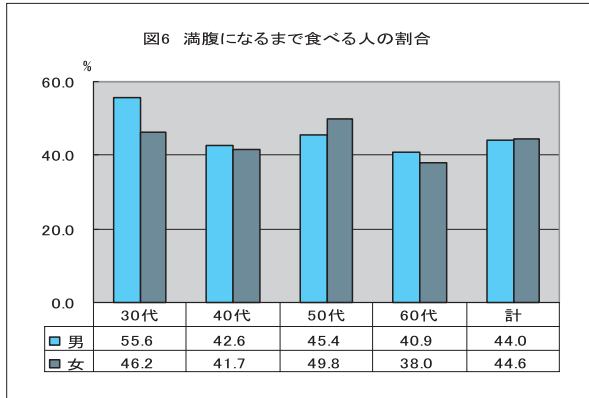

寄付金を手渡す沼崎昭代表（右）

②満腹になるまで食べる人は？

受診者の4割以上あり、30歳代においては2人に1人以上です。

3. 糖尿病境界型でも要注意

糖尿病境界型の方は自分の健康状態に対してなかなか深刻になれません。現在何の症状もなければ10年先のことなど忘れていますが、実は動脈硬化が着々と進んでいます。特に肥満者は

インスリンの作用が低下し、血糖代謝異常をきたしやすくしています。

4. とりあえず今の生活をどうすればいいの？

基本は運動とバランスのとれた食事です。

- ・ 1日30分は運動しよう
- ・ 間食せず夜9時以降の遅い夕食はつつしもう
- ・ 肉や野菜のおかずは1食2品以内にしよう
- ・ お菓子や果物はほどほどに(200g以内)しよう
- ・ 毎日野菜を食べよう

平成20年度から特定健診が始まります。肥満があつて血糖値が100mg/dl以上の人は保健指導の対象者になります。今シーズンも身を引き締めていきましょう。