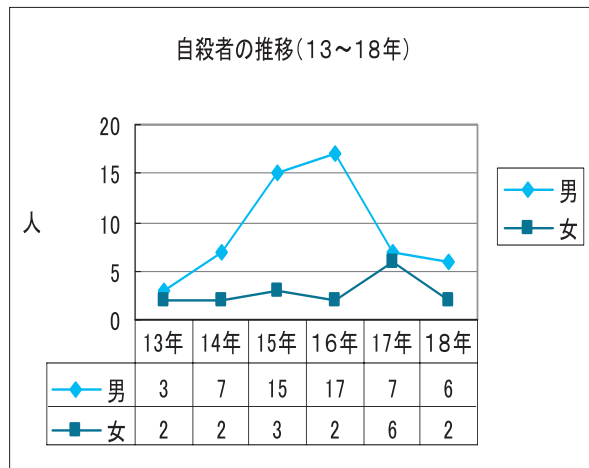

東北町の自殺者の推移

～保健所業務概要(H13～17)・保健師調(H18)～

さて、昨年(平成18年10月28日)「自殺対策基本法」が施行されました。耳慣れない方も多いと思いますが、自殺対策が社会的取り組みとして行われることになりました。そして今年、自殺総合対策大綱において、自殺問題のとらえ方が示されました。

＜自殺問題のとらえ方＞

- ●自殺は防ぐことができる
  →社会の適切な介入により防ぐことができる
- ●自殺を考えている人は、悩みを抱えながらもサインを発している
  →周囲の人が早めに気づいてあげることが大切

よく「『死ぬ死ぬ』と言っているうちは死なない」といいますが、このような発言を繰り返している方は、自殺のリスクが高いようです。その背景には「うつ病」があります。

「うつ病」は特別な人がかかる病気ではなく、誰でもかかる可能性がある病気です。最近の調査では、一生のうちで約13人に1人が「うつ病」を経験するといわれています。